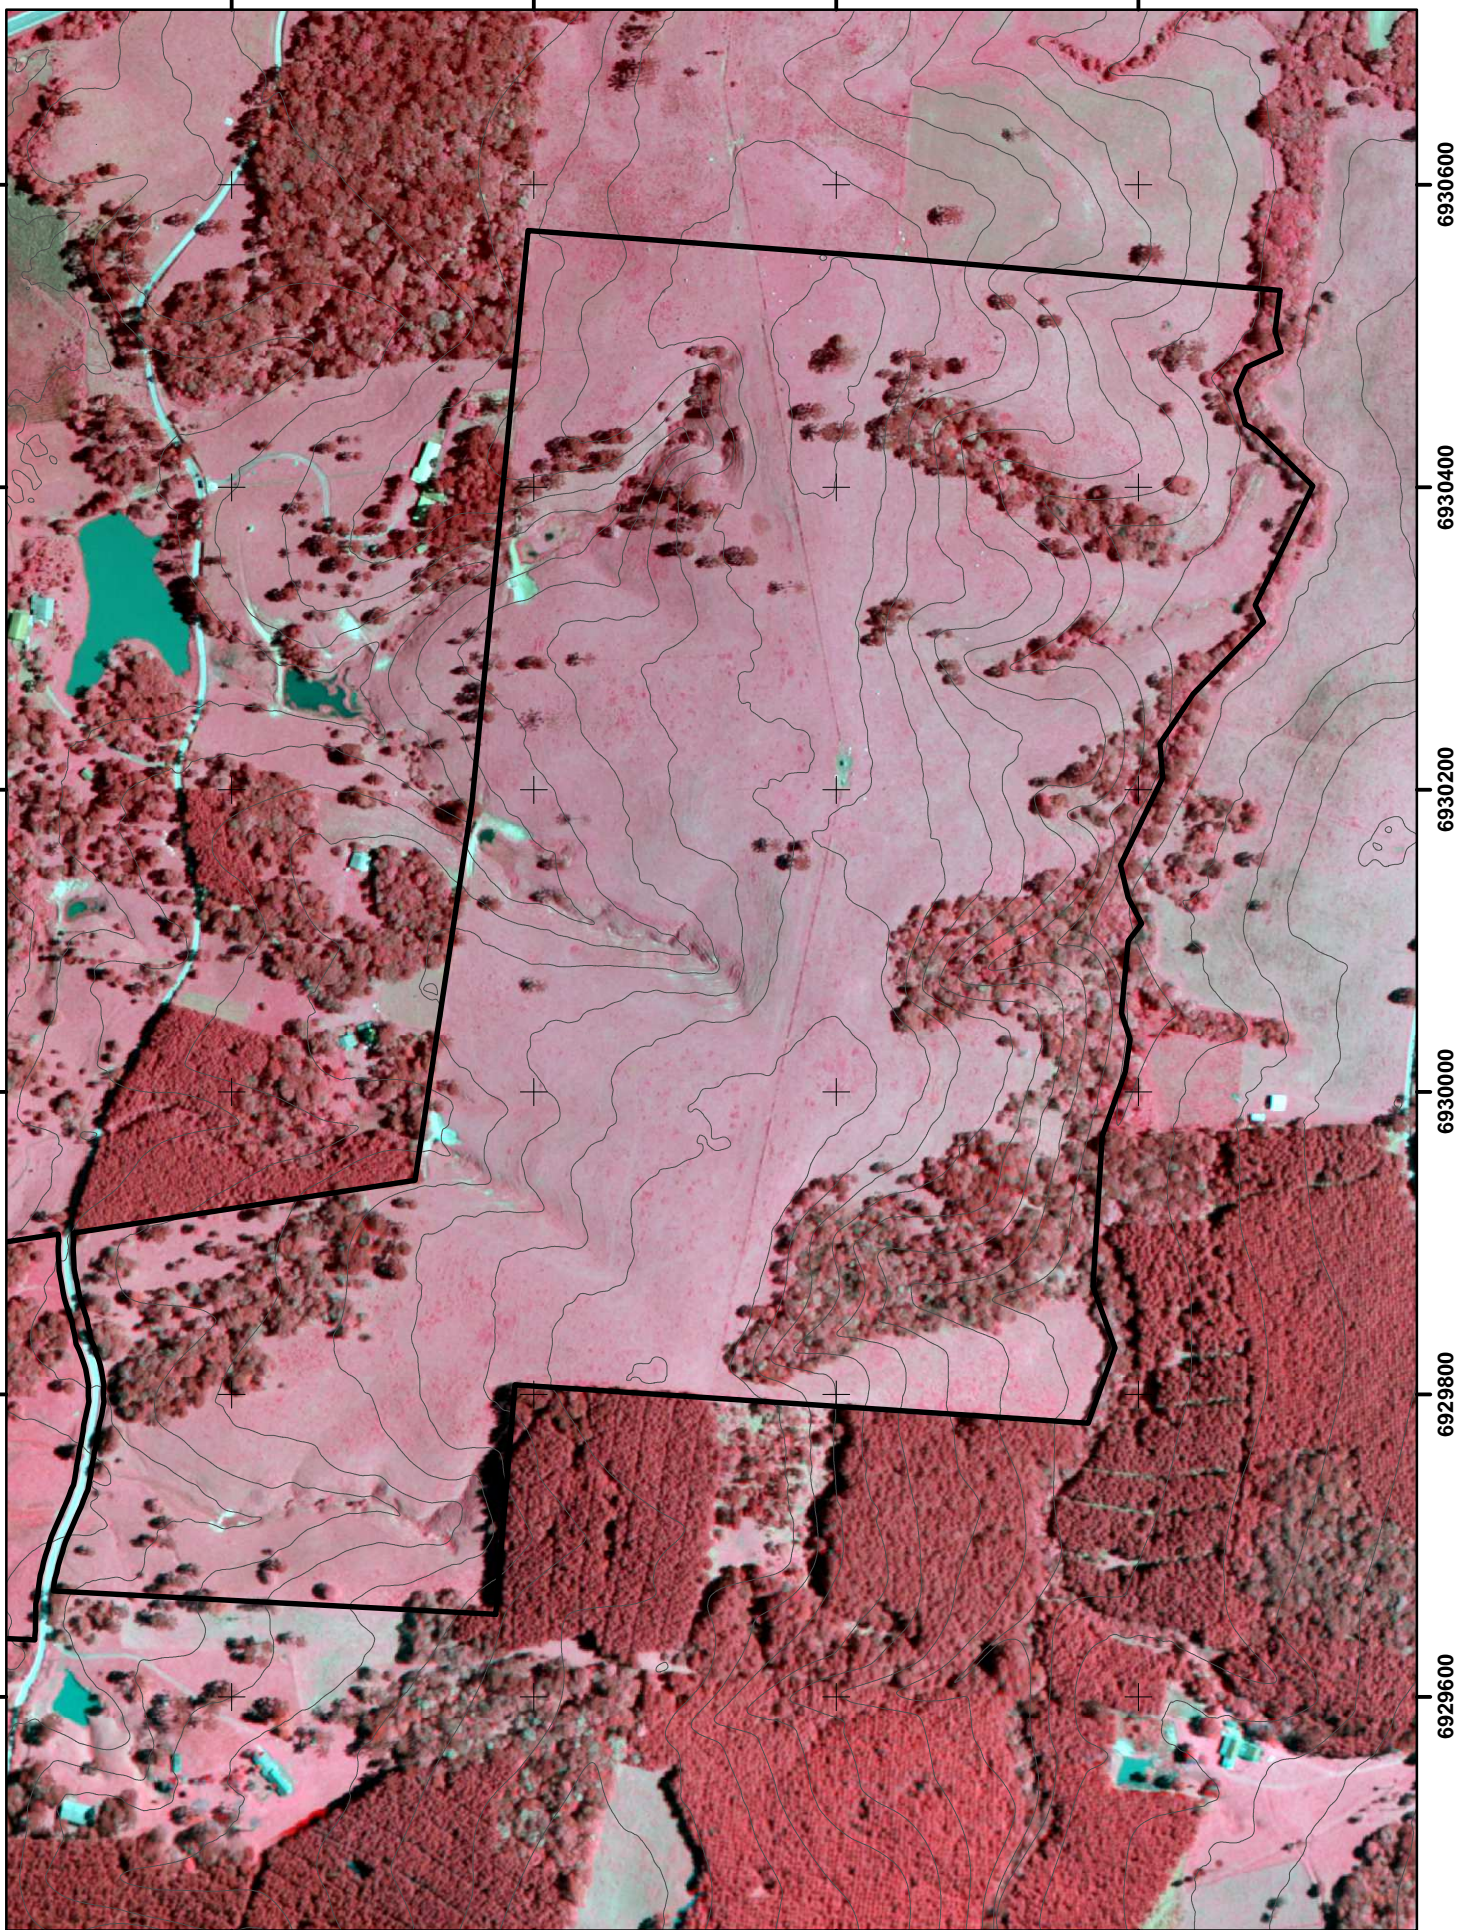

# Fazenda Leste

125 62,5 0 125 250 Metros