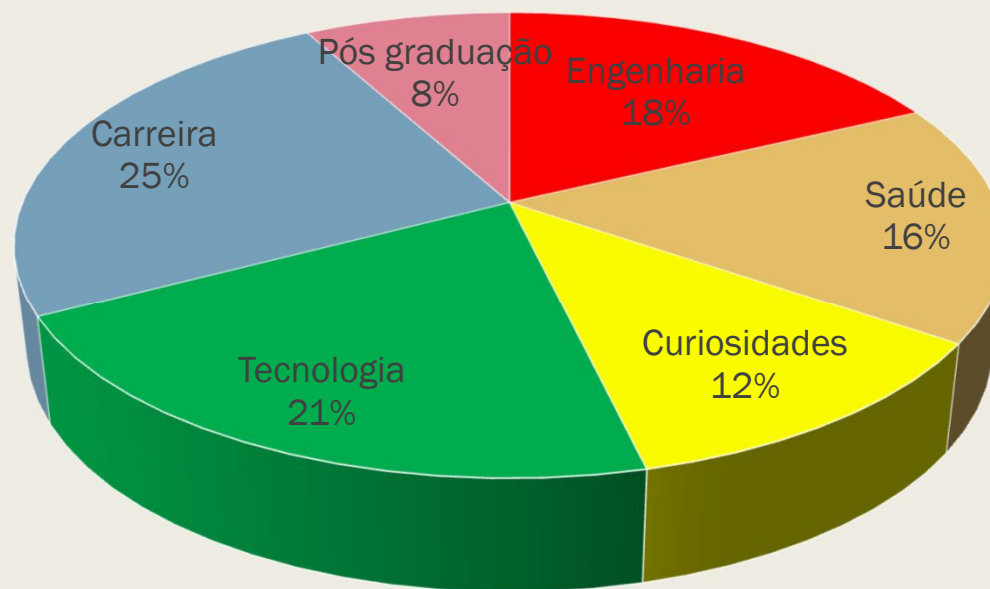

ANALISE DA SEI
2021

Inscritos nas atividades

Inscrições nas atividades		
mais de 100	37	23%
entre 50 e 100	60	37%
menos de 50	65	40%

PERCENTUAL DE ATIVIDADES POR FAIXA DE INSCRIÇÕES

■ mais de 100 ■ entre 50 e 100 ■ menos de 50

Áreas abordadas durante o evento

PERCENTUAL POR ÁREA

■ Engenharia ■ Saúde ■ Curiosidades ■ Tecnologia ■ Carreira ■ Pós graduação

Atividades por horário

QUANTIDADE DE ATIVIDADES

Número de inscrições por horário

As 10 atividades com mais inscrições

COMO GANHAR EXPERIÊNCIA NA SUA ÁREA ANTES DE ENTRAR NO ESTÁGIO?

IIOT, CLOUD E INDÚSTRIA 4.0.

PROFISSIONAL DO FUTURO FRENTE A INOVAÇÕES E TENDÊNCIAS TECNOLÓGICAS

MINICURSO: APRENDIZADO DE MÁQUINA PARA PREVISÃO DO PREÇO DE AÇÕES NO