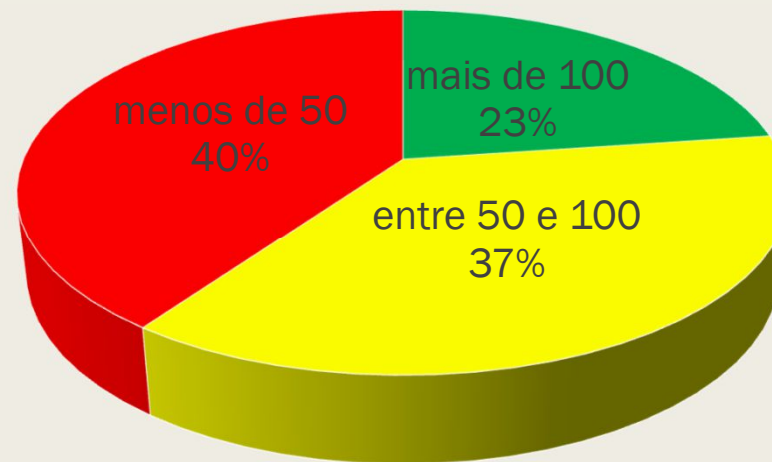

ANALISE DA SEI
2021

Inscritos nas atividades

Inscrições nas atividades		
mais de 100	37	23%
entre 50 e 100	60	37%
menos de 50	65	40%

PERCENTUAL DE ATIVIDADES POR FAIXA DE INSCRIÇÕES

■ mais de 100 ■ entre 50 e 100 ■ menos de 50

Áreas abordadas durante o evento

PERCENTUAL POR ÁREA

■ Engenharia ■ Saúde ■ Curiosidades ■ Tecnologia ■ Carreira ■ Pós graduação

Atividades por horário

QUANTIDADE DE ATIVIDADES

Número de inscrições por horário

As 10 atividades com mais inscrições

COMO GANHAR EXPERIÊNCIA NA SUA ÁREA ANTES DE ENTRAR NO ESTÁGIO?

IIOT, CLOUD E INDÚSTRIA 4.0.

PROFISSIONAL DO FUTURO FRENTE A INOVAÇÕES E TENDÊNCIAS TECNOLÓGICAS

MINICURSO: APRENDIZADO DE MÁQUINA PARA PREVISÃO DO PREÇO DE AÇÕES NO