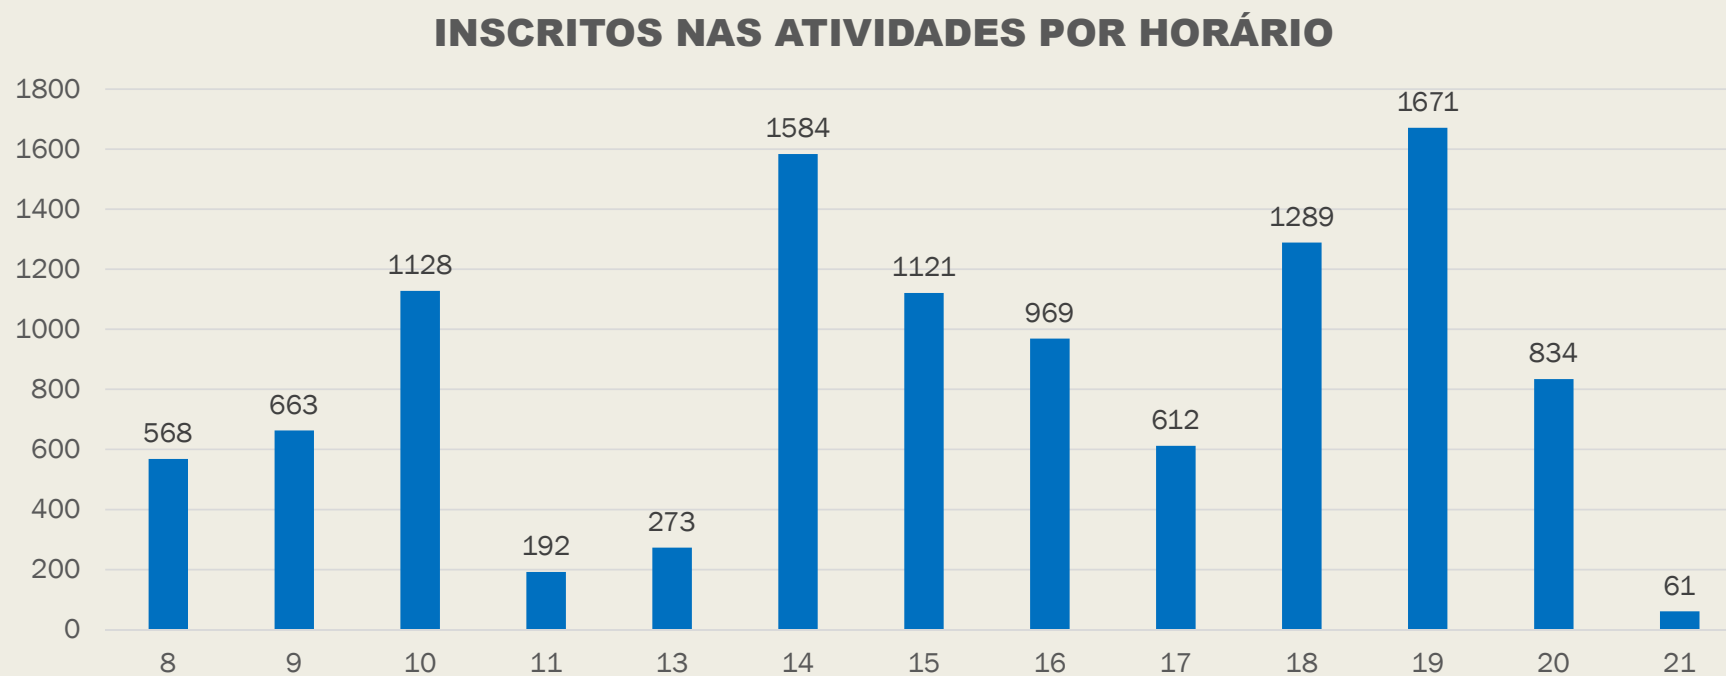

ANALISE DA SEI
2021

Inscritos nas atividades

Inscrições nas atividades		
mais de 100	37	23%
entre 50 e 100	60	37%
menos de 50	65	40%

PERCENTUAL DE ATIVIDADES POR FAIXA DE INSCRIÇÕES

■ mais de 100 ■ entre 50 e 100 ■ menos de 50

Áreas abordadas durante o evento

PERCENTUAL POR ÁREA

■ Engenharia ■ Saúde ■ Curiosidades ■ Tecnologia ■ Carreira ■ Pós graduação

Atividades por horário

QUANTIDADE DE ATIVIDADES

Número de inscrições por horário

As 10 atividades com mais inscrições

COMO GANHAR EXPERIÊNCIA NA SUA ÁREA ANTES DE ENTRAR NO ESTÁGIO?

IIOT, CLOUD E INDÚSTRIA 4.0.

PROFISSIONAL DO FUTURO FRENTE A INOVAÇÕES E TENDÊNCIAS TECNOLÓGICAS

MINICURSO: APRENDIZADO DE MÁQUINA PARA PREVISÃO DO PREÇO DE AÇÕES NO