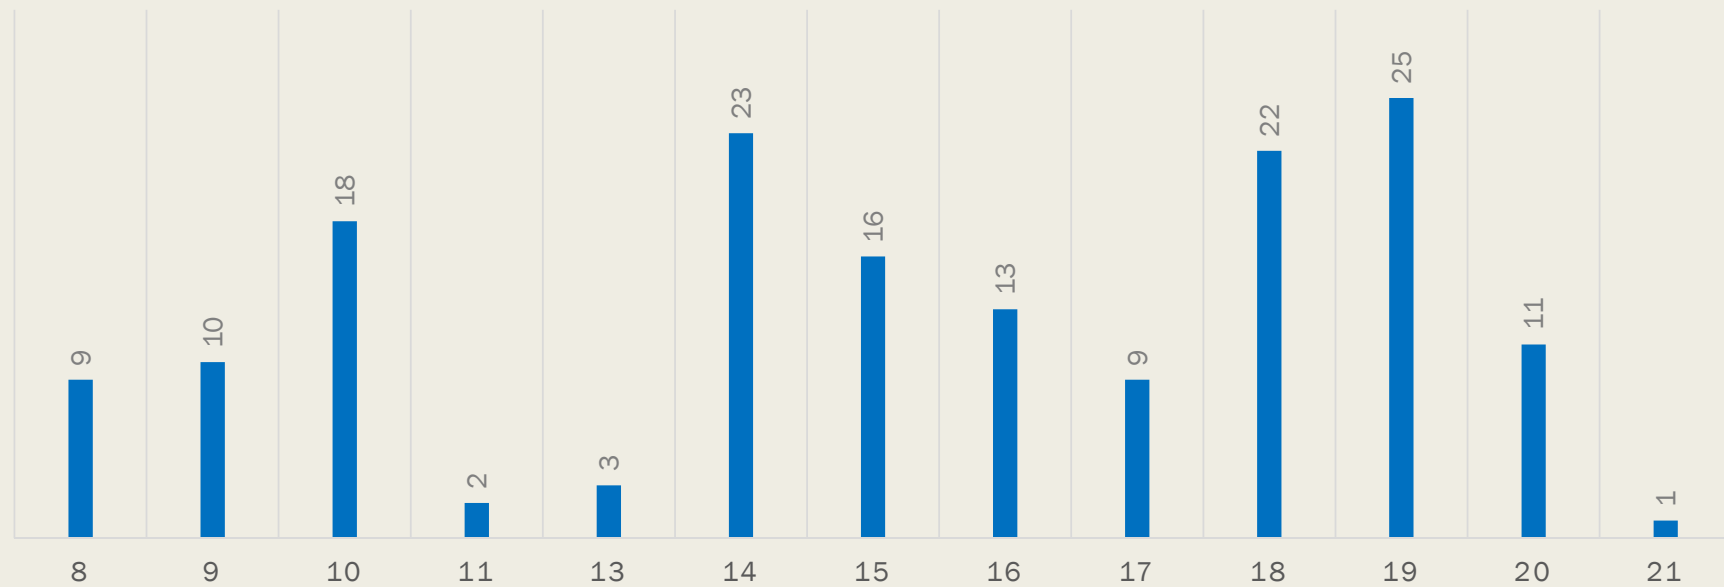

ANALISE DA SEI
2021

Inscritos nas atividades

Inscrições nas atividades		
mais de 100	37	23%
entre 50 e 100	60	37%
menos de 50	65	40%

PERCENTUAL DE ATIVIDADES POR FAIXA DE INSCRIÇÕES

■ mais de 100 ■ entre 50 e 100 ■ menos de 50

Áreas abordadas durante o evento

PERCENTUAL POR ÁREA

■ Engenharia ■ Saúde ■ Curiosidades ■ Tecnologia ■ Carreira ■ Pós graduação

Atividades por horário

QUANTIDADE DE ATIVIDADES

Número de inscrições por horário

As 10 atividades com mais inscrições

COMO GANHAR EXPERIÊNCIA NA SUA ÁREA ANTES DE ENTRAR NO ESTÁGIO?

IIOT, CLOUD E INDÚSTRIA 4.0.

PROFISSIONAL DO FUTURO FRENTE A INOVAÇÕES E TENDÊNCIAS TECNOLÓGICAS

MINICURSO: APRENDIZADO DE MÁQUINA PARA PREVISÃO DO PREÇO DE AÇÕES NO