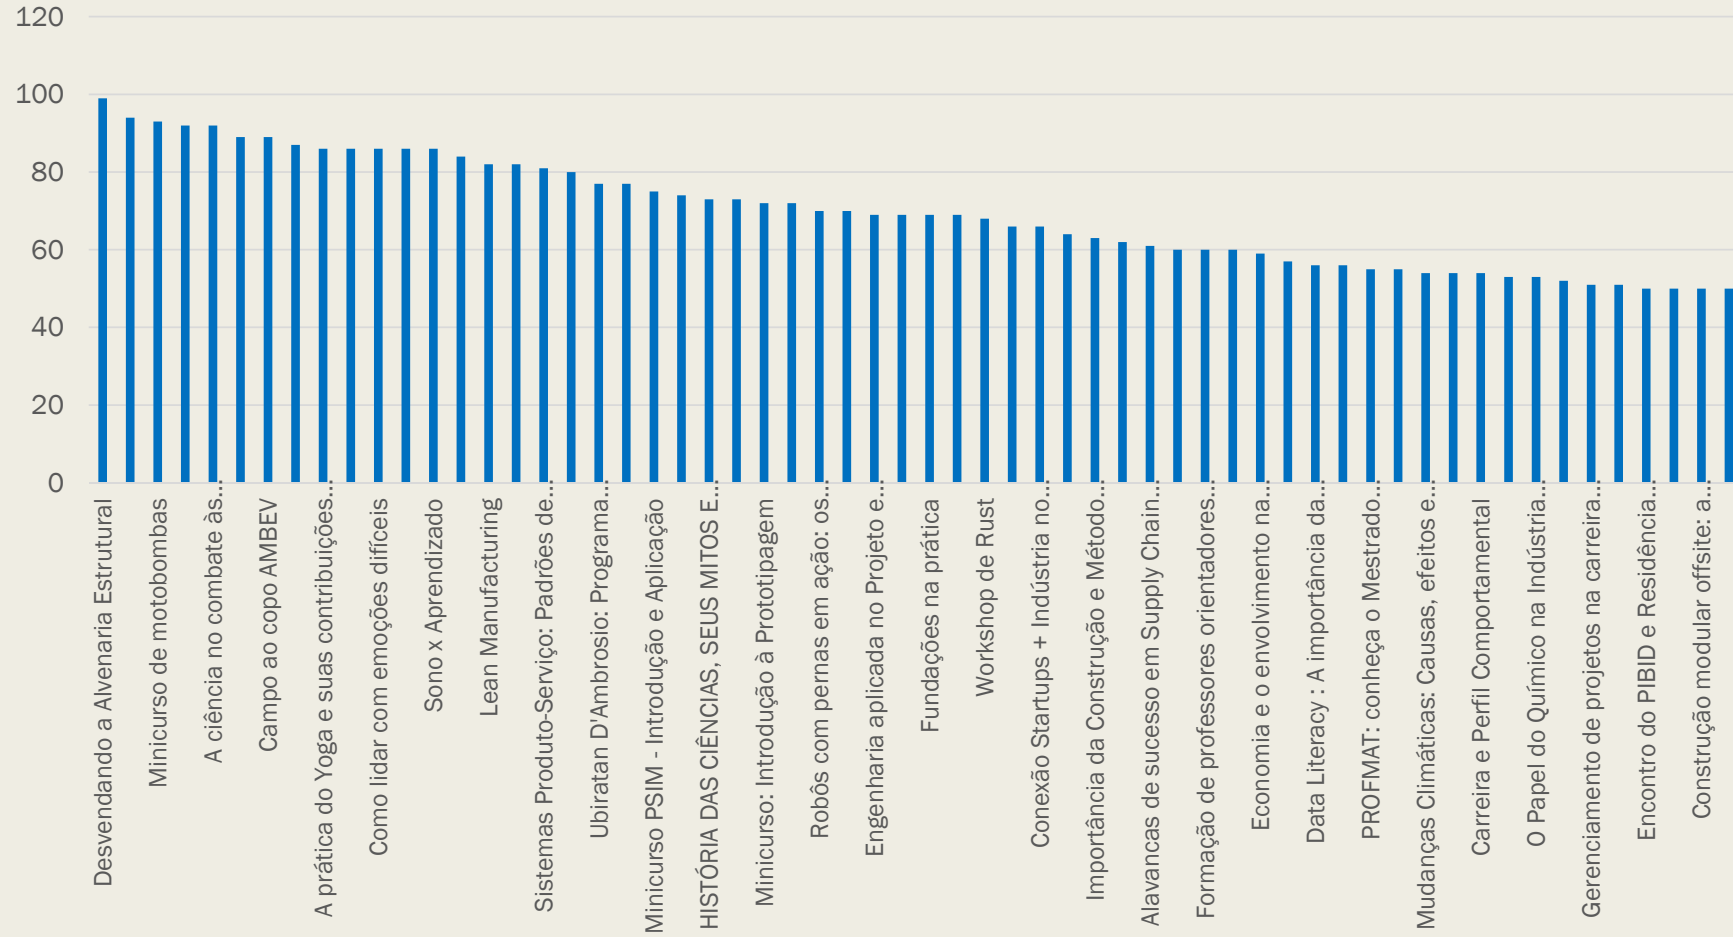

ANALISE DA SEI
2021

Inscritos nas atividades

Inscrições nas atividades		
mais de 100	37	23%
entre 50 e 100	60	37%
menos de 50	65	40%

PERCENTUAL DE ATIVIDADES POR FAIXA DE INSCRIÇÕES

■ mais de 100 ■ entre 50 e 100 ■ menos de 50

As 10 atividades com mais inscrições

COMO GANHAR EXPERIÊNCIA NA SUA ÁREA ANTES DE ENTRAR NO ESTÁGIO?

IIOT, CLOUD E INDÚSTRIA 4.0.

PROFISSIONAL DO FUTURO FRENTE A INOVAÇÕES E TENDÊNCIAS TECNOLÓGICAS

MINICURSO: APRENDIZADO DE MÁQUINA PARA PREVISÃO DO PREÇO DE AÇÕES NO

MERCADO FINANCEIRO

VISÃO DA INDÚSTRIA SOBRE INFRAESTRUTURA DE TRANSPORTE E A LOGÍSTICA
CATARINENSE

SÍNDROME DO PENSAMENTO ACELERADO

A ORIGEM CÓSMICA DOS ELEMENTOS QUÍMICOS DA TABELA PERIÓDICA

PENSANDO O SEU PLANO DE CARREIRA

A PROFISSÃO DA PESSOA QUE DESENVOLVE SOFTWARE

MINICURSO DE REVIT

Atividades com mais de 100 inscritos

Atividades com 50 a 100 inscrições

Atividades com menos de 50 inscrições