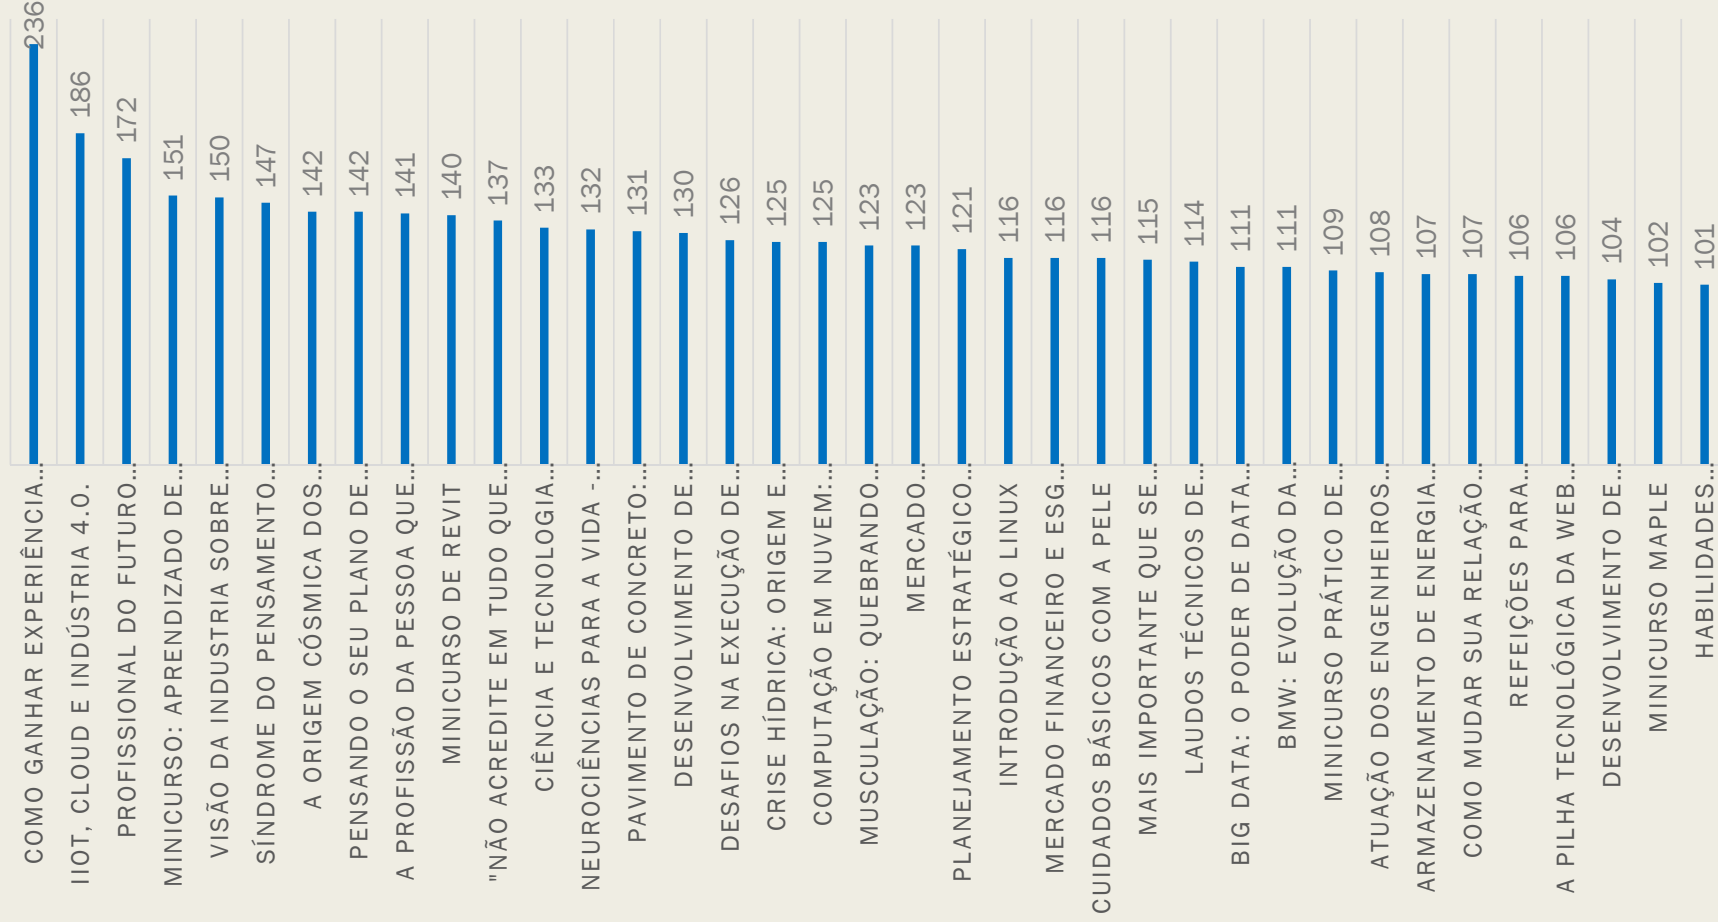

As 10 atividades com mais inscrições

COMO GANHAR EXPERIÊNCIA NA SUA ÁREA ANTES DE ENTRAR NO ESTÁGIO?

IIOT, CLOUD E INDÚSTRIA 4.0.

PROFISSIONAL DO FUTURO FRENTE A INOVAÇÕES E TENDÊNCIAS TECNOLÓGICAS

MINICURSO: APRENDIZADO DE MÁQUINA PARA PREVISÃO DO PREÇO DE AÇÕES NO

MERCADO FINANCEIRO

VISÃO DA INDÚSTRIA SOBRE INFRAESTRUTURA DE TRANSPORTE E A LOGÍSTICA
CATARINENSE

SÍNDROME DO PENSAMENTO ACELERADO

A ORIGEM CÓSMICA DOS ELEMENTOS QUÍMICOS DA TABELA PERIÓDICA

PENSANDO O SEU PLANO DE CARREIRA

A PROFISSÃO DA PESSOA QUE DESENVOLVE SOFTWARE

MINICURSO DE REVIT

Atividades com mais de 100 inscritos

Atividades com 50 a 100 inscrições

Atividades com menos de 50 inscrições