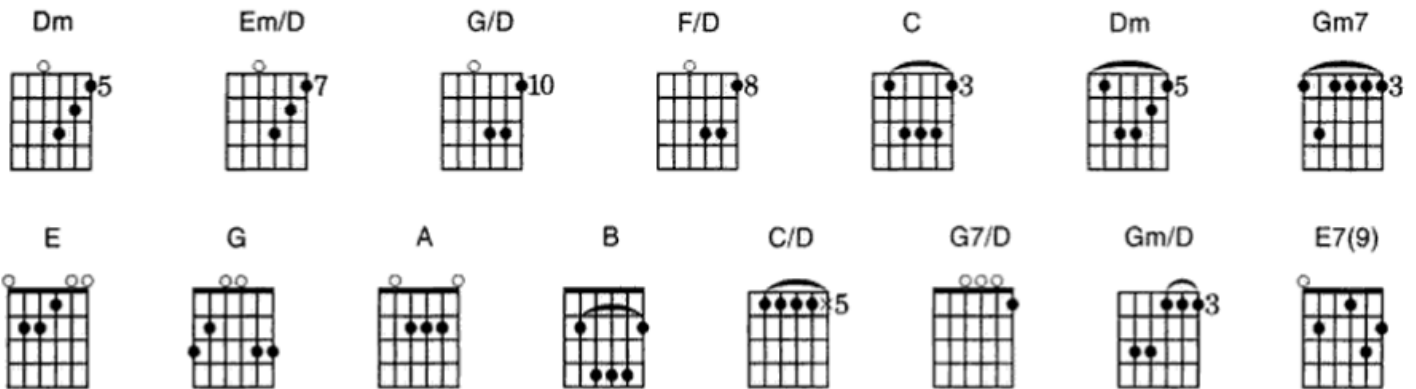

Ando meio desligado

ARNALDO BAPTISTA,
RITA LEE e
SERGIO DIAS

Introdução (duas vezes): Dm Em/D G/D F/D

Dm
Ando meio desligado

Eu nem sinto meus pés no chão

Dm
Olho e não vejo nada

Eu só penso se você me quer

C Eu nem vejo a hora de lhe dizer *Dm*

Aquilo tudo que eu decorei *C*

E depois do beijo que eu já sonhei *Dm*

Você vai sentir mas por favor *Gm7*

C7 Não leve a mal *Gm7*

C7 Eu só quero *Gm7*

C7 Que você me queira *Gm7*