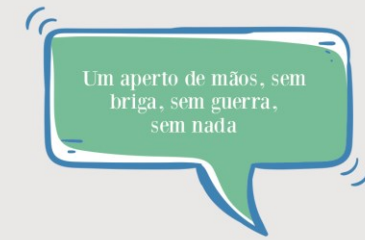

RESPEITO

AMIZADE

AMOR

Cultura de Paz é conceituado pela Organização das Nações Unidas (ONU) como um conjunto de valores, atitudes, tradições, comportamentos e estilos de vida baseados no respeito pleno à vida e na promoção dos direitos humanos e das liberdades fundamentais, na prática da não-violência por meio da educação, do diálogo e da cooperação.

A paz é um fenômeno que preza por relações sociais onde exista justiça, igualdade, respeito, liberdade, e a ausência de todo o tipo de violência.

PAZ

PERDÃO

CARINHO