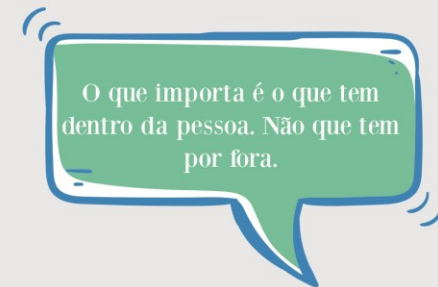

RESPEITO

AMIZADE

AMOR

Cultura de Paz é conceituado pela Organização das Nações Unidas (ONU) como um conjunto de valores, atitudes, tradições, comportamentos e estilos de vida baseados no respeito pleno à vida e na promoção dos direitos humanos e das liberdades fundamentais, na prática da não-violência por meio da educação, do diálogo e da cooperação.

A paz é um fenômeno que preza por relações sociais onde exista justiça, igualdade, respeito, liberdade, e a ausência de todo o tipo de violência.

PAZ

PERDÃO

CARINHO