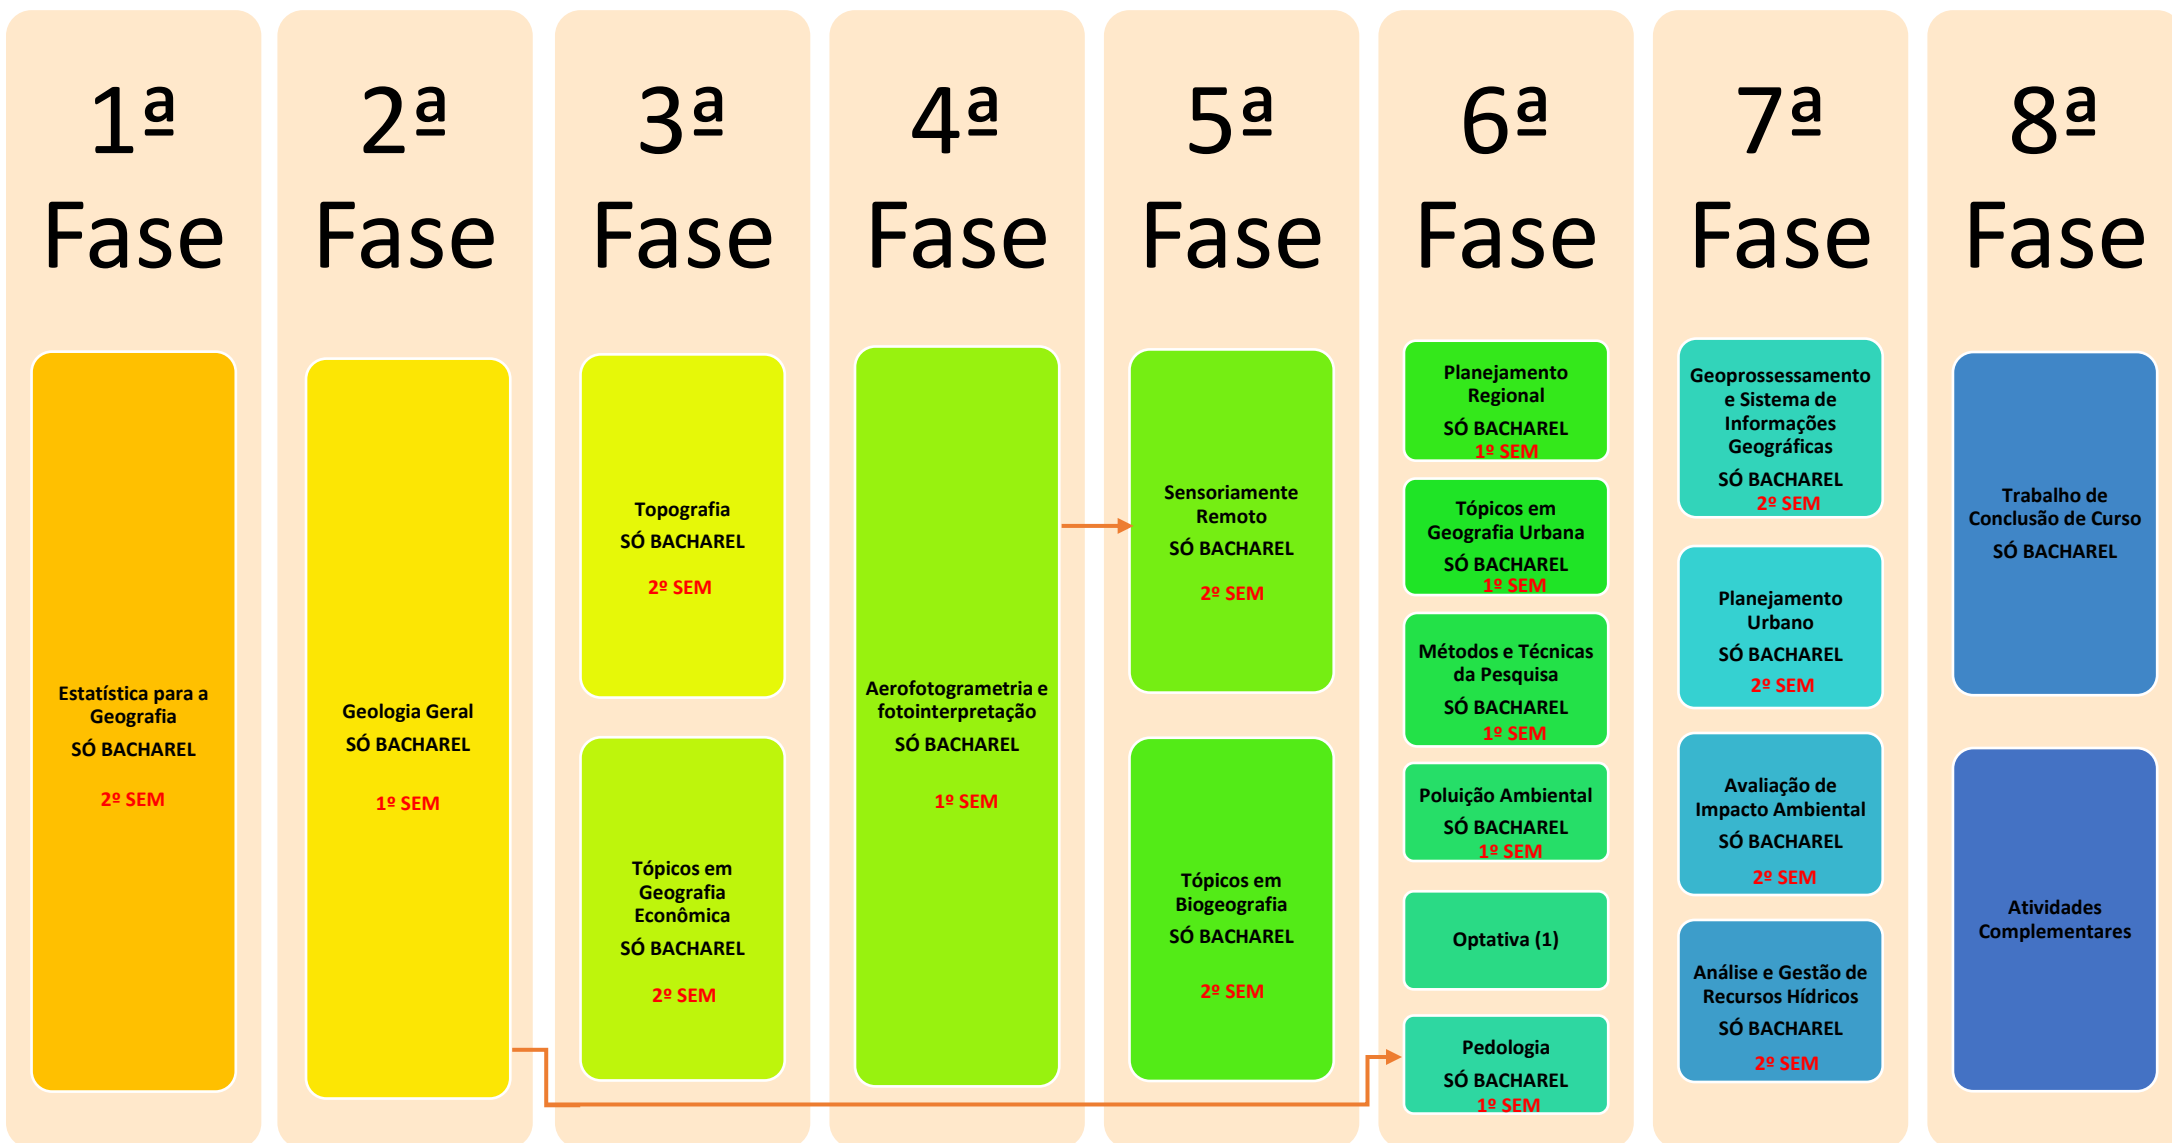

ESQUEMA GRÁFICO MATRIZ CURRICULAR

GEOGRAFIA BACHARELADO - Resolução nº 060/2013 – CONSUNI

Disciplinas a cursar para aluno que realizar Retorno de Diplomado e que integralizou a Licenciatura na matriz da Resolução nº 043/2013-CONSUNI

1 – Observar a tabela de equivalência entre os cursos da FAED (disponível no site da secretaria), que propicia cursar disciplina equivalente em outro curso.