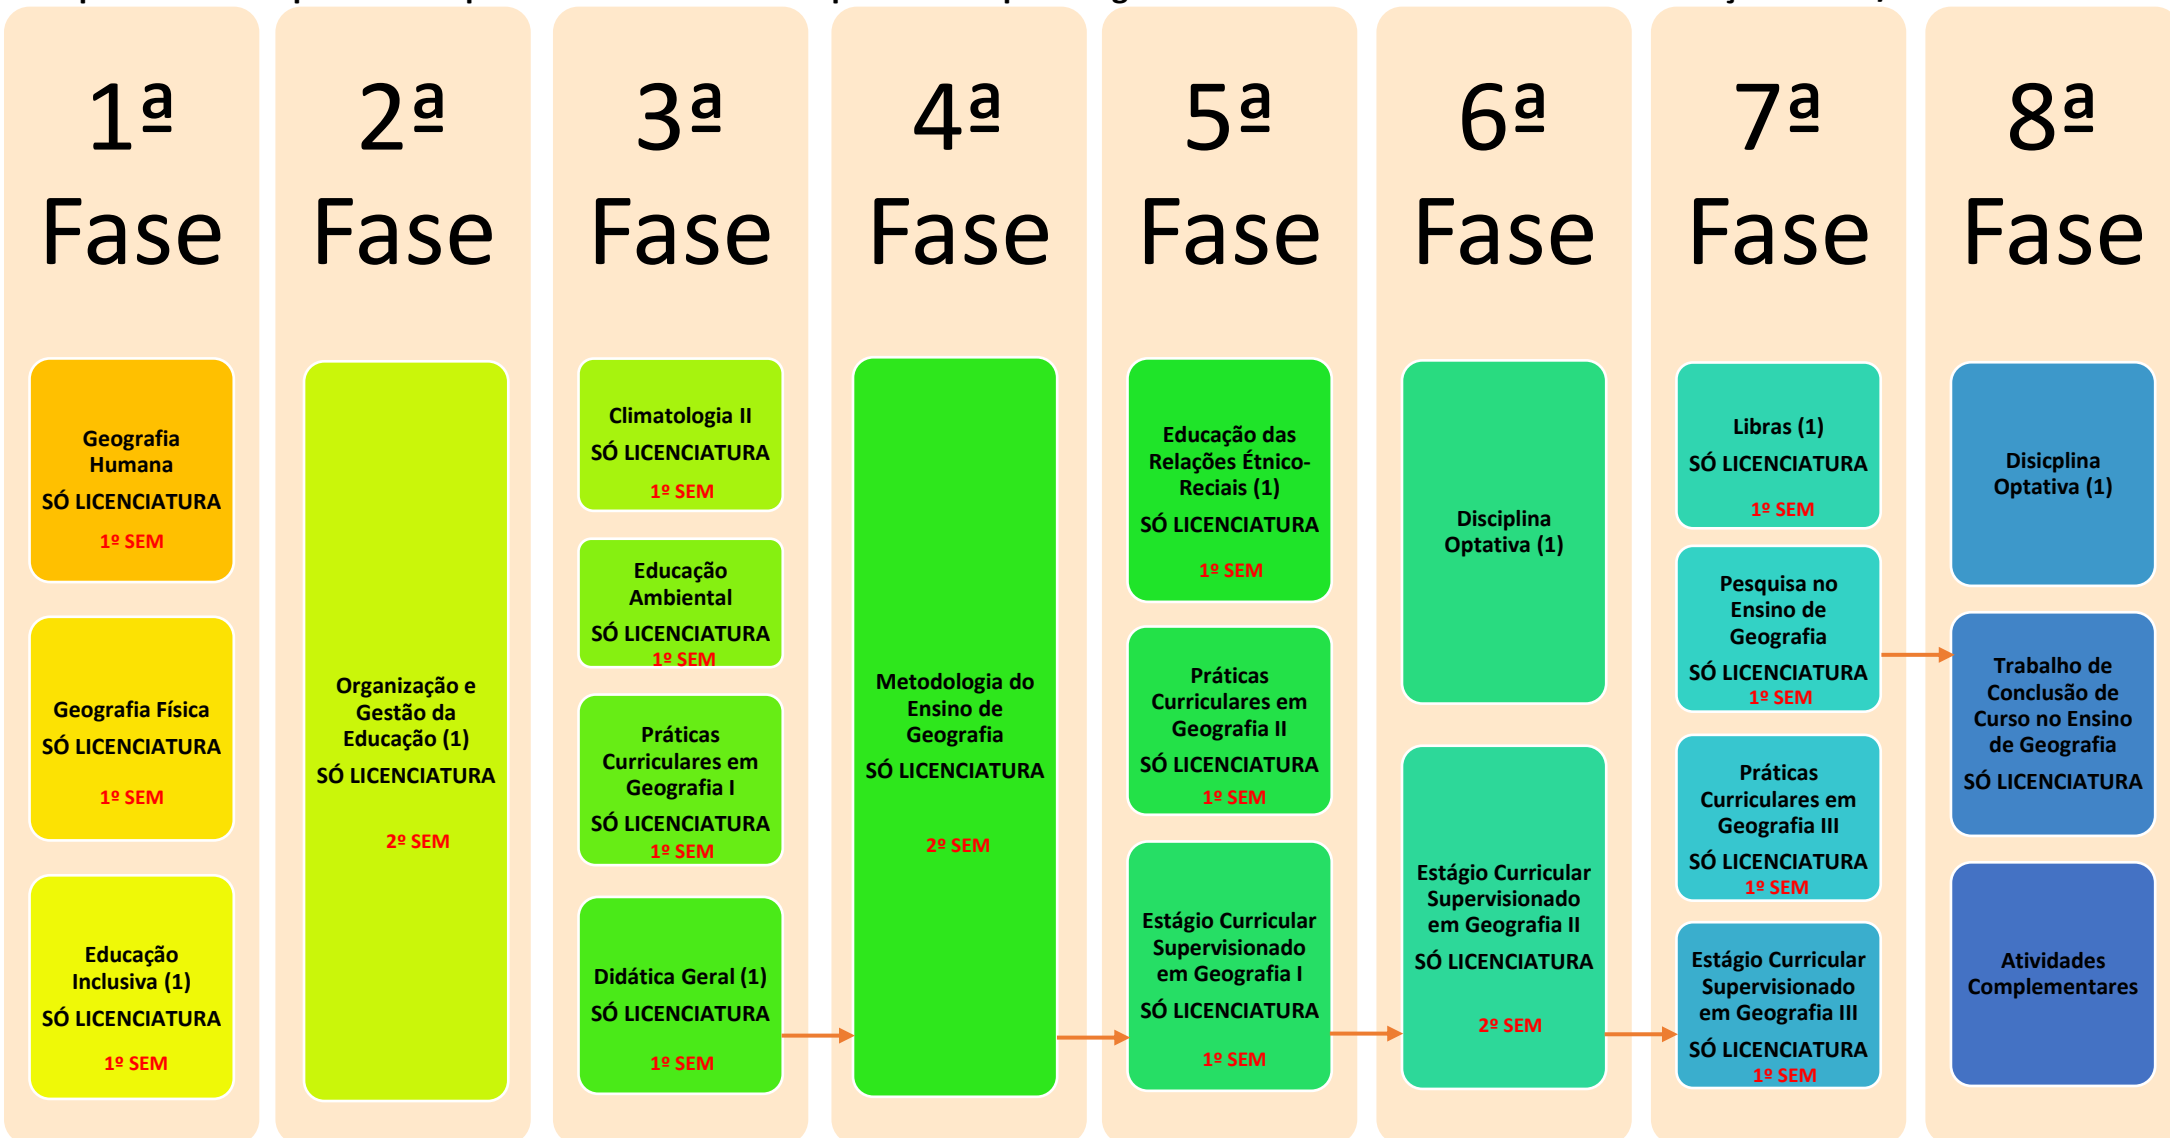

# ESQUEMA GRÁFICO MATRIZ CURRICULAR

GEOGRAFIA LICENCIATURA - Resolução nº 043/2013 – CONSUNI

Disciplinas a cursar para aluno que realizar Retorno de Diplomado e que integralizou a Licenciatura na matriz da Resolução nº 060/2013-CONSUNI

1 – Observar a tabela de equivalência entre os cursos da FAED (disponível no site da secretaria), que propicia cursar disciplina equivalente em outro curso.