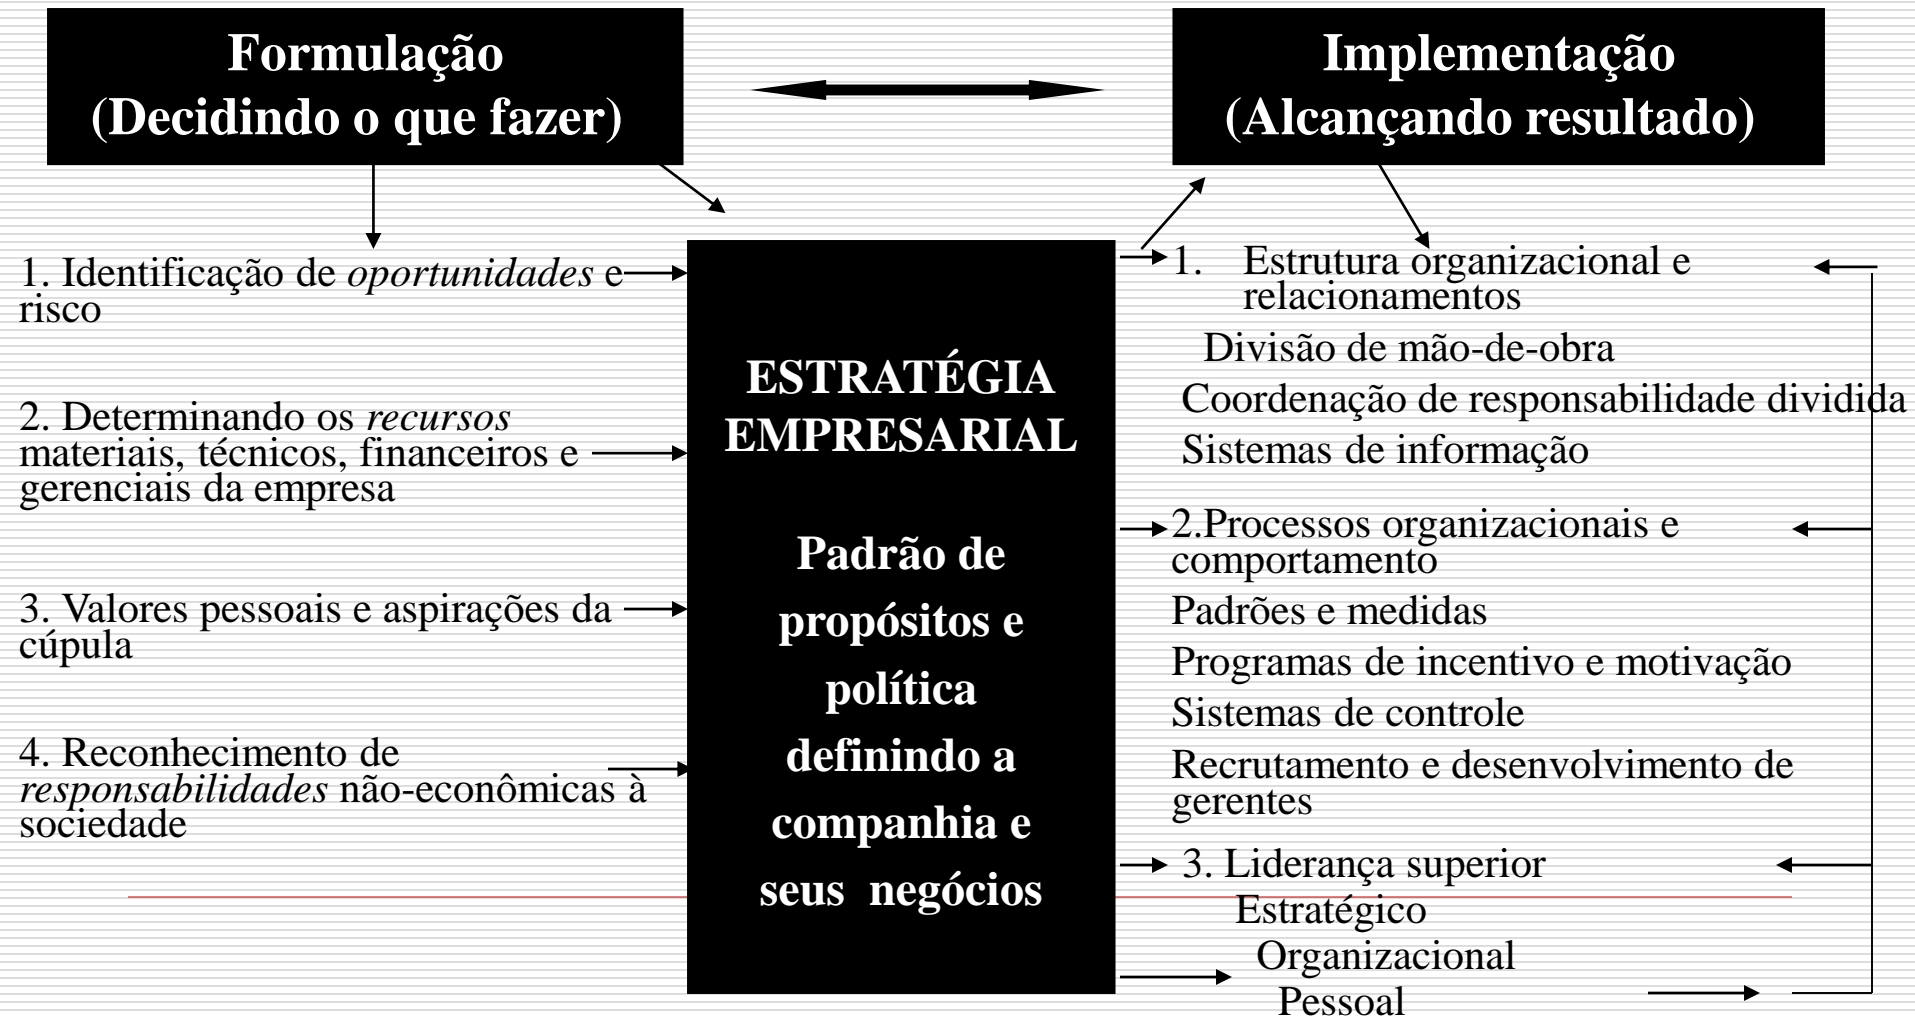

Universidade do Estado de Santa Catarina–UDESC
Centro de Ciências Tecnológicas – CCT
Engenharia de Produção e Sistemas
Gestão da Tecnologia e da Inovação (GTI)

Relacionamento da Estratégia de Produção com Estratégias Globais e Estudo de mercado

Prof. Adalberto J. Tavares Vieira

Formulação e implementação de estratégias para a gestão empresarial

Relacionamento da Estratégia de Produção com Estratégias Globais e Estudo de mercado