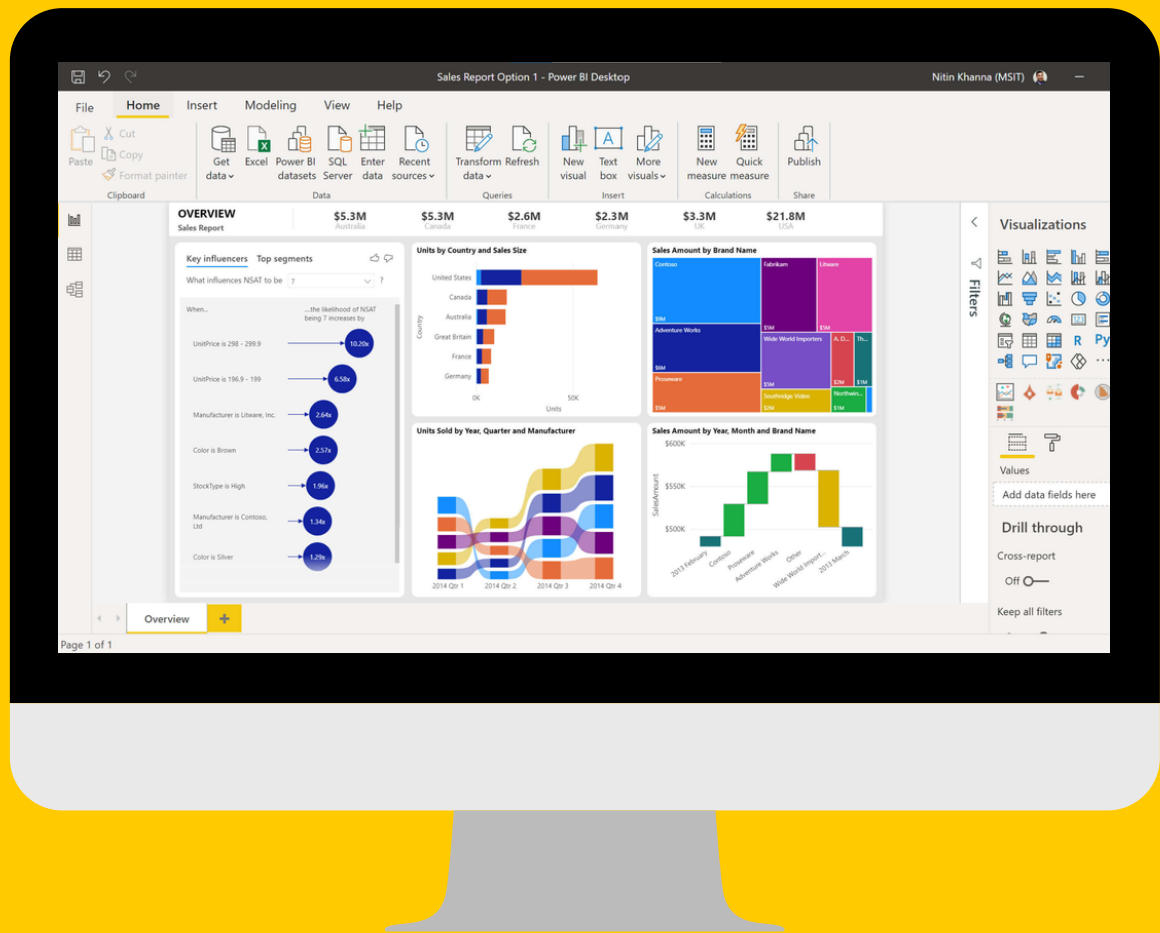

Power BI

Modalidade Online (síncrono)

Lembrete
Link para Inscrição
<https://forms.office.com/r/Pr1BsSBpqs>
OK

Dias: 18/08, 25/08, 08/09 e 15/09

Horário: 15 às 19h

Carga Horaria 16h

Conteúdo:

- **Business Intelilgence: Conceitos;**
- **O Power BI: contexto e utilização: navegação, interface do usuario e faixa de opções; potencialidades da ferramenta;**
- **Power Query (tratamento de dados): Importação de dados; visão geral de consultas; coluna personalizada; agrupamento de linhas; formatação e combinação de dados; dinamização de colunas;**
- **Modelagem de dados: exibição de dados; exibição de relações; criação e gerenciamento de relações;**
- **Fundações DAX: definição das principais rotinas; uso de operadores básicos; aplicação de funções lógicas, de manipulação de data/hora e textos;**
- **Relatórios: páginas e visões dos gráficos (barras empilhadas, gráficos de pizza, *treemap* - mapa de árvore, gráficos de linhas e segmentação de dados);**
- **Compartilhamento, Power BI Serviço: estruturação do relatório para compartilhamento, diferença entre painéis e relatórios.**

Professor:
Andre Ulisses
Professor e Consultor em Análise de Dados