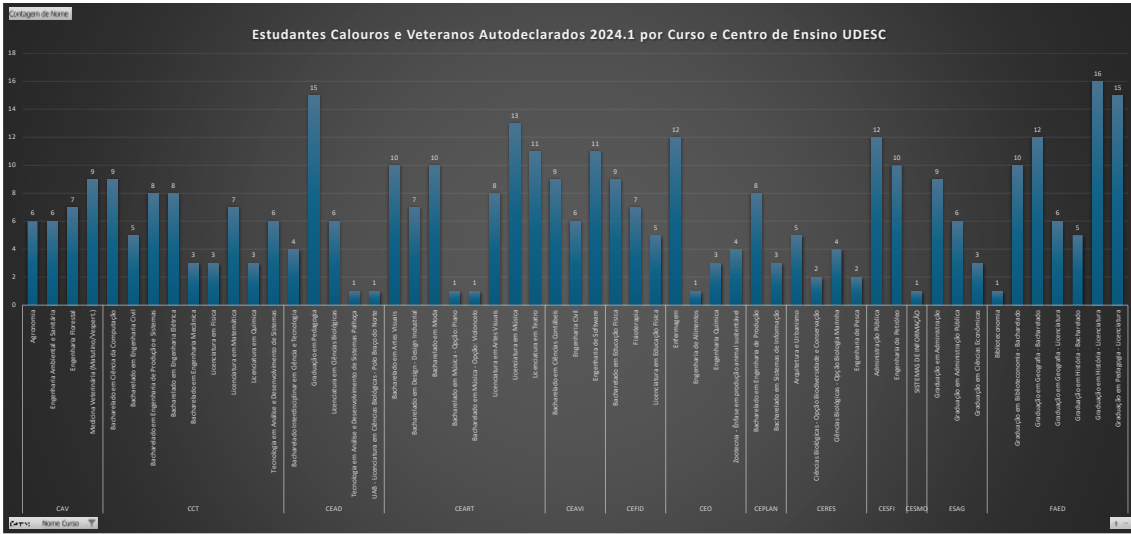

# GRÁFICOS CALOUROS E VETERANOS AUTODECLARADOS 2024.1 POR CENTRO

## GRÁFICOS CALOUROS E VETERANOS AUTODECLARADOS 2024.1 POR CENTRO