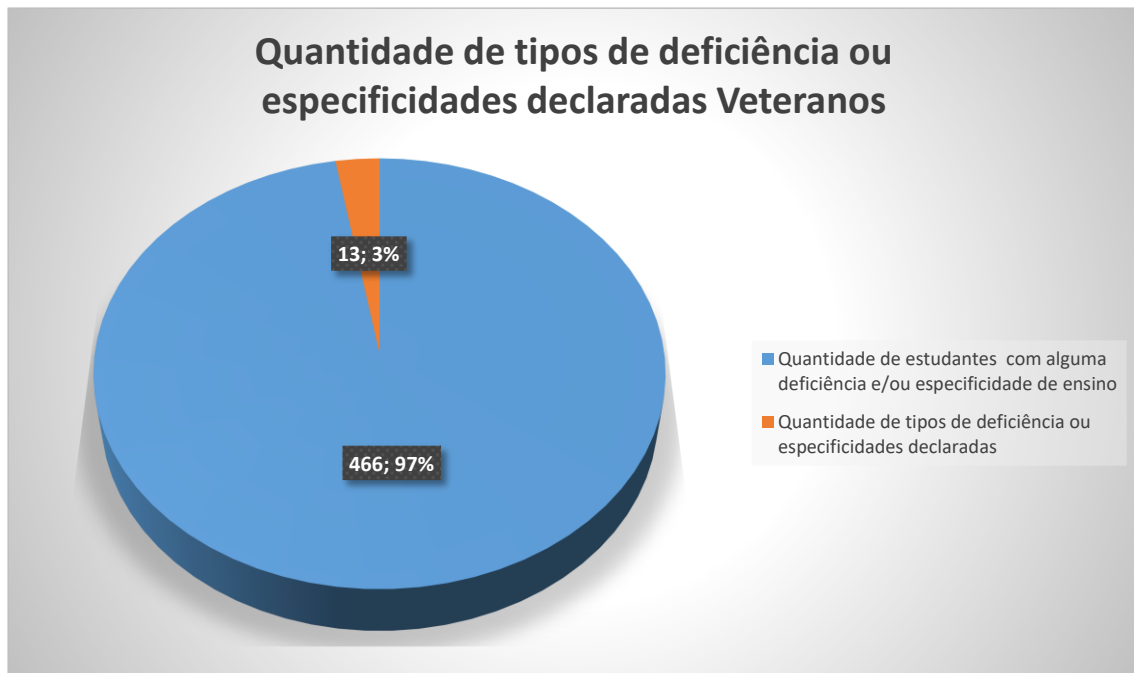

CENTROS	CURSOS	Total de acadêmicos em cada Curso por Centro de Ensino	Total de acadêmicos em cada Centro de Ensino *
CAV	Agronomia (cav)	13	51
	Eng. Ambiental e sanitária (cav)	17	
	Eng.Florestal (cav)	9	
	Med. Veterinária (cav)	12	
CCT	Ciência da Computação (cct)	18	84
	Engenharia Civil (cct)	8	
	Engenharia de Produção e Sistemas (cct)	6	
	Engenharia Elétrica (cct)	11