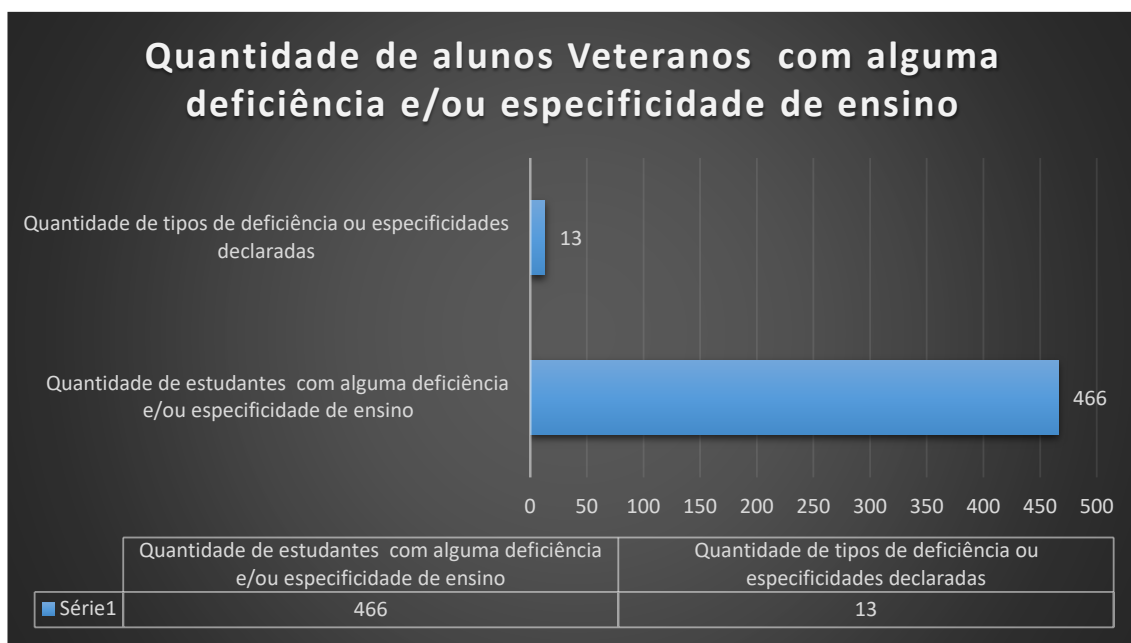

* A coluna “quantidade de estudantes” tem um número menor que a somatória das deficiências pelo fato de um aluno poder se auto declarar em simultâneas deficiências e dificuldades

Quantidade de estudantes com alguma deficiência e/ou especificidade de ensino	Quantidade de tipos de deficiência ou especificidades declaradas
466	13