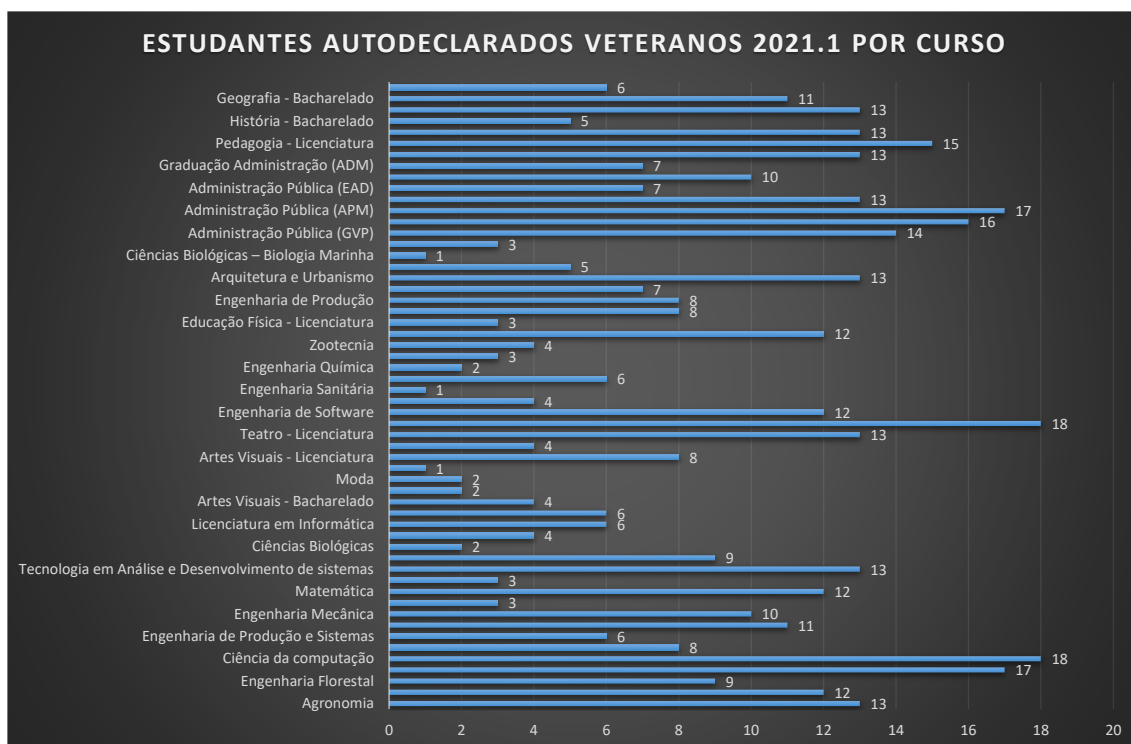

GRÁFICOS ESTUDANTES VETERANOS AUTODECLARADOS 2021.1