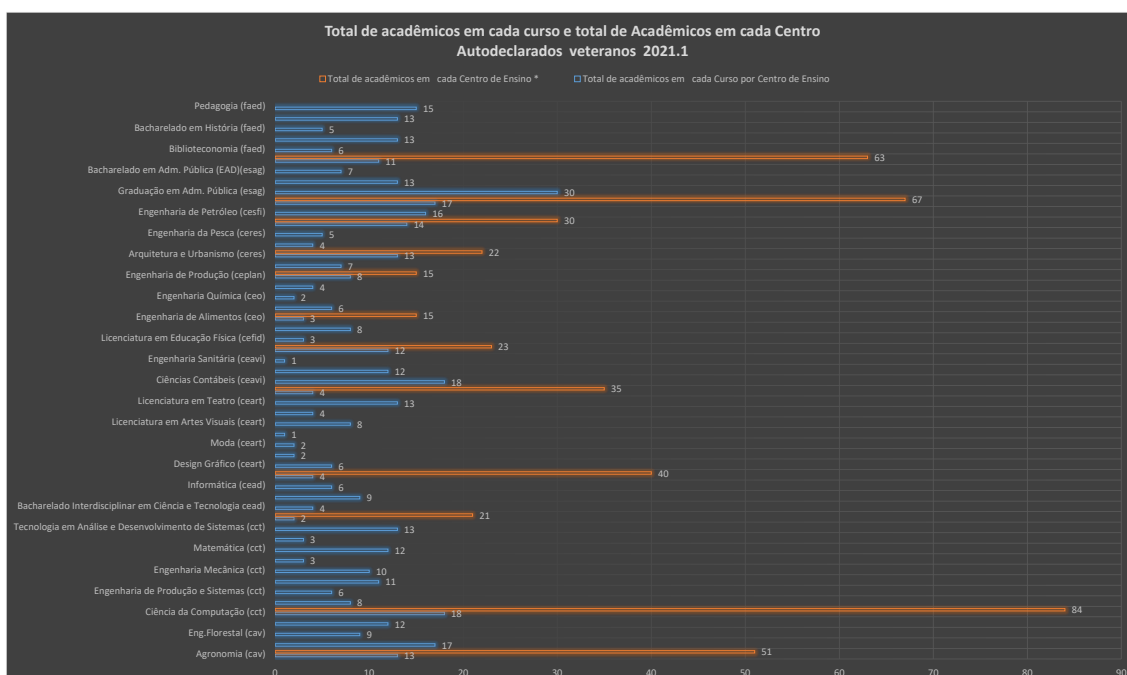

GRÁFICOS ESTUDANTES VETERANOS AUTODECLARADOS 2021.1

	Graduação em Adm. Pública (esag)	30	63
	Bacharelado em Ciências Econômicas (esag)	13	
	Bacharelado em Adm. Pública (EAD)(esag)	7	
FAED	Bacharelado em Geografia (faed)	11	
	Biblioteconomia (faed)	6	
	Licenciatura em Geografia (faed)	13	
	Bacharelado em História (faed)	5	
	Licenciatura em História (faed)	13	
	Pedagogia (faed)	15	

* A coluna “quantidade de estudantes” tem um número menor que a somatória das deficiências pelo fato de um aluno poder se autodeclarar em simultâneas deficiências e dificuldades