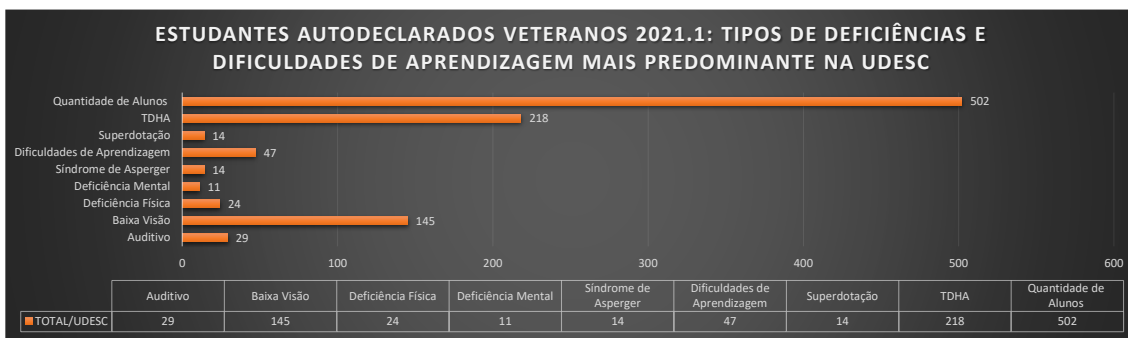

GRÁFICOS ESTUDANTES VETERANOS AUTODECLARADOS 2021.1

UDESC	Auditivo	Baixa Visão	Deficiência Física	Deficiência Mental	Síndrome de Asperger	Dificuldades de Aprendizagem	Superdotação	TDHA	Quantidade de Alunos
TOTAL/UDESC	29	145	24	11	14	47	14	218	502