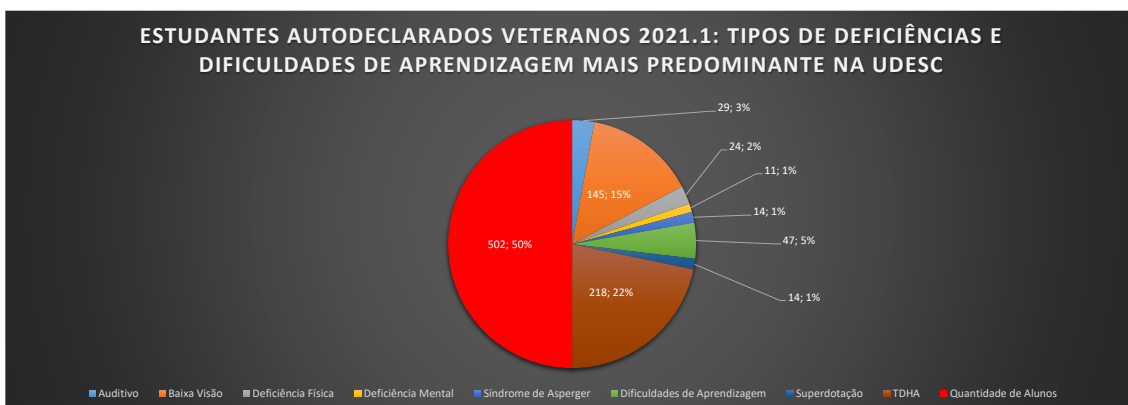

GRÁFICOS ESTUDANTES VETERANOS AUTODECLARADOS 2021.1

UDESC	Auditivo	Baixa Visão	Deficiência Física	Deficiência Mental	Síndrome de Asperger	Dificuldades de Aprendizagem	Superdotação	TDHA	Quantidade de Alunos
TOTAL/UDESC	29	145	24	11	14	47	14	218	502