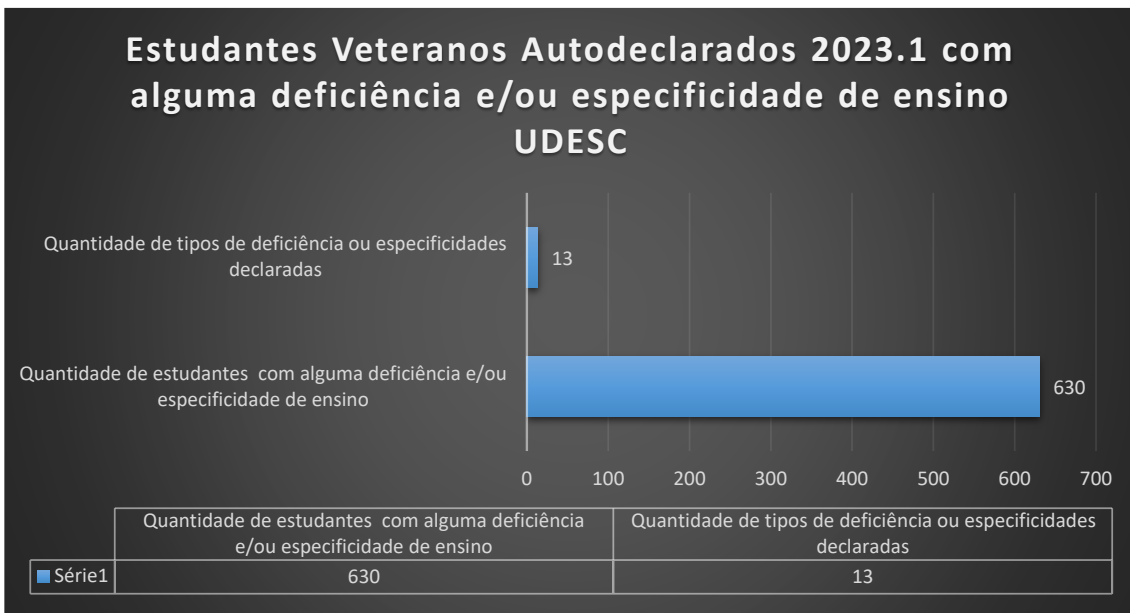

GRÁFICOS ESTUDANTES VETERANOS AUTODECLARADOS 2023.1

	Engenharia Química	5
	Zootecnia	3
CEFID	Educação Física -Bacharelado	15
	Educação Física - Licenciatura	4
	Fisioterapia	6
CEPLAN	Engenharia de Produção	13
	Sistemas de Informação - Bacharelado	8
CERES	Arquitetura e Urbanismo	15
	Engenharia da Pesca	6
	Ciências Biológicas – Biologia Marinha	5
	Ciências Biológicas – BioDiversidade e Conservação	1
	Ciências Biológicas – BioDiversidade	3
CESFI	Administração Pública (GVP)	24
	Engenharia do Petróleo	19
ESAG	Administração Pública (APM)	19
	Administração Pública (APN)	17
	Administração Pública (EAD)	1
	Graduação Administração (ADV)	12
	Graduação Administração (ADM)	8
	Ciências Econômicas	9
FAED	Pedagogia - Licenciatura	22
	História - Licenciatura	24
	História - Bacharelado	9
	Geografia - Licenciatura	12
	Biblioteconomia - Bacharelado	5
	Geografia - Bacharelado	14
	Biblioteconomia	4
TOTAL		630

GRÁFICOS ESTUDANTES VETERANOS AUTODECLARADOS 2023.1