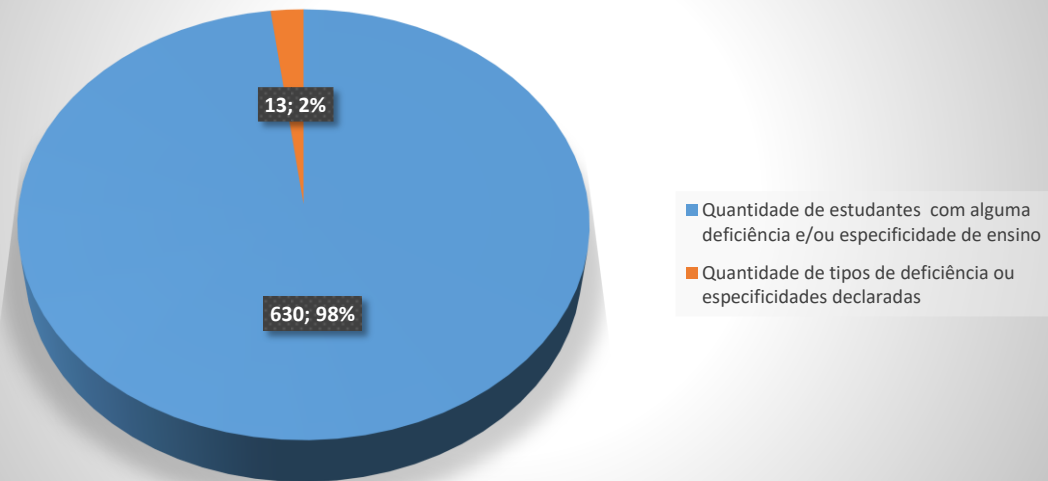

Quantidade de tipos de deficiência ou especificidades declaradas Veteranos 2023.1 UDESC

CENTROS	CURSOS	Total de acadêmicos em cada Curso por Centro de Ensino	Total de acadêmicos em cada Centro de Ensino *
CAV	Agronomia (cav)	13	53
	Eng. Ambiental e sanitária (cav)	10	
	Eng.Florestal (cav)	9	
	Med. Veterinária (cav)	21	
CCT	Ciência da Computação (cct)	24	116
	Engenharia Civil (cct)	12