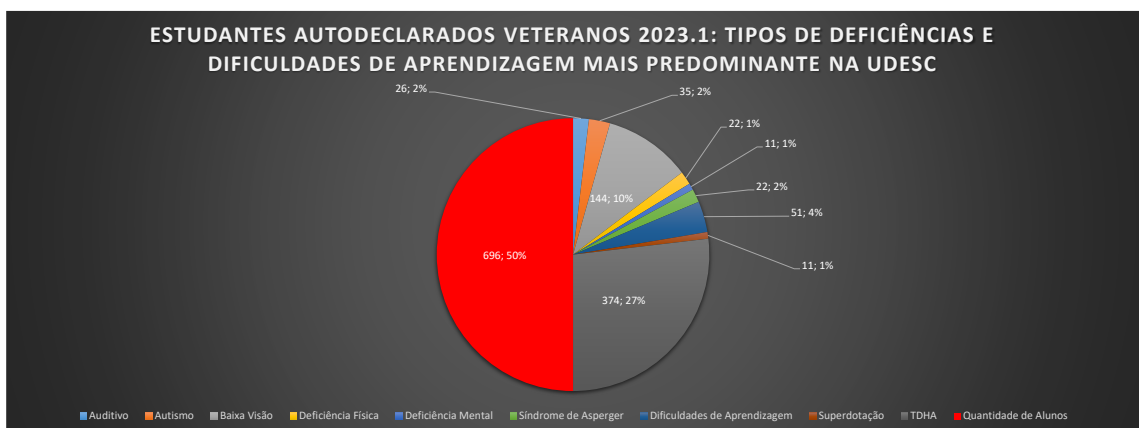

GRÁFICOS ESTUDANTES VETERANOS AUTODECLARADOS 2023.1

UDESC	Auditivo	Autismo	Baixa Visão	Deficiência Física	Deficiência Mental	Síndrome de Asperger	Dificuldades de Aprendizagem	Superdotação	TDHA	Quantidade de Alunos
TOTAL/UDESC	26	35	144	22	11	22	51	11	374	696