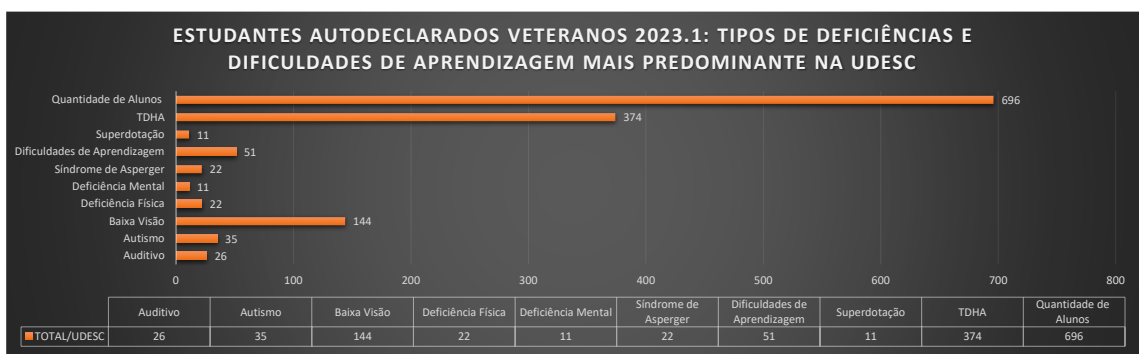

GRÁFICOS ESTUDANTES VETERANOS AUTODECLARADOS 2023.1

UDESC	Auditivo	Autismo	Baixa Visão	Deficiência Física	Deficiência Mental	Síndrome de Asperger	Dificuldades de Aprendizagem	Superdotação	TDHA	Quantidade de Alunos
TOTAL/UDESC	26	35	144	22	11	22	51	11	374	696