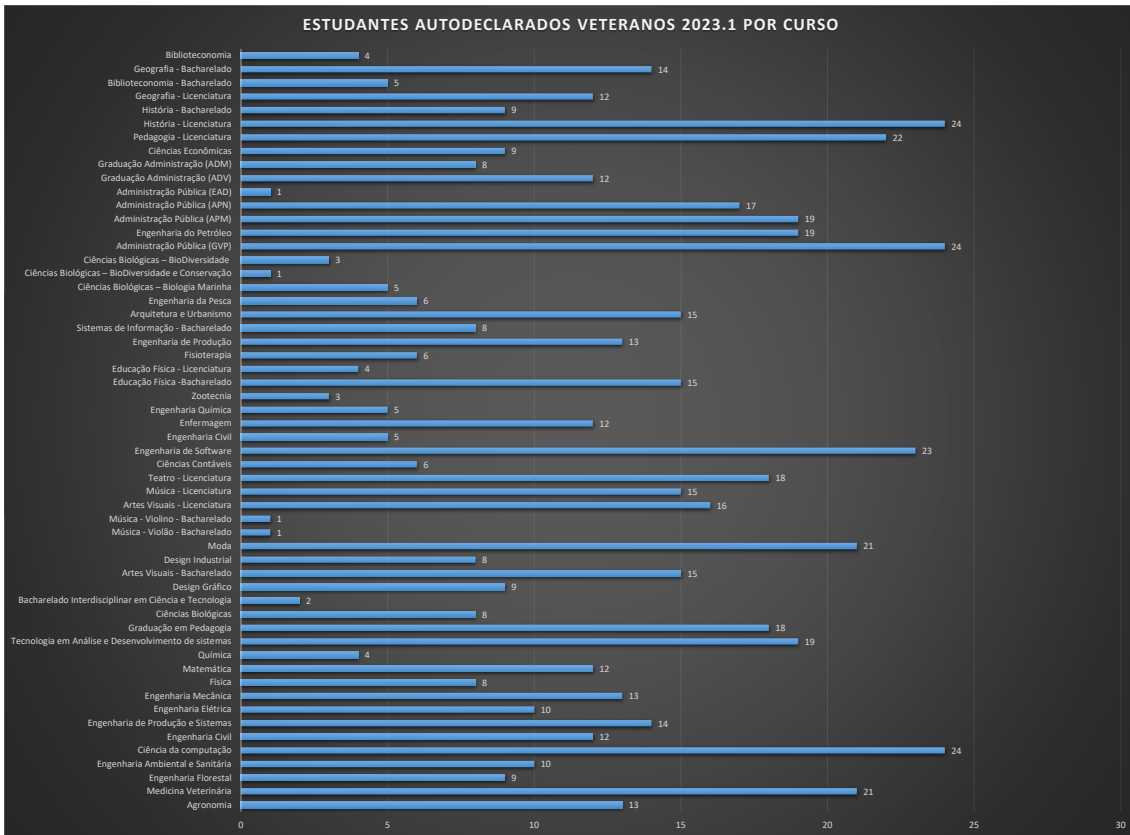

GRÁFICOS ESTUDANTES VETERANOS AUTODECLARADOS 2023.1

	Engenharia Química	5
	Zootecnia	3
CEFID	Educação Física -Bacharelado	15
	Educação Física - Licenciatura	4
	Fisioterapia	6
CEPLAN	Engenharia de Produção	13
	Sistemas de Informação - Bacharelado	8
CERES	Arquitetura e Urbanismo	15
	Engenharia da Pesca	6
	Ciências Biológicas – Biologia Marinha	5
	Ciências Biológicas – BioDiversidade e Conservação	1
	Ciências Biológicas – BioDiversidade	3
CESFI	Administração Pública (GVP)	24
	Engenharia do Petróleo	19
ESAG	Administração Pública (APM)	19
	Administração Pública (APN)	17
	Administração Pública (EAD)	1
	Graduação Administração (ADV)	12
	Graduação Administração (ADM)	8
	Ciências Econômicas	9
FAED	Pedagogia - Licenciatura	22
	História - Licenciatura	24
	História - Bacharelado	9
	Geografia - Licenciatura	12
	Biblioteconomia - Bacharelado	5
	Geografia - Bacharelado	14
	Biblioteconomia	4
TOTAL		630

GRÁFICOS ESTUDANTES VETERANOS AUTODECLARADOS 2023.1