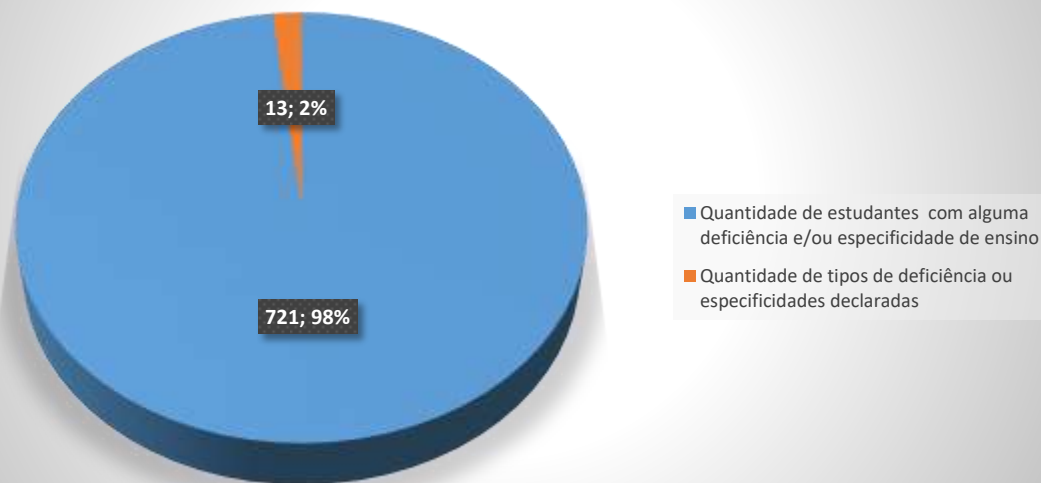

Quantidade de tipos de deficiência ou especificidades declaradas Veteranos 2023.2 UDESC