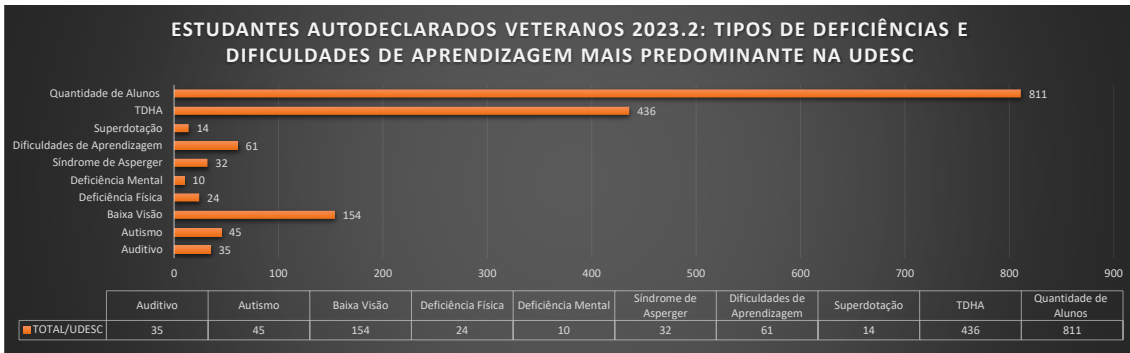

GRÁFICOS ESTUDANTES VETERANOS AUTODECLARADOS 2023.2