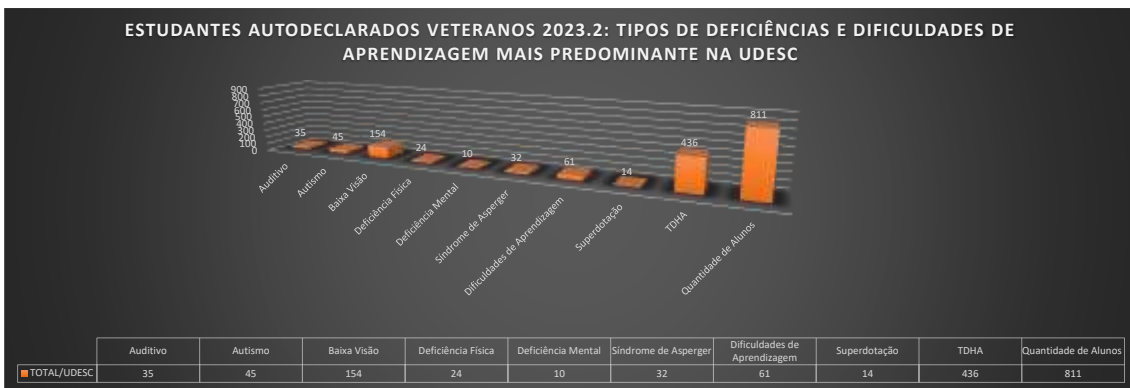

GRÁFICOS ESTUDANTES VETERANOS AUTODECLARADOS 2023.2