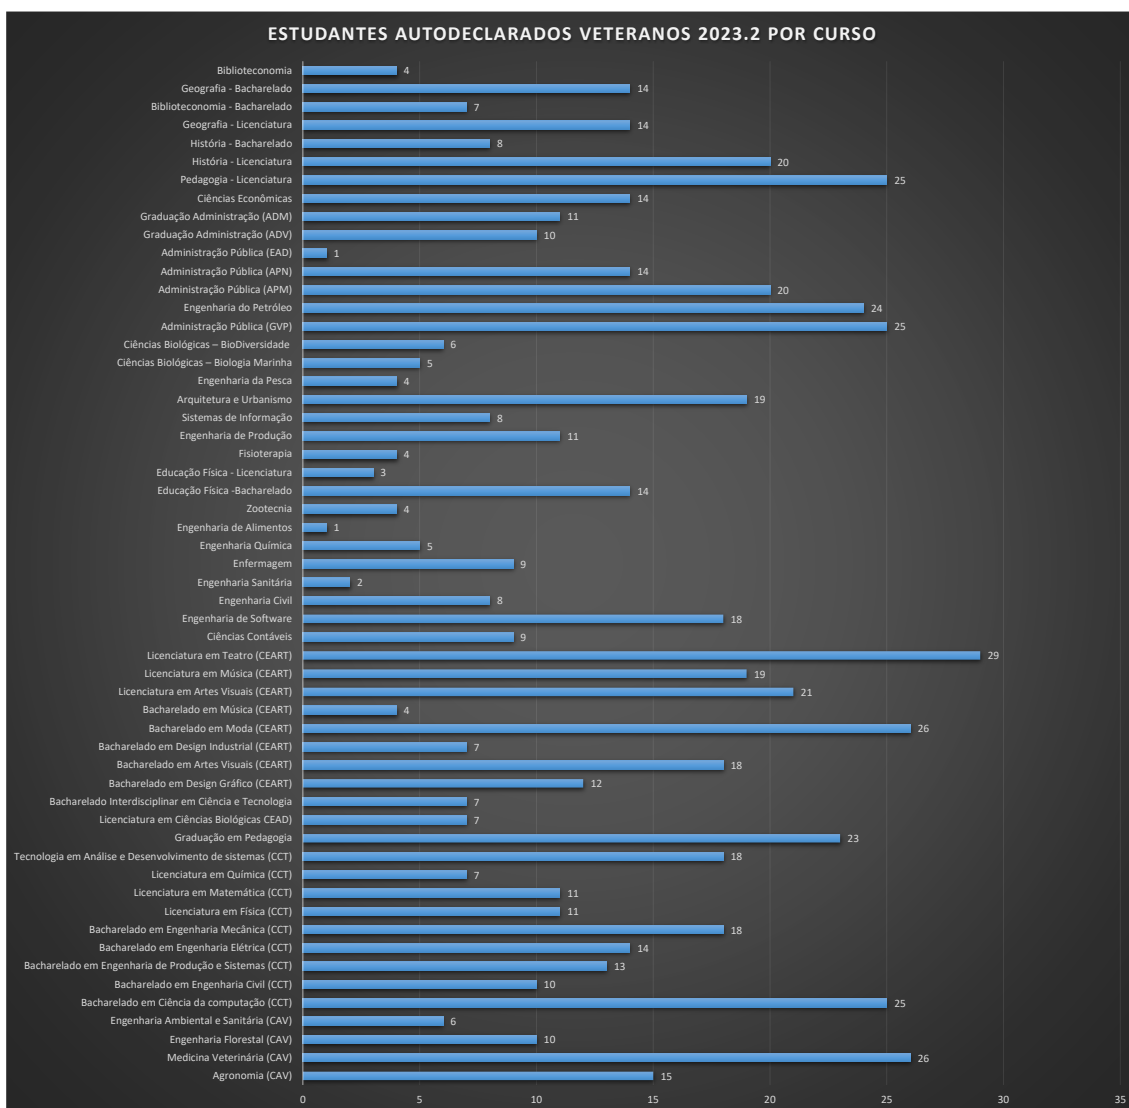

GRÁFICOS ESTUDANTES VETERANOS AUTODECLARADOS 2023.2

	Engenharia Química	5
	Engenharia de Alimentos	1
	Zootecnia	4
CEFID	Educação Física - Bacharelado	14
	Educação Física - Licenciatura	3
	Fisioterapia	4
CEPLAN	Engenharia de Produção	11
	Sistemas de Informação	8
CERES	Arquitetura e Urbanismo	19
	Engenharia da Pesca	4
	Ciências Biológicas – Biologia Marinha	5
	Ciências Biológicas – BioDiversidade	6
CESFI	Administração Pública (GVP)	25
	Engenharia do Petróleo	24
ESAG	Administração Pública (APM)	20
	Administração Pública (APN)	14
	Administração Pública (EAD)	1
	Graduação Administração (ADV)	10
	Graduação Administração (ADM)	11
	Ciências Econômicas	14
FAED	Pedagogia - Licenciatura	25
	História - Licenciatura	20
	História - Bacharelado	8
	Geografia - Licenciatura	14
	Biblioteconomia - Bacharelado	7
	Geografia - Bacharelado	14
	Biblioteconomia	4
TOTAL		652

GRÁFICOS ESTUDANTES VETERANOS AUTODECLARADOS 2023.2

Quantidade de estudantes com alguma deficiência e/ou especificidade de ensino

721

Quantidade de tipos de deficiência ou especificidades declaradas

13