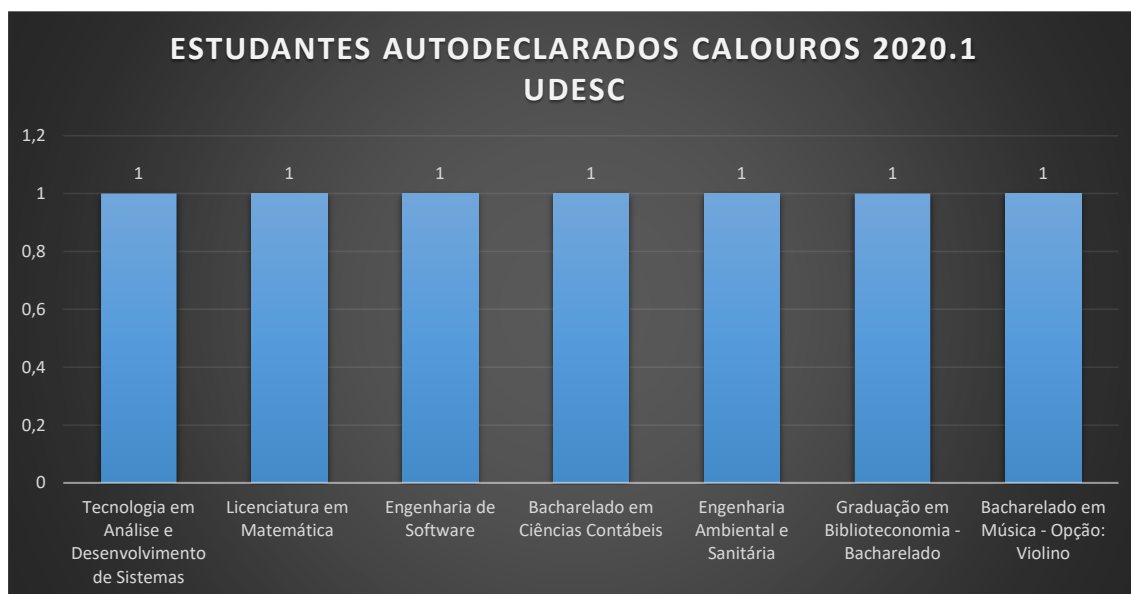

Há 1 estudante em Licenciatura em Matemática, ocupando 15% do gráfico.

Há 1 estudante em Engenharia de Software, ocupando 14% do gráfico.

Há 1 estudante em Bacharelado em Ciências Contábeis, ocupando 14% do gráfico.

Há 1 estudante em Engenharia Ambiental e Sanitária, ocupando 14% do gráfico.

Há 1 estudante em Bacharelado em Biblioteconomia, ocupando 14% do gráfico.

Há 1 estudante em Bacharelado em Música, opção violino, ocupando 14% do gráfico.

Fim da descrição.

Gráfico 2

Descrição do Gráfico 2:

Gráfico em barras, referente aos estudantes calouros autodeclarados 2020.1 da UDESC.

Há 7 tipos de deficiência ou especificidades declaradas.

Há 7 estudantes com alguma deficiência e/ou especificidade de ensino.

Fim da descrição.

Gráfico 3

Descrição do Gráfico 3:

Gráfico em barras, referente ao total de estudantes calouros 2020.1 autodeclarados nos seguintes cursos da UDESC.

Há 1 estudante em Tecnologia em Análise e Desenvolvimento de Sistemas.