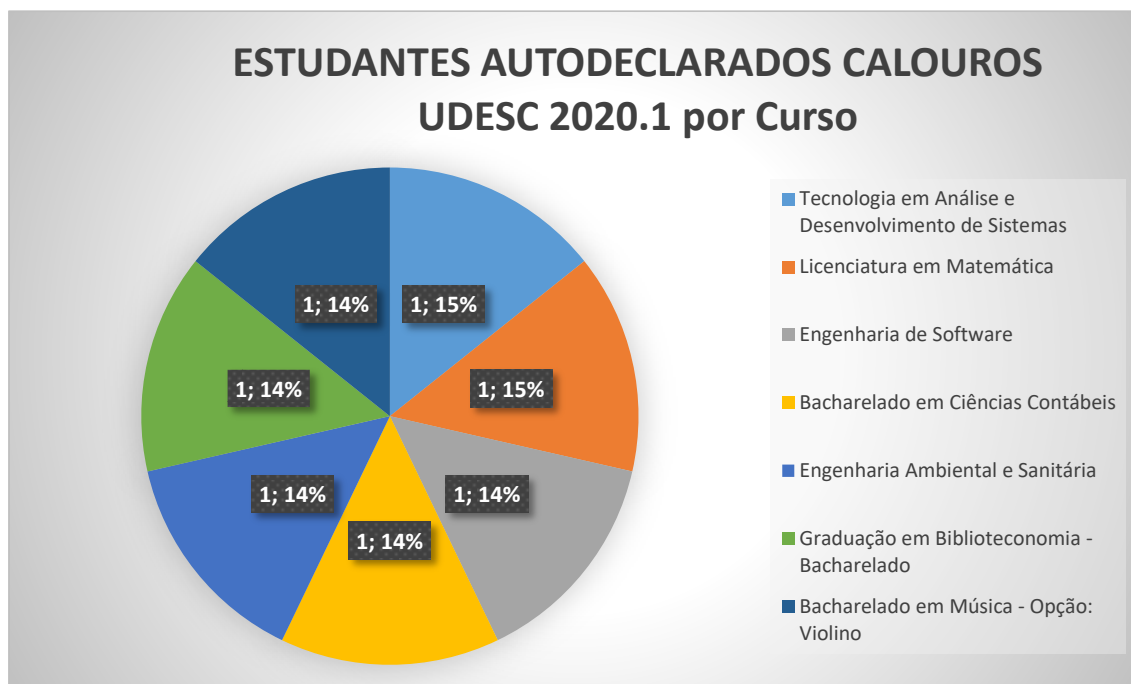

Gráfico 1

Descrição do Gráfico 1:

Gráfico em pizza, referente ao total de estudantes calouros 2020.1 autodeclarados nos seguintes cursos da UDESC.

Há 1 estudante em Tecnologia em Análise e Desenvolvimento de Sistemas, ocupando 15% do gráfico.

Há 1 estudante em Licenciatura em Matemática, ocupando 15% do gráfico.

Há 1 estudante em Engenharia de Software, ocupando 14% do gráfico.

Há 1 estudante em Bacharelado em Ciências Contábeis, ocupando 14% do gráfico.

Há 1 estudante em Engenharia Ambiental e Sanitária, ocupando 14% do gráfico.

Há 1 estudante em Bacharelado em Biblioteconomia, ocupando 14% do gráfico.

Há 1 estudante em Bacharelado em Música, opção violino, ocupando 14% do gráfico.