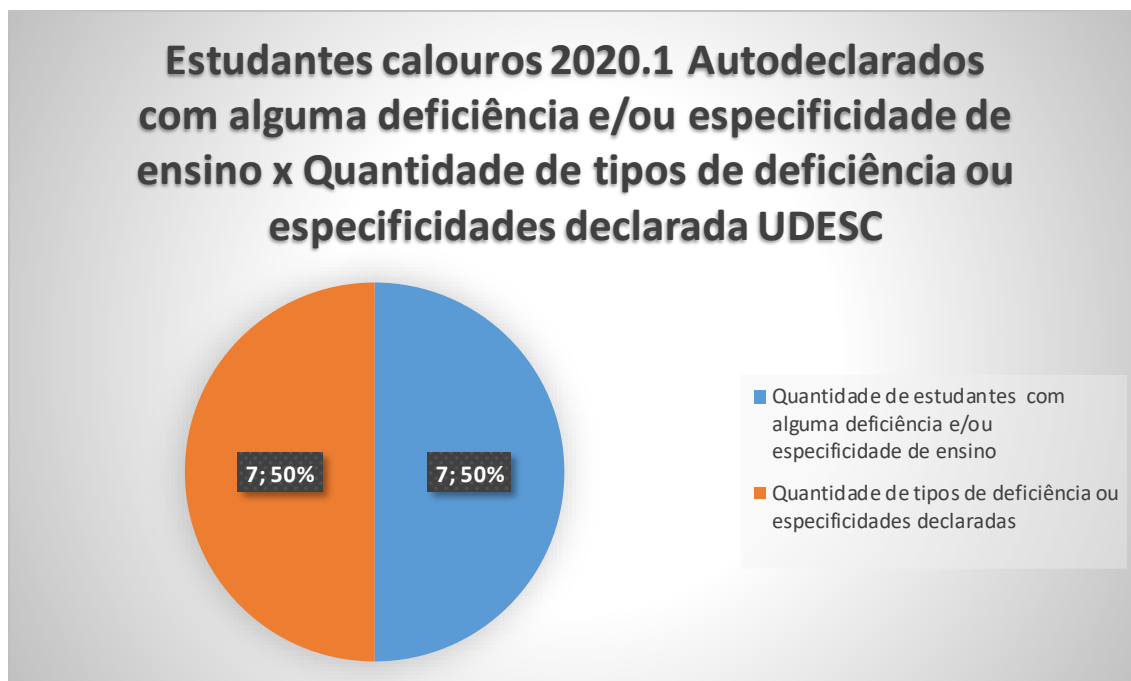

Fim da descrição.

Gráfico 3

Descrição do Gráfico 3:

Gráfico em barras, referente ao total de estudantes calouros 2020.1 autodeclarados nos seguintes cursos da UDESC.

Há 1 estudante em Tecnologia em Análise e Desenvolvimento de Sistemas.

Há 1 estudante em Licenciatura em Matemática.

Há 1 estudante em Engenharia de Software.

Há 1 estudante em Bacharelado em Ciências Contábeis.

Há 1 estudante em Engenharia Ambiental e Sanitária.

Há 1 estudante em Bacharelado em Biblioteconomia.

Há 1 estudante em Bacharelado em Música.

Fim da descrição.

Gráfico 4

Descrição do Gráfico 4:

Gráfico em pizza, referente aos estudantes calouros autodeclarados 2020.1 da UDESC. Há 7 estudantes com alguma deficiência e/ou especificidade de ensino, ocupando 50% do gráfico.