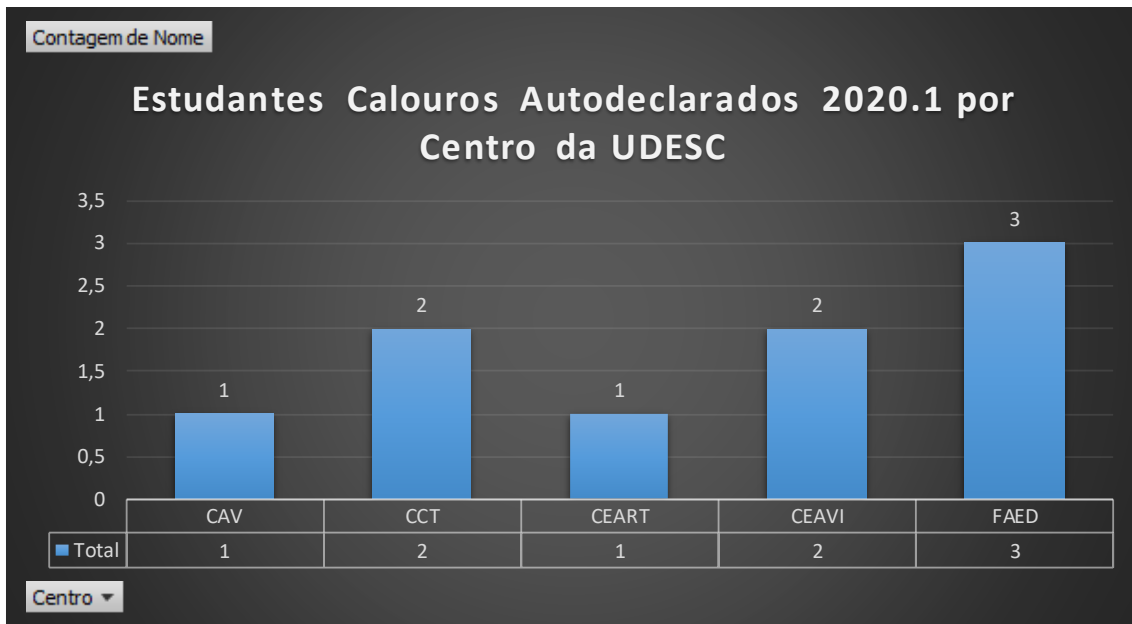

Há 1 estudante em Licenciatura em Matemática.

Há 1 estudante em Engenharia de Software.

Há 1 estudante em Bacharelado em Ciências Contábeis.

Há 1 estudante em Engenharia Ambiental e Sanitária.

Há 1 estudante em Bacharelado em Biblioteconomia.

Há 1 estudante em Bacharelado em Música.

Fim da descrição.

Gráfico 4

Descrição do Gráfico 4:

Gráfico em pizza, referente aos estudantes calouros autodeclarados 2020.1 da UDESC. Há 7 estudantes com alguma deficiência e/ou especificidade de ensino, ocupando 50% do gráfico.

Há 7 tipos de deficiência ou especificidades declaradas, ocupando 50% do gráfico.

Fim da descrição.

Gráfico 5

Descrição do Gráfico 5:

Gráfico em barras do total de estudantes calouros 2020.1 autodeclarados da UDESC em cada Centro de Ensino.

Há 1 estudante no CAV.

Há 2 estudantes no CCT.

Há 1 estudante no CEART.

Há 2 estudantes no CEAVI.

Há 3 estudantes na FAED.

Fim da descrição.