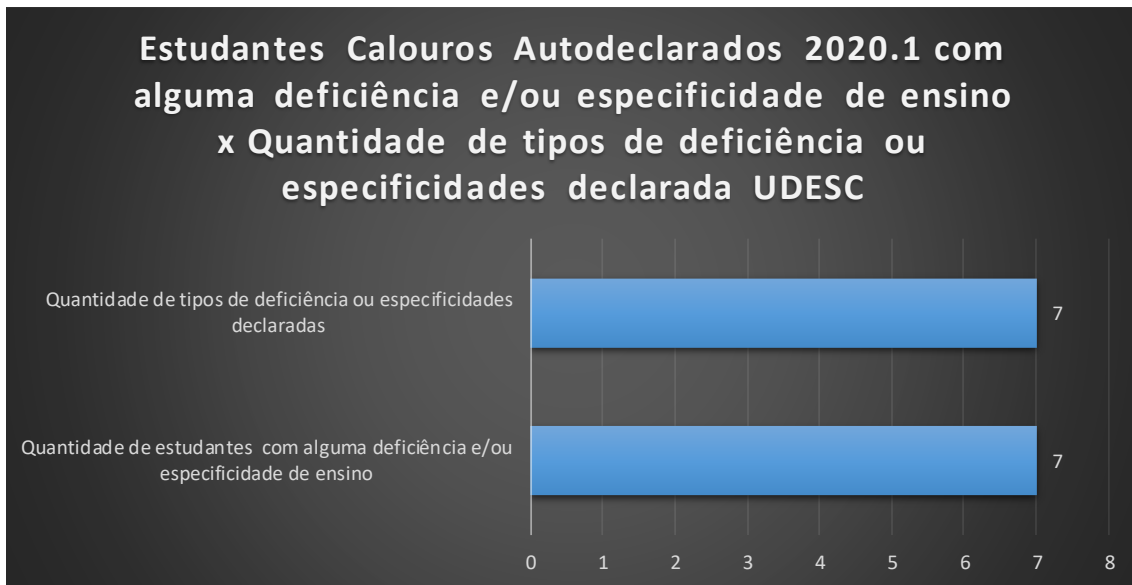

Gráfico 2

Descrição do Gráfico 2:

Gráfico em barras, referente aos estudantes calouros autodeclarados 2020.1 da UDESC.

Há 7 tipos de deficiência ou especificidades declaradas.

Há 7 estudantes com alguma deficiência e/ou especificidade de ensino.

Fim da descrição.