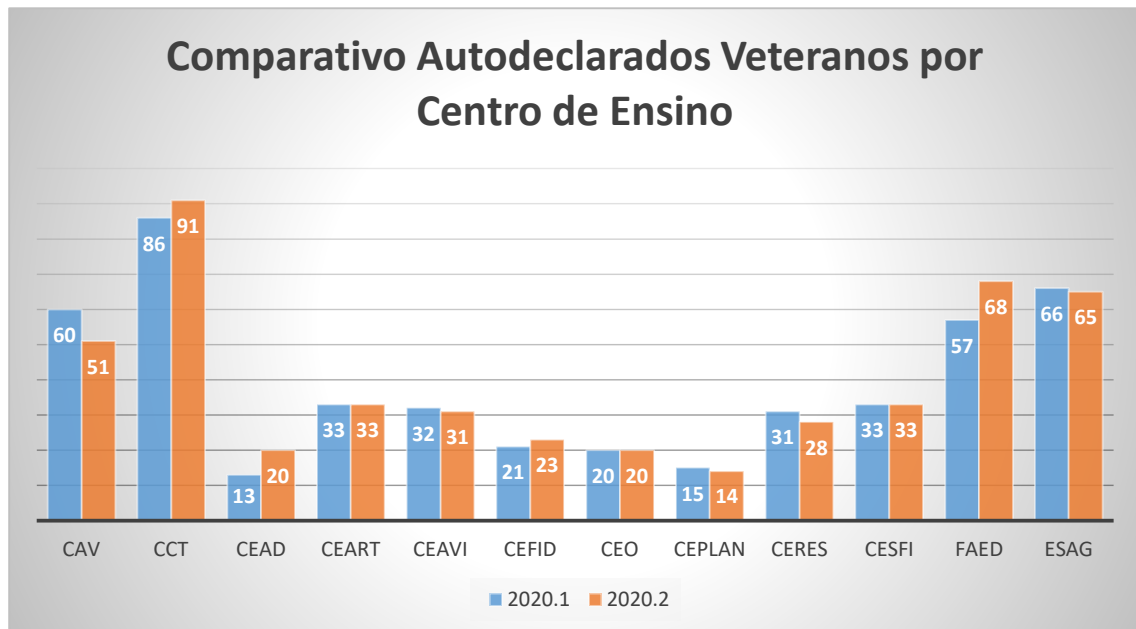

## Gráficos comparativos por semestre de entrada

Centro	2020.1	2020.2
CAV	60	51
CCT	86	91
CEAD	13	20
CEART	33	33
CEAVI	32	31
CEFID	21	23
CEO	20	20
CEPLAN	15	14
CERES	31	28
CESFI	33	33
FAED	57	68
ESAG	66	65

## Gráficos comparativos por semestre de entrada

Centro	2020.1	2020.2
CAV	1	0
CCT	2	2
CEAD	0	0
CEART	1	2
CEAVI	2	1
CEFID	0	1
CEO	0	0
CEPLAN	0	1
CERES	0	0
CESFI	0	2
FAED	3	3
ESAG	0	3

Gráficos comparativos por semestre de entrada