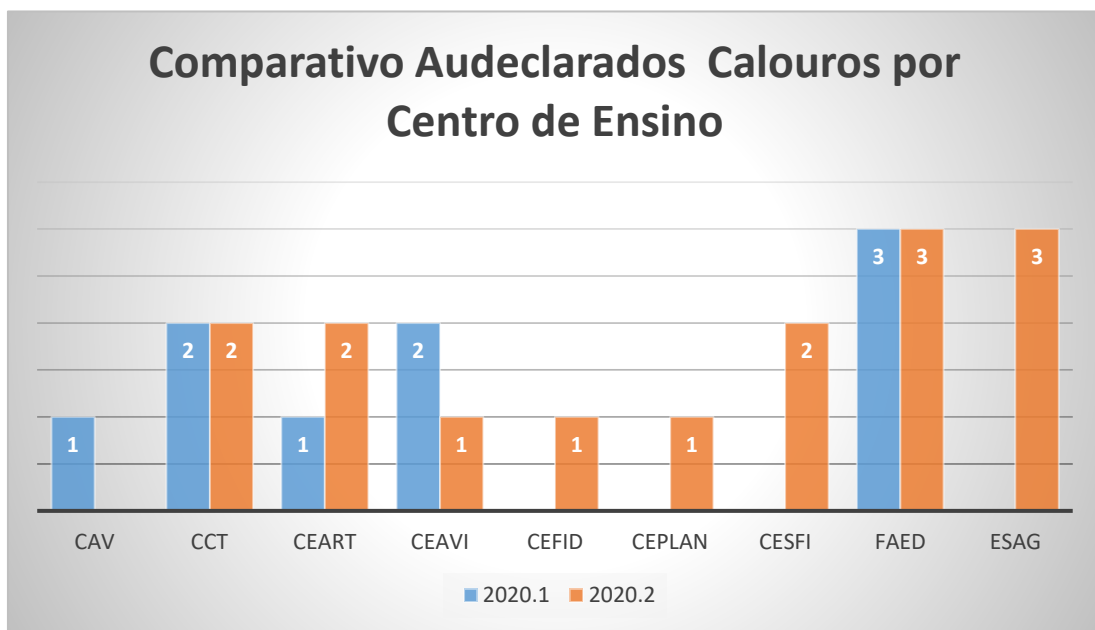

## Gráficos comparativos por semestre de entrada

Centro	2020.1	2020.2
CAV	60	51
CCT	86	91
CEAD	13	20
CEART	33	33
CEAVI	32	31
CEFID	21	23
CEO	20	20
CEPLAN	15	14
CERES	31	28
CESFI	33	33
FAED	57	68
ESAG	66	65

## Gráficos comparativos por semestre de entrada

Centro	2020.1	2020.2
CAV	1	0
CCT	2	2
CEAD	0	0
CEART	1	2
CEAVI	2	1
CEFID	0	1
CEO	0	0
CEPLAN	0	1
CERES	0	0
CESFI	0	2
FAED	3	3
ESAG	0	3

Gráficos comparativos por semestre de entrada