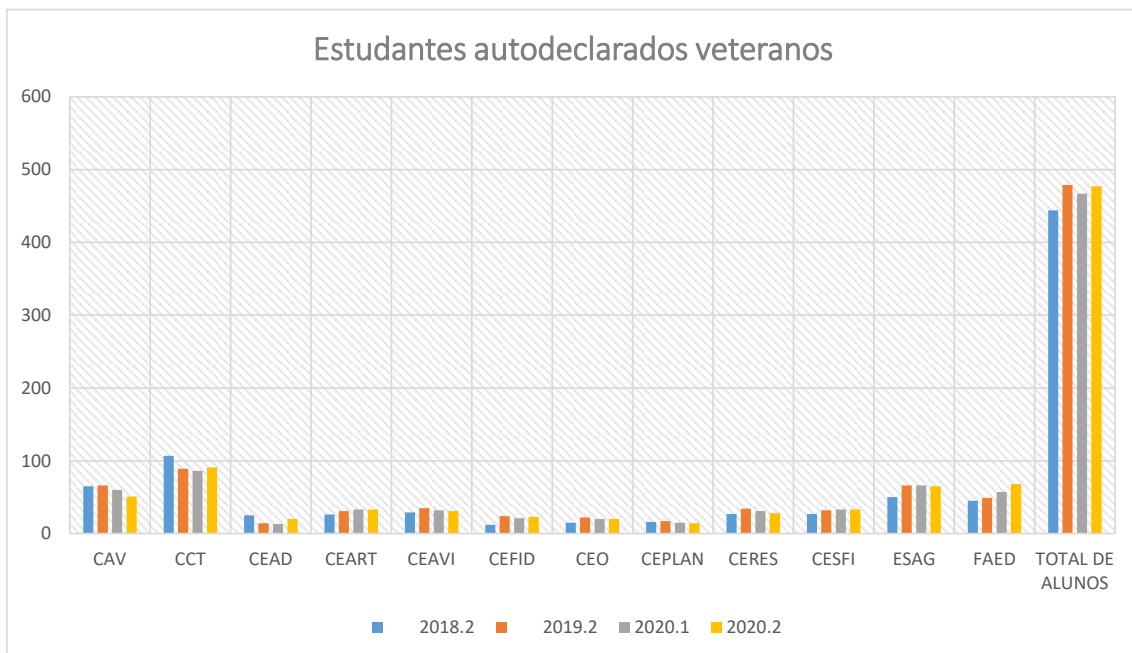

Gráficos comparativos por semestre de entrada

CENTROS ACADÊMICOS	2018.2	2019.2	2020.1	2020.2
CAV	65	66	60	51
CCT	107	89	86	91
CEAD	25	14	13	20
CEART	26	31	33	33
CEAVI	29	35	32	31
CEFID	12	24	21	23
CEO	15	22	20	20
CEPLAN	16	17	15	14
CERES	27	34	31	28
CESFI	27	32	33	33
ESAG	50	66	66	65
FAED	45	49	57	68
TOTAL DE ALUNOS	444	479	467	477