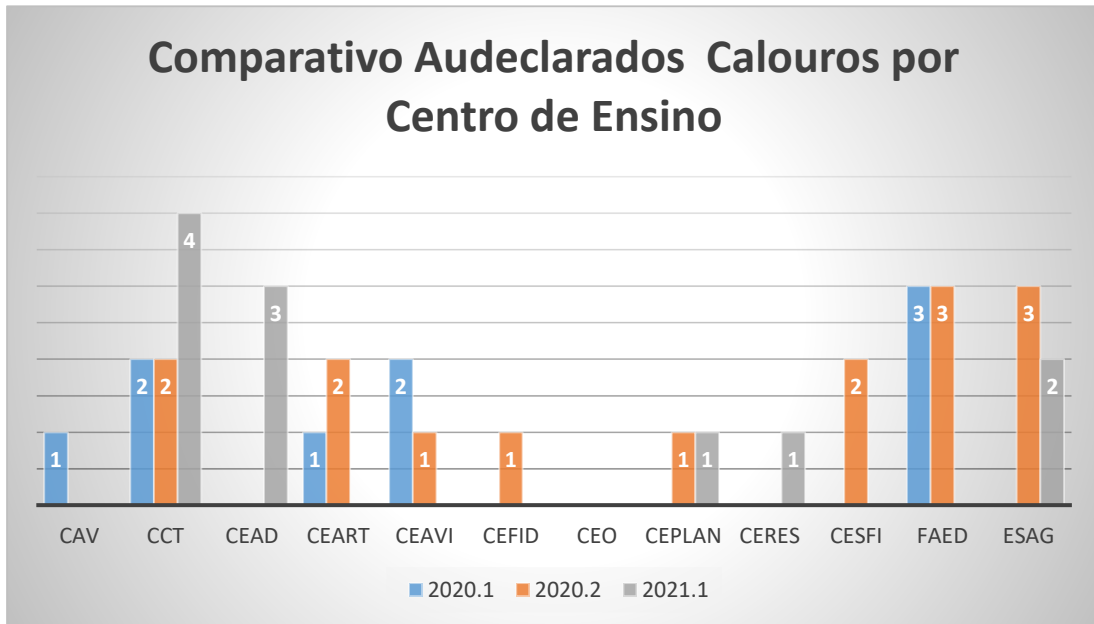

Gráficos comparativos por semestre de entrada

Centro	2020.1	2020.2	2021.1
CAV	60	51	51
CCT	86	91	84
CEAD	13	20	21
CEART	33	33	40
CEAVI	32	31	35
CEFID	21	23	23
CEO	20	20	15
CEPLAN	15	14	15
CERES	31	28	22
CESFI	33	33	30
FAED	57	68	63
ESAG	66	65	67

Centro	2020.1	2020.2	2021.1
CAV	1		
CCT	2	2	4
CEAD			3
CEART	1	2	
CEAVI	2	1	
CEFID		1	
CEO			
CEPLAN		1	1
CERES			1
CESFI		2	
FAED	3	3	
ESAG		3	2

CENTROS ACADÊMICOS	2018.2	2019.2	2020.1	2020.2	2021.1
CAV	65	66	60	51	51
CCT	107	89	86	91	84
CEAD	25	14	13	20	21
CEART	26	31	33	33	40
CEAVI	29	35	32	31	35
CEFID	12	24	21	23	23
CEO	15	22	20	20	15
CEPLAN	16	17	15	14	15
CERES	27	34	31	28	22
CESFI	27	32	33	33	30
ESAG	50	66	66	65	67
FAED	45	49	57	68	63
TOTAL DE ALUNOS	444	479	467	477	466

Gráficos comparativos por semestre de entrada