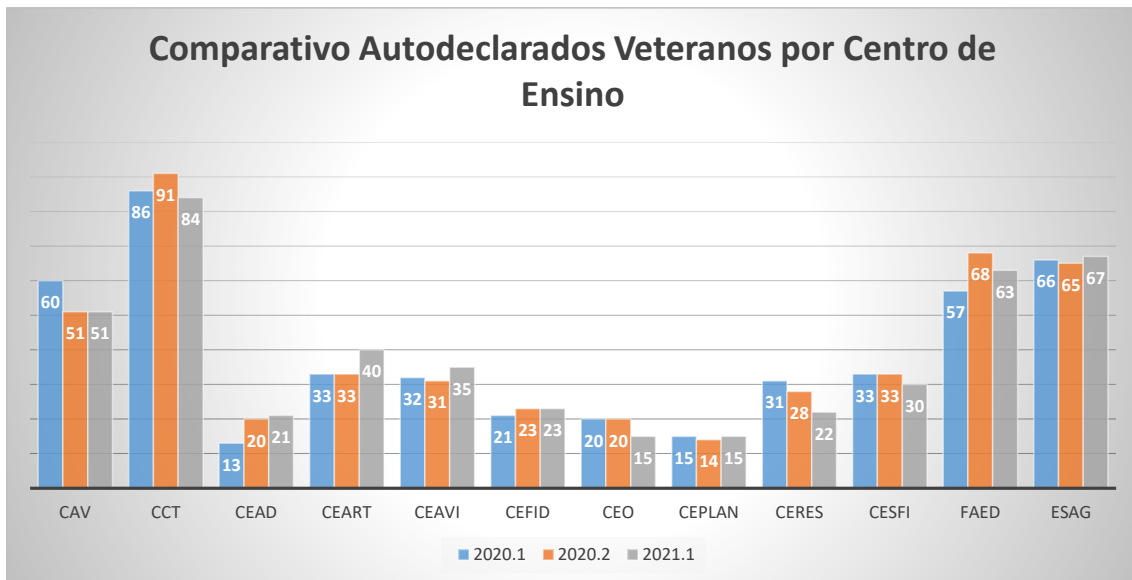

Gráficos comparativos por semestre de entrada

Centro	2020.1	2020.2	2021.1
CAV	60	51	51
CCT	86	91	84
CEAD	13	20	21
CEART	33	33	40
CEAVI	32	31	35
CEFID	21	23	23
CEO	20	20	15
CEPLAN	15	14	15
CERES	31	28	22
CESFI	33	33	30
FAED	57	68	63
ESAG	66	65	67

Centro	2020.1	2020.2	2021.1
CAV	1		
CCT	2	2	4
CEAD			3
CEART	1	2	
CEAVI	2	1	
CEFID		1	
CEO			
CEPLAN		1	1
CERES			1
CESFI		2	
FAED	3	3	
ESAG		3	2

CENTROS ACADÊMICOS	2018.2	2019.2	2020.1	2020.2	2021.1
CAV	65	66	60	51	51
CCT	107	89	86	91	84
CEAD	25	14	13	20	21
CEART	26	31	33	33	40
CEAVI	29	35	32	31	35
CEFID	12	24	21	23	23
CEO	15	22	20	20	15
CEPLAN	16	17	15	14	15
CERES	27	34	31	28	22
CESFI	27	32	33	33	30
ESAG	50	66	66	65	67
FAED	45	49	57	68	63
TOTAL DE ALUNOS	444	479	467	477	466