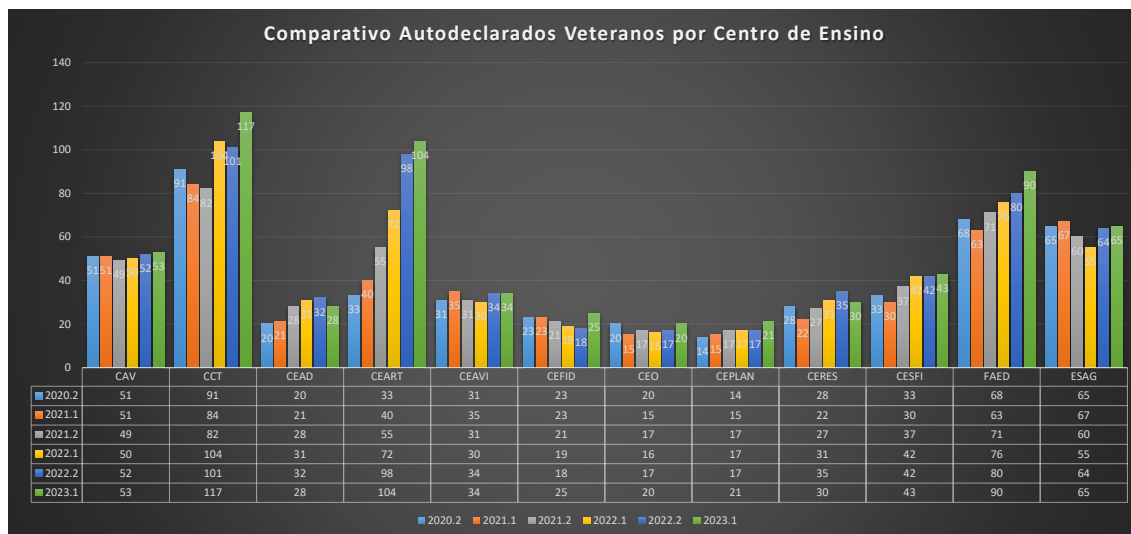

Gráficos comparativos por semestre de entrada

Centro	2020.1	2020.2	2021.1	2021.2	2022.1	2022.2	2023.1
CAV	60	51	51	49	50	52	53
CCT	86	91	84	82	104	101	116
CEAD	13	20	21	28	31	32	28
CEART	33	33	40	55	72	98	104
CEAVI	32	31	35	31	30	34	34
CEFID	21	23	23	21	19	18	25
CEO	20	20	15	17	16	17	20
CEPLAN	15	14	15	17	17	17	21
CERES	31	28	22	27	31	35	30
CESFI	33	33	30	37	42	42	43
FAED	57	68	63	71	76	80	90
ESAG	66	65	67	60	55	64	66

Gráficos comparativos por semestre de entrada

Centro	2020.1	2020.2	2021.1	2021.2	2022.1	2022.2	2023.1
CAV	1					1	1
CCT	2	2	4	4	2	2	6
CEAD			3		1		
CEART	1	2			1		2
CEAVI	2	1					1
CEFID		1				1	
CEO					1	1	1
CEPLAN		1	1			2	1
CERES			1			1	1
CESFI		2		3		1	2
FAED	3	3		2		2	3
ESAG		3	2	3	3	1	2

Gráficos comparativos por semestre de entrada

CENTROS ACADÊMICOS	2018.2	2019.2	2020.1	2020.2	2021.1	2021.2	2022.1	2022.2	2023.1
CAV	65	66	60	51	51	49	50	52	53
CCT	107	89	86	91	84	82	104	101	116
CEAD	25	14	13	20	21	28	31	32	28
CEART	26	31	33	33	40	55	72	98	104
CEAVI	29	35	32	31	35	31	30	34	34
CEFID	12	24	21	23	23	21	19	18	25
CEO	15	22	20	20	15	17	16	17	20
CEPLAN	16	17	15	14	15	17	17	17	21
CERES	27	34	31	28	22	27	31	35	30
CESFI	27	32	33	33	30	37	42	42	43
ESAG	50	66	66	65	67	60	55	64	66
FAED	45	49	57	68	63	71	76	80	90
TOTAL DE ALUNOS	444	479	467	477	466	495	543	590	630