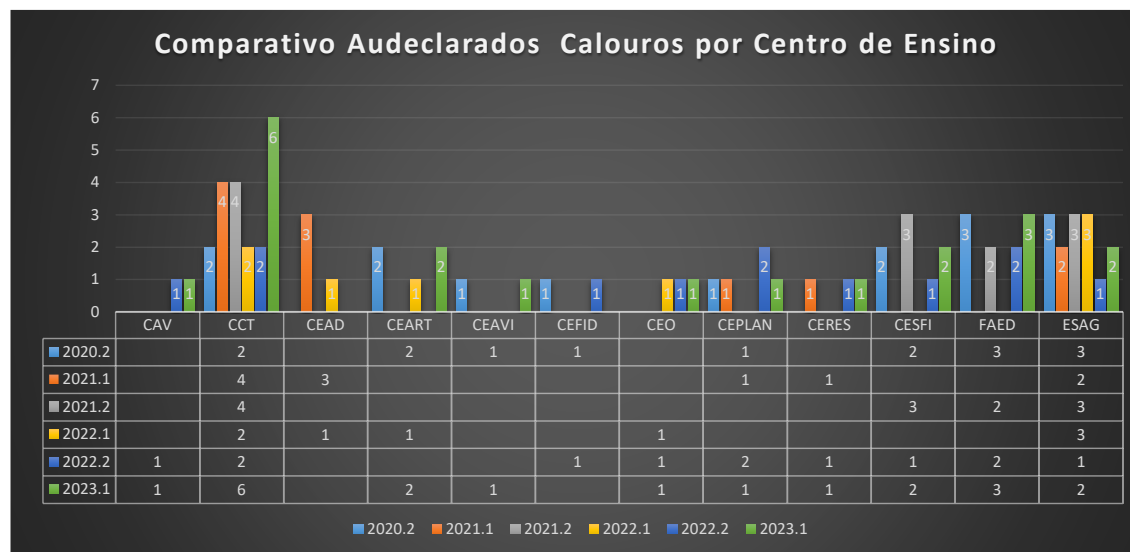

Gráficos comparativos por semestre de entrada

Centro	2020.1	2020.2	2021.1	2021.2	2022.1	2022.2	2023.1
CAV	60	51	51	49	50	52	53
CCT	86	91	84	82	104	101	116
CEAD	13	20	21	28	31	32	28
CEART	33	33	40	55	72	98	104
CEAVI	32	31	35	31	30	34	34
CEFID	21	23	23	21	19	18	25
CEO	20	20	15	17	16	17	20
CEPLAN	15	14	15	17	17	17	21
CERES	31	28	22	27	31	35	30
CESFI	33	33	30	37	42	42	43
FAED	57	68	63	71	76	80	90
ESAG	66	65	67	60	55	64	66

Gráficos comparativos por semestre de entrada

Centro	2020.1	2020.2	2021.1	2021.2	2022.1	2022.2	2023.1
CAV	1					1	1
CCT	2	2	4	4	2	2	6
CEAD			3		1		
CEART	1	2			1		2
CEAVI	2	1					1
CEFID		1				1	
CEO					1	1	1
CEPLAN		1	1			2	1
CERES			1			1	1
CESFI		2		3		1	2
FAED	3	3		2		2	3
ESAG		3	2	3	3	1	2

Gráficos comparativos por semestre de entrada

CENTROS ACADÊMICOS	2018.2	2019.2	2020.1	2020.2	2021.1	2021.2	2022.1	2022.2	2023.1
CAV	65	66	60	51	51	49	50	52	53
CCT	107	89	86	91	84	82	104	101	116
CEAD	25	14	13	20	21	28	31	32	28
CEART	26	31	33	33	40	55	72	98	104
CEAVI	29	35	32	31	35	31	30	34	34
CEFID	12	24	21	23	23	21	19	18	25
CEO	15	22	20	20	15	17	16	17	20
CEPLAN	16	17	15	14	15	17	17	17	21
CERES	27	34	31	28	22	27	31	35	30
CESFI	27	32	33	33	30	37	42	42	43
ESAG	50	66	66	65	67	60	55	64	66
FAED	45	49	57	68	63	71	76	80	90
TOTAL DE ALUNOS	444	479	467	477	466	495	543	590	630