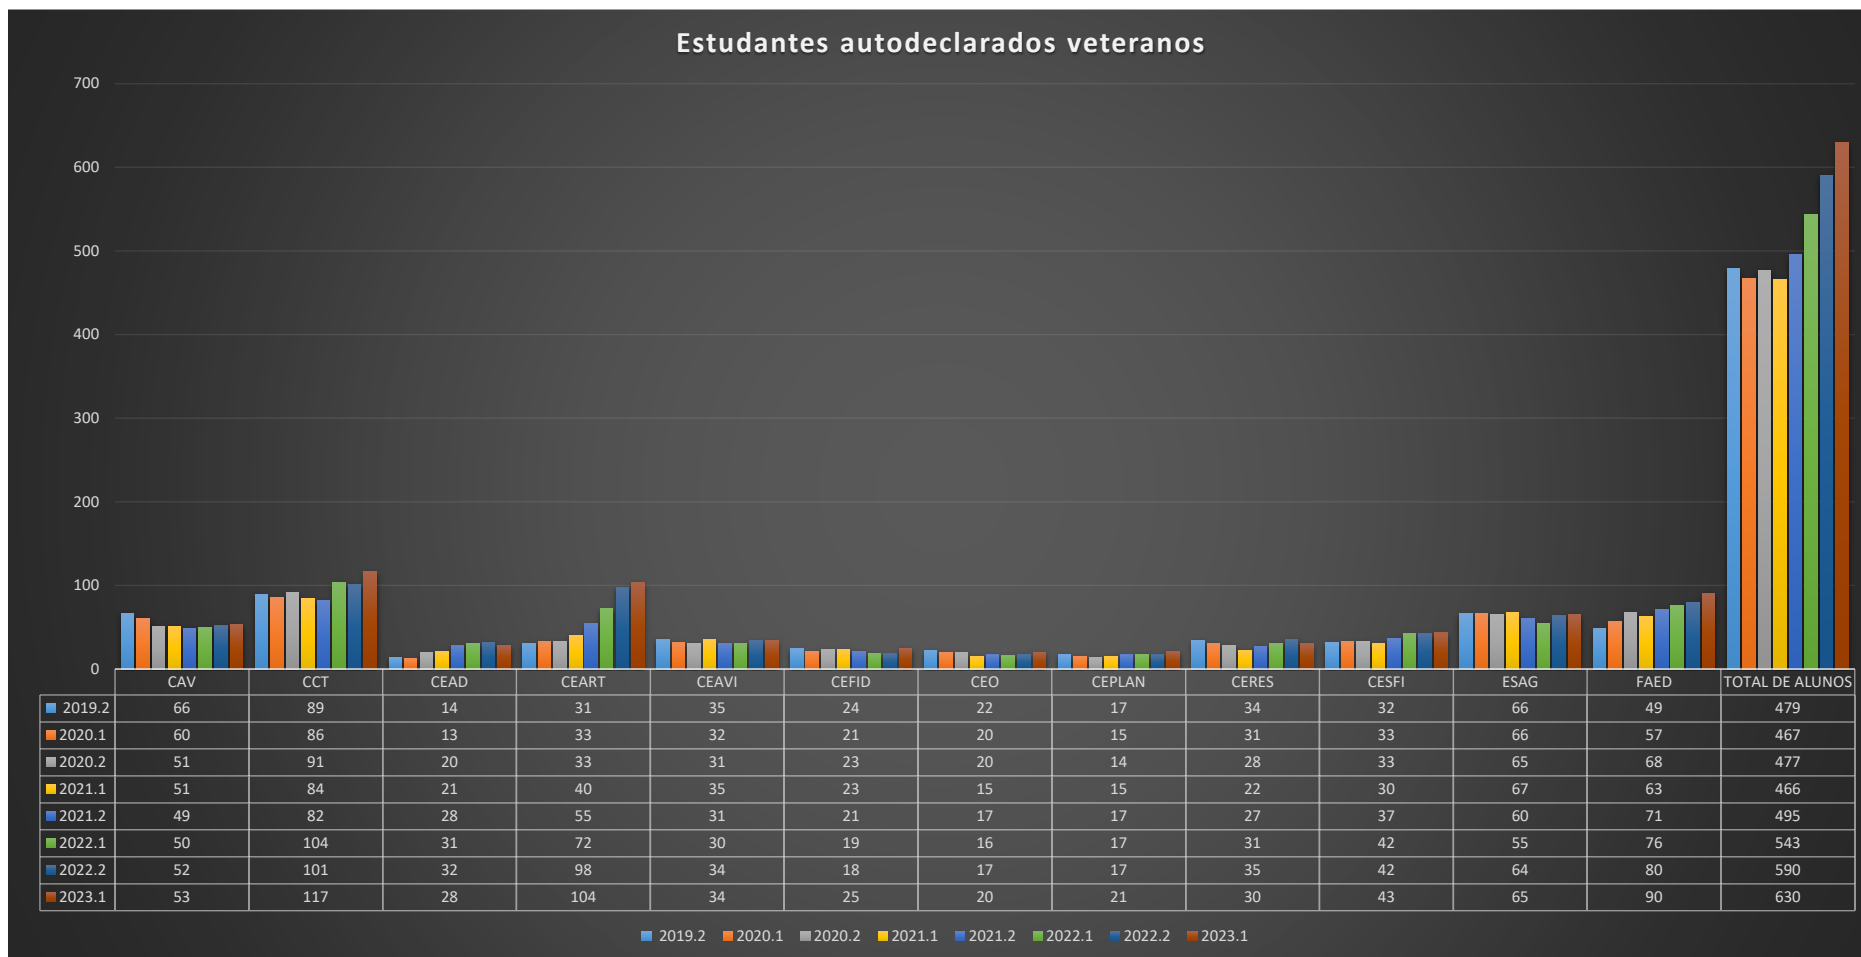

Gráficos comparativos por semestre de entrada

CENTROS ACADÊMICOS	2018.2	2019.2	2020.1	2020.2	2021.1	2021.2	2022.1	2022.2	2023.1
CAV	65	66	60	51	51	49	50	52	53
CCT	107	89	86	91	84	82	104	101	116
CEAD	25	14	13	20	21	28	31	32	28
CEART	26	31	33	33	40	55	72	98	104
CEAVI	29	35	32	31	35	31	30	34	34
CEFID	12	24	21	23	23	21	19	18	25
CEO	15	22	20	20	15	17	16	17	20
CEPLAN	16	17	15	14	15	17	17	17	21
CERES	27	34	31	28	22	27	31	35	30
CESFI	27	32	33	33	30	37	42	42	43
ESAG	50	66	66	65	67	60	55	64	66
FAED	45	49	57	68	63	71	76	80	90
TOTAL DE ALUNOS	444	479	467	477	466	495	543	590	630

Gráficos comparativos por semestre de entrada