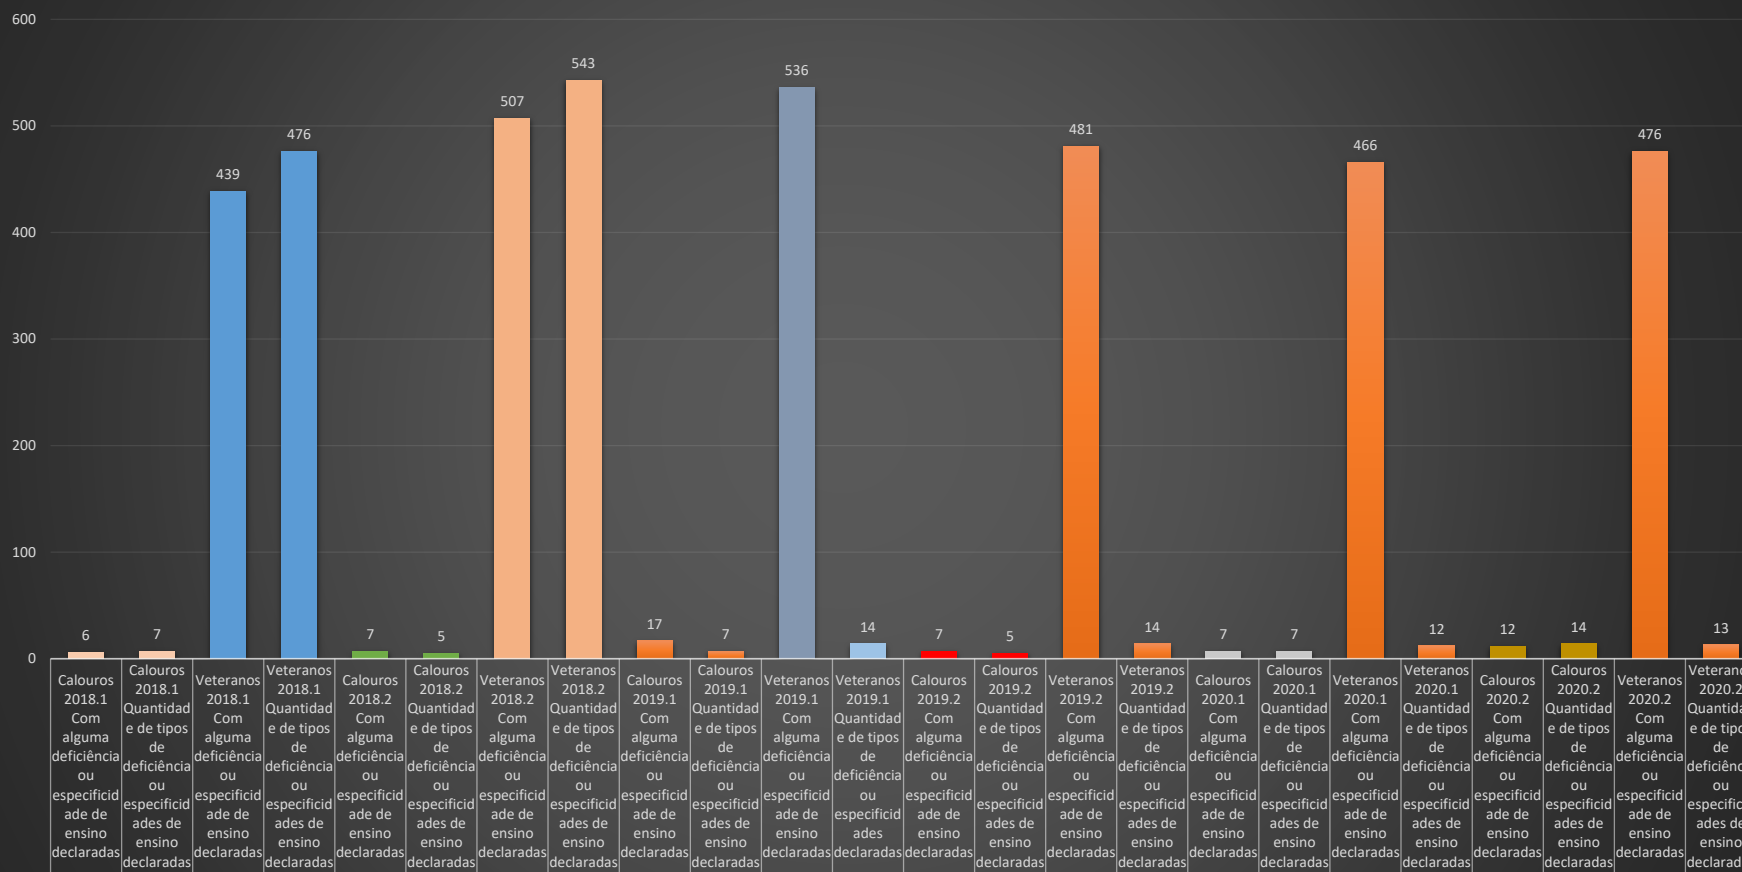

## Gráficos Comparativo 2018/2019/2020

### Calouros e Veteranos com alguma deficiência ou especificidade de ensino autodeclaradas

TOTAL/UESC	6	7	439	476	7	5	507	543	17	7	536	14	7	5	481	14	7	7	466	12	12	14	476	13
------------	---	---	-----	-----	---	---	-----	-----	----	---	-----	----	---	---	-----	----	---	---	-----	----	----	----	-----	----