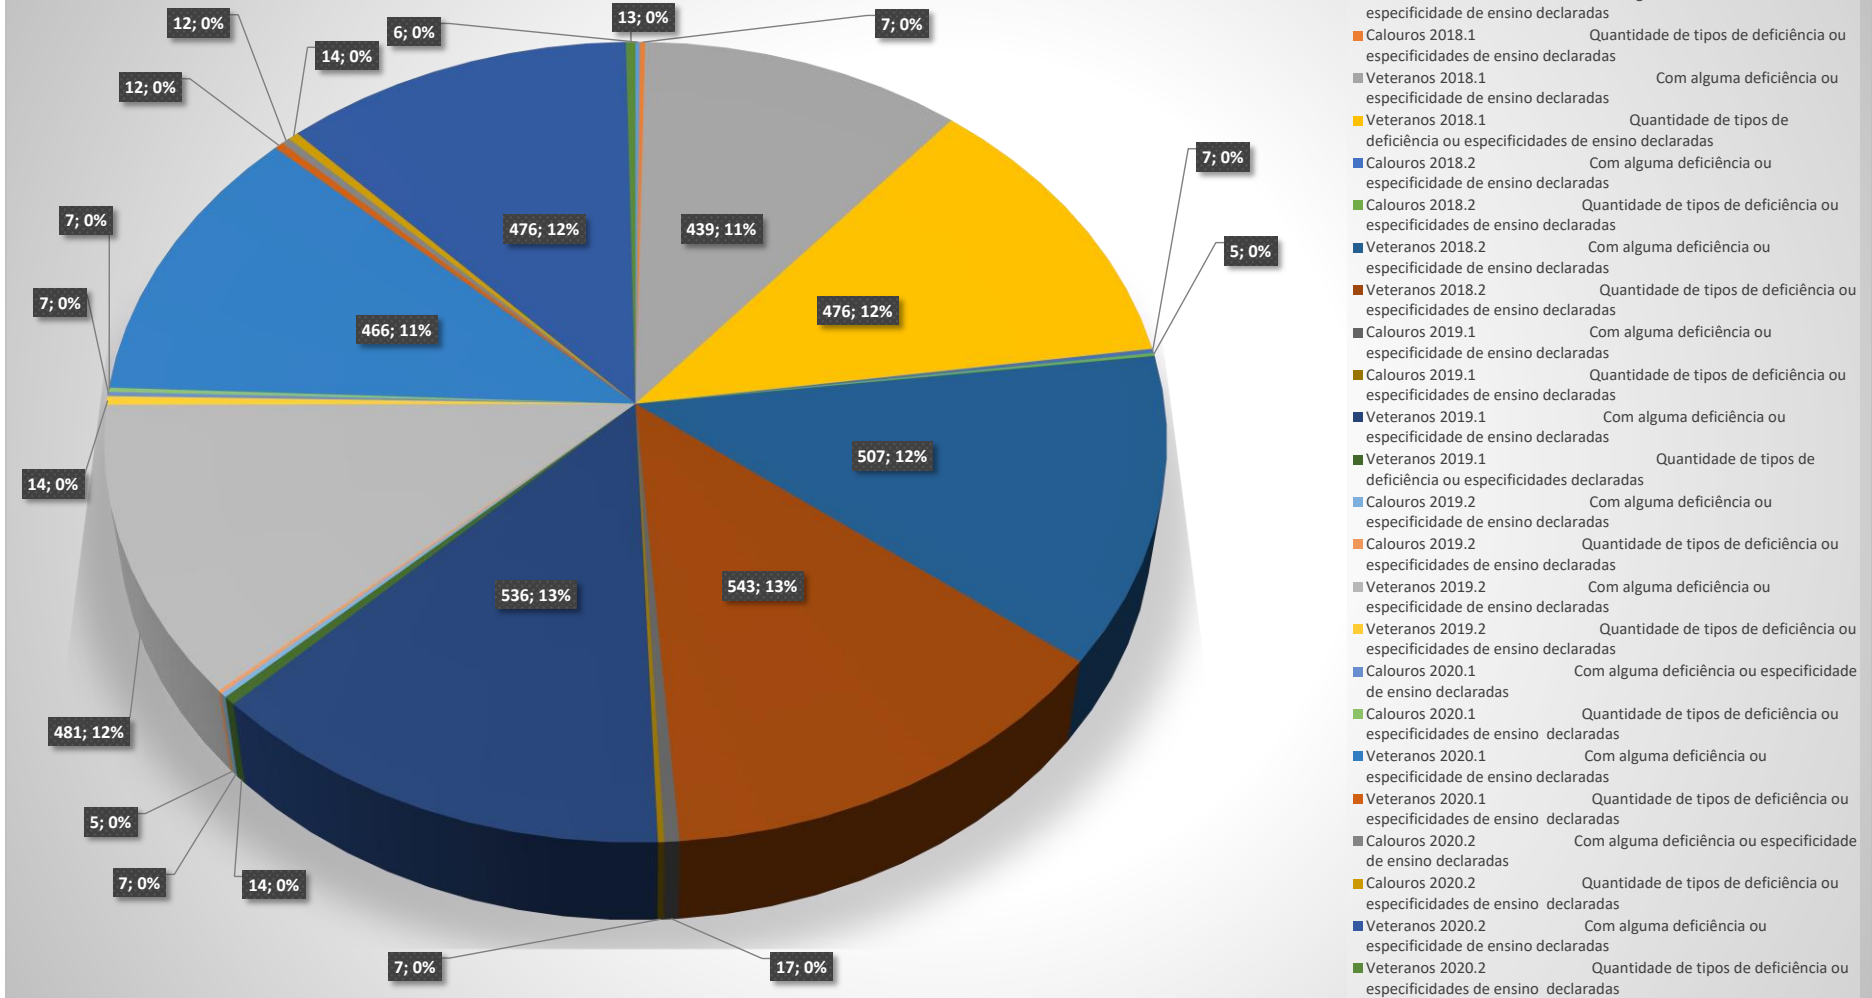

Gráficos Comparativo 2018/2019/2020

Calouros e Veteranos com alguma deficiência ou especificidade de ensino declaradas