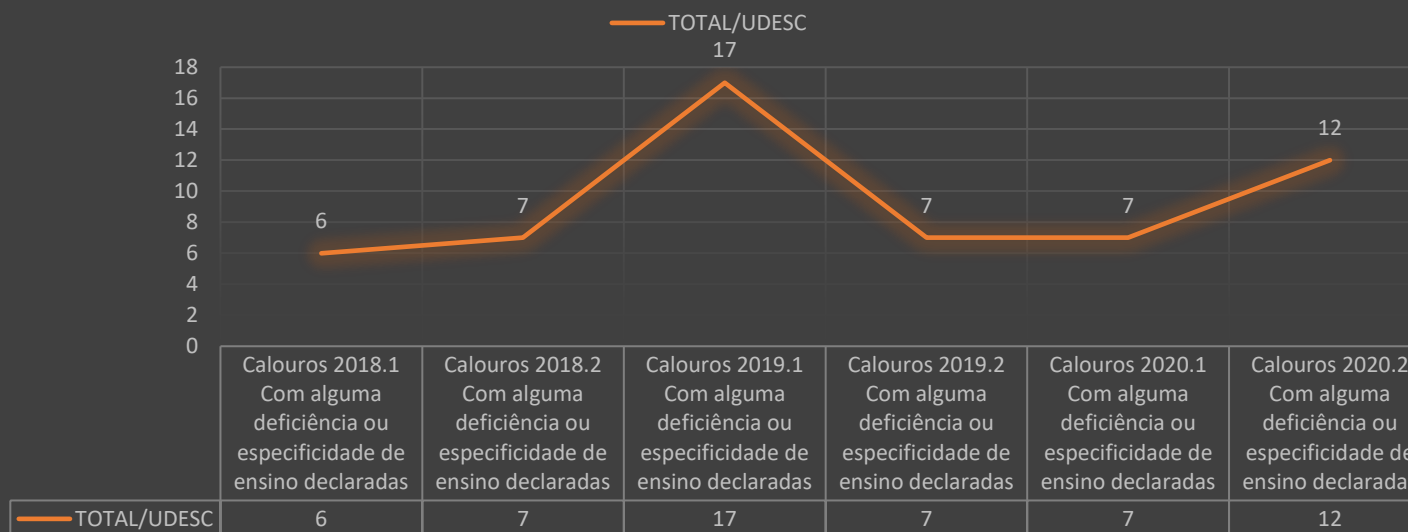

### Calouros e Veteranos com alguma deficiência ou especificidade de ensino autodeclaradas

TOTAL/UESC	6	7	439	476	7	5	507	543	17	7	536	14	7	5	481	14	7	7	466	12	12	14	476	13
------------	---	---	-----	-----	---	---	-----	-----	----	---	-----	----	---	---	-----	----	---	---	-----	----	----	----	-----	----

## Gráficos Comparativo 2018/2019/2020

Gráficos Comparativo 2018/2019/2020

Calouros e Veteranos com alguma deficiência ou especificidade de ensino declaradas

## Calouros com alguma deficiência ou especificidade de ensino declaradas