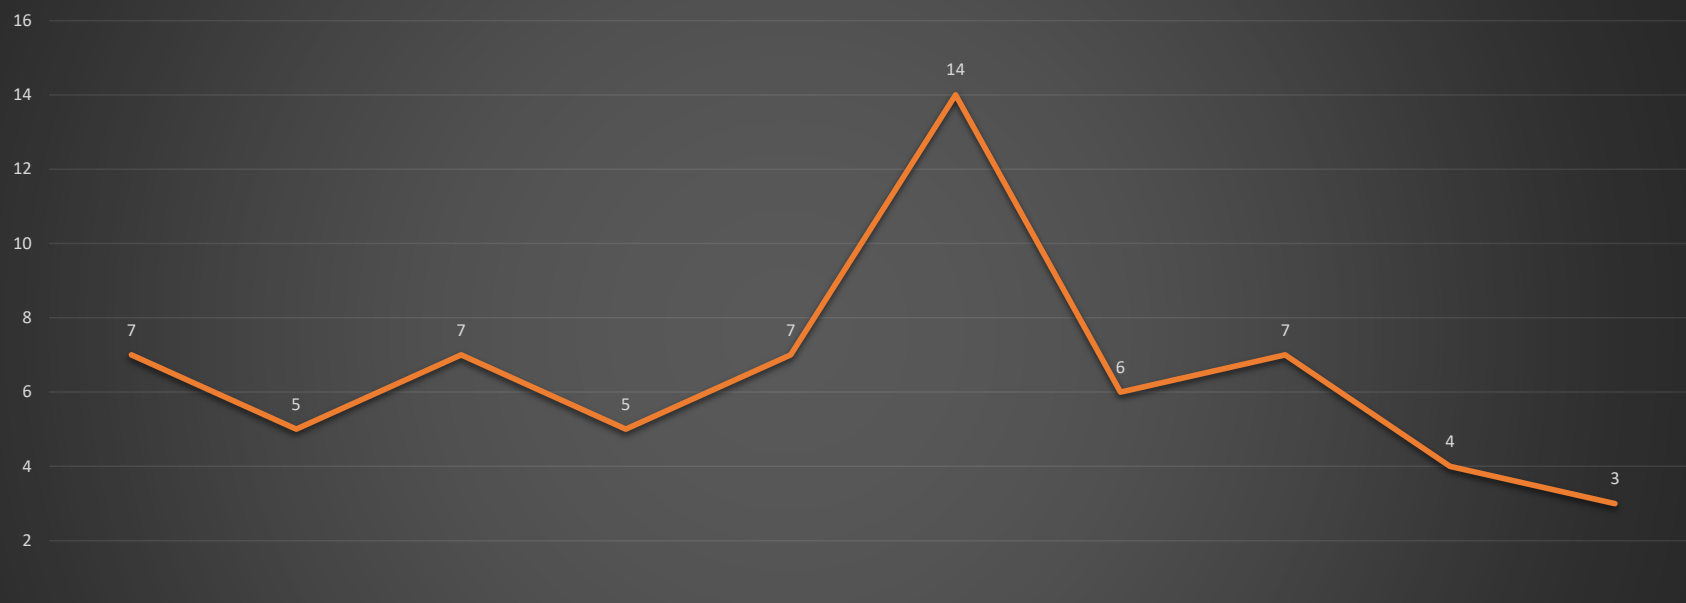

Estudantes Calouros Autodeclarados: Quantidade de tipos de deficiência ou especificidade de ensino declaradas UDESC

	Calouros 2018.1 Quantidade de tipos de deficiência ou especificidades de ensino declaradas	Calouros 2018.2 Quantidade de tipos de deficiência ou especificidades de ensino declaradas	Calouros 2019.1 Quantidade de tipos de deficiência ou especificidades de ensino declaradas	Calouros 2019.2 Quantidade de tipos de deficiência ou especificidades de ensino declaradas	Calouros 2020.1 Quantidade de tipos de deficiência ou especificidades de ensino declaradas	Calouros 2020.2 Quantidade de tipos de deficiência ou especificidades de ensino declaradas	Calouros 2021.1 Quantidade de tipos de deficiência ou especificidades de ensino declaradas	Calouros 2021.2 Quantidade de tipos de deficiência ou especificidades de ensino declaradas	Calouros 2022.1 Quantidade de tipos de deficiência ou especificidades de ensino declaradas	Calouros 2022.2 Quantidade de tipos de deficiência ou especificidades de ensino declaradas
TOTAL/UDESC	7	5	7	5	7	14	6	7	4	3