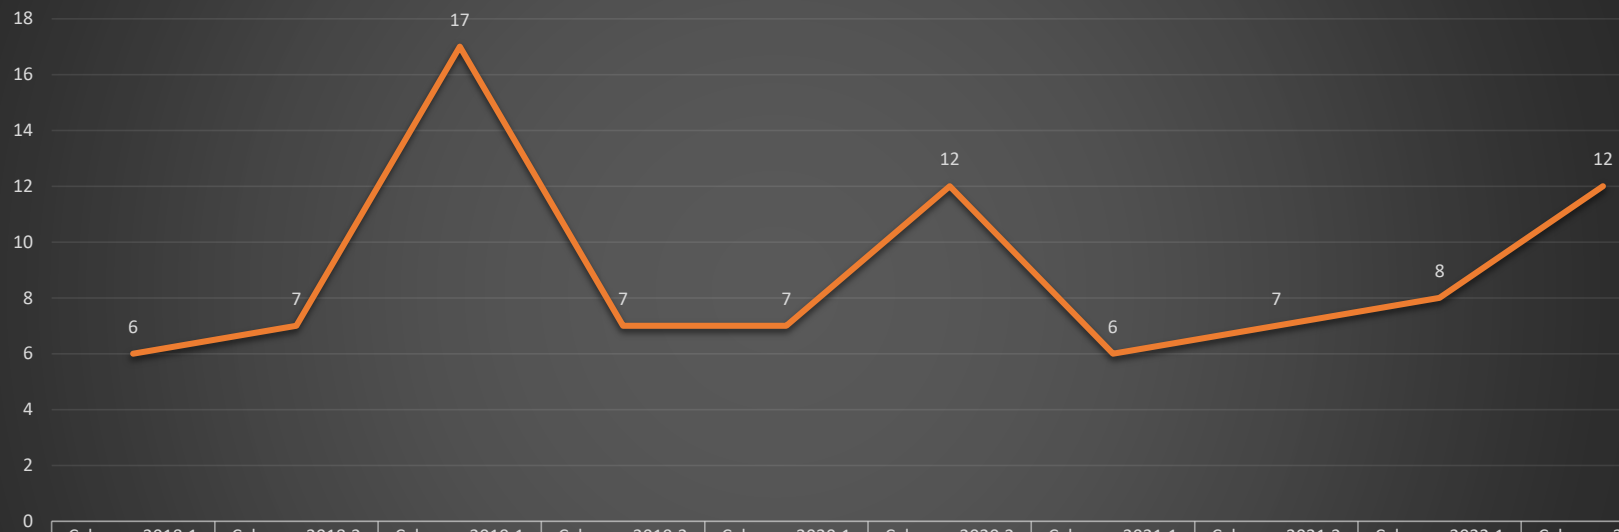

Gráficos Comparativo 2018 – 2022

Gráficos Comparativo 2018 – 2022

Estudantes Calouros Autodeclarados com alguma deficiência ou especificidade de ensino autodeclaradas UDESC

	Calouros 2018.1 Com alguma deficiência ou especificidade de ensino declaradas	Calouros 2018.2 Com alguma deficiência ou especificidade de ensino declaradas	Calouros 2019.1 Com alguma deficiência ou especificidade de ensino declaradas	Calouros 2019.2 Com alguma deficiência ou especificidade de ensino declaradas	Calouros 2020.1 Com alguma deficiência ou especificidade de ensino declaradas	Calouros 2020.2 Com alguma deficiência ou especificidade de ensino declaradas	Calouros 2021.1 Com alguma deficiência ou especificidade de ensino declaradas	Calouros 2021.2 Com alguma deficiência ou especificidade de ensino declaradas	Calouros 2022.1 Com alguma deficiência ou especificidade de ensino declaradas	Calouros 2022.2 Com alguma deficiência ou especificidade de ensino declaradas
TOTAL/UDESC	6	7	17	7	7	12	6	7	8	12

Estudantes Veteranos Autodeclarados com alguma deficiência ou especificidade de ensino autodeclaradas UDESC

	Veteranos 2018.1 Com alguma deficiência ou especificidade de ensino declaradas	Veteranos 2018.2 Com alguma deficiência ou especificidade de ensino declaradas	Veteranos 2019.1 Com alguma deficiência ou especificidade de ensino declaradas	Veteranos 2019.2 Com alguma deficiência ou especificidade de ensino declaradas	Veteranos 2020.1 Com alguma deficiência ou especificidade de ensino declaradas	Veteranos 2020.2 Com alguma deficiência ou especificidade de ensino declaradas	Veteranos 2021.1 Com alguma deficiência ou especificidade de ensino declaradas	Veteranos 2021.2 Com alguma deficiência ou especificidade de ensino declaradas	Veteranos 2022.1 Com alguma deficiência ou especificidade de ensino declaradas	Veteranos 2022.2 Com alguma deficiência ou especificidade de ensino declaradas
TOTAL/UDESC	439	507	536	481	466	476	466	495	543	590