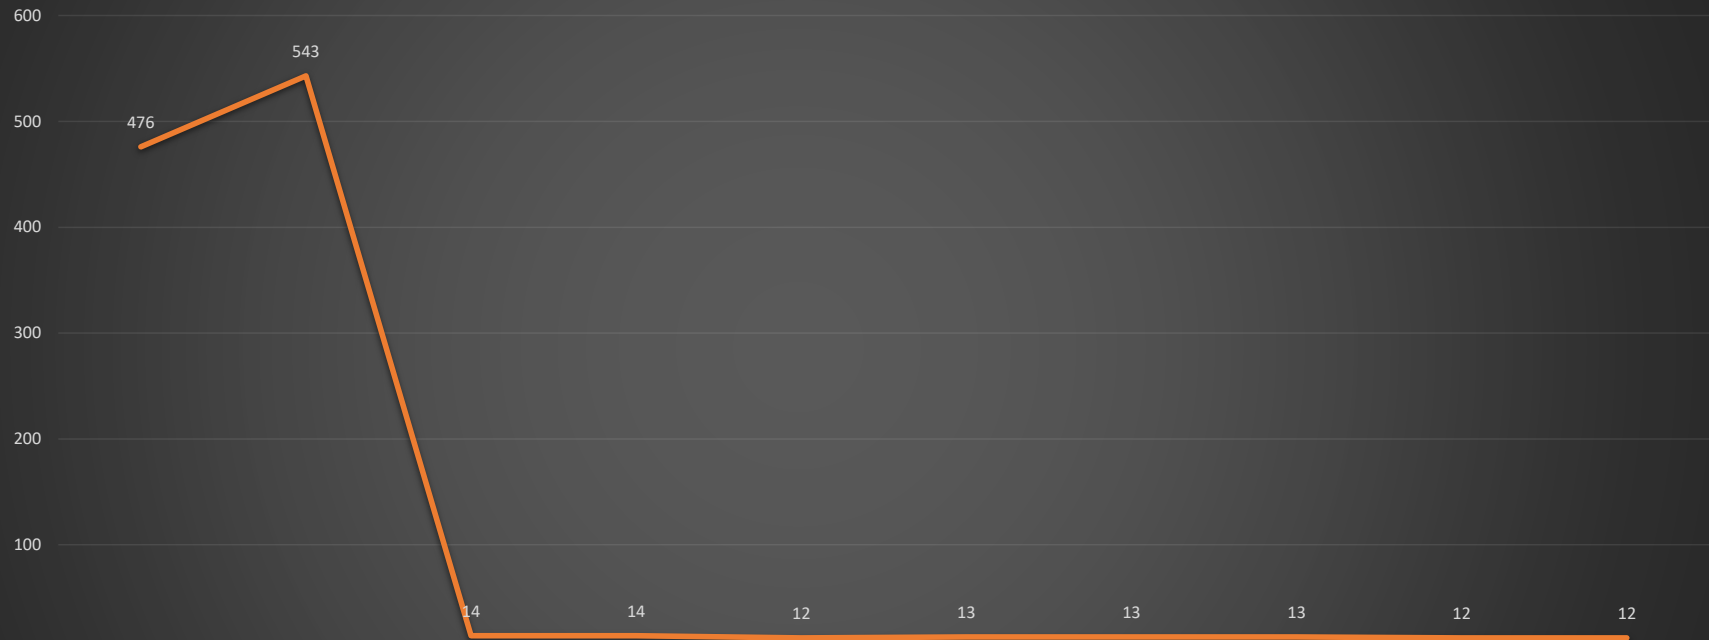

Estudantes Veteranos Autodeclarados: Quantidade de tipos de deficiência ou especificidade de ensino declaradas UDESC

	Veteranos 2018.1 Quantidade de tipos de deficiência ou especificidades de ensino declaradas	Veteranos 2018.2 Quantidade de tipos de deficiência ou especificidades de ensino declaradas	Veteranos 2019.1 Quantidade de tipos de deficiência ou especificidades declaradas	Veteranos 2019.2 Quantidade de tipos de deficiência ou especificidades de ensino declaradas	Veteranos 2020.1 Quantidade de tipos de deficiência ou especificidades de ensino declaradas	Veteranos 2020.2 Quantidade de tipos de deficiência ou especificidades de ensino declaradas	Veteranos 2021.1 Quantidade de tipos de deficiência ou especificidades de ensino declaradas	Veteranos 2021.2 Quantidade de tipos de deficiência ou especificidades de ensino declaradas	Veteranos 2022.1 Quantidade de tipos de deficiência ou especificidades de ensino declaradas	Veteranos 2022.2 Quantidade de tipos de deficiência ou especificidades de ensino declaradas
TOTAL/UDESC	476	543	14	14	12	13	13	13	12	12