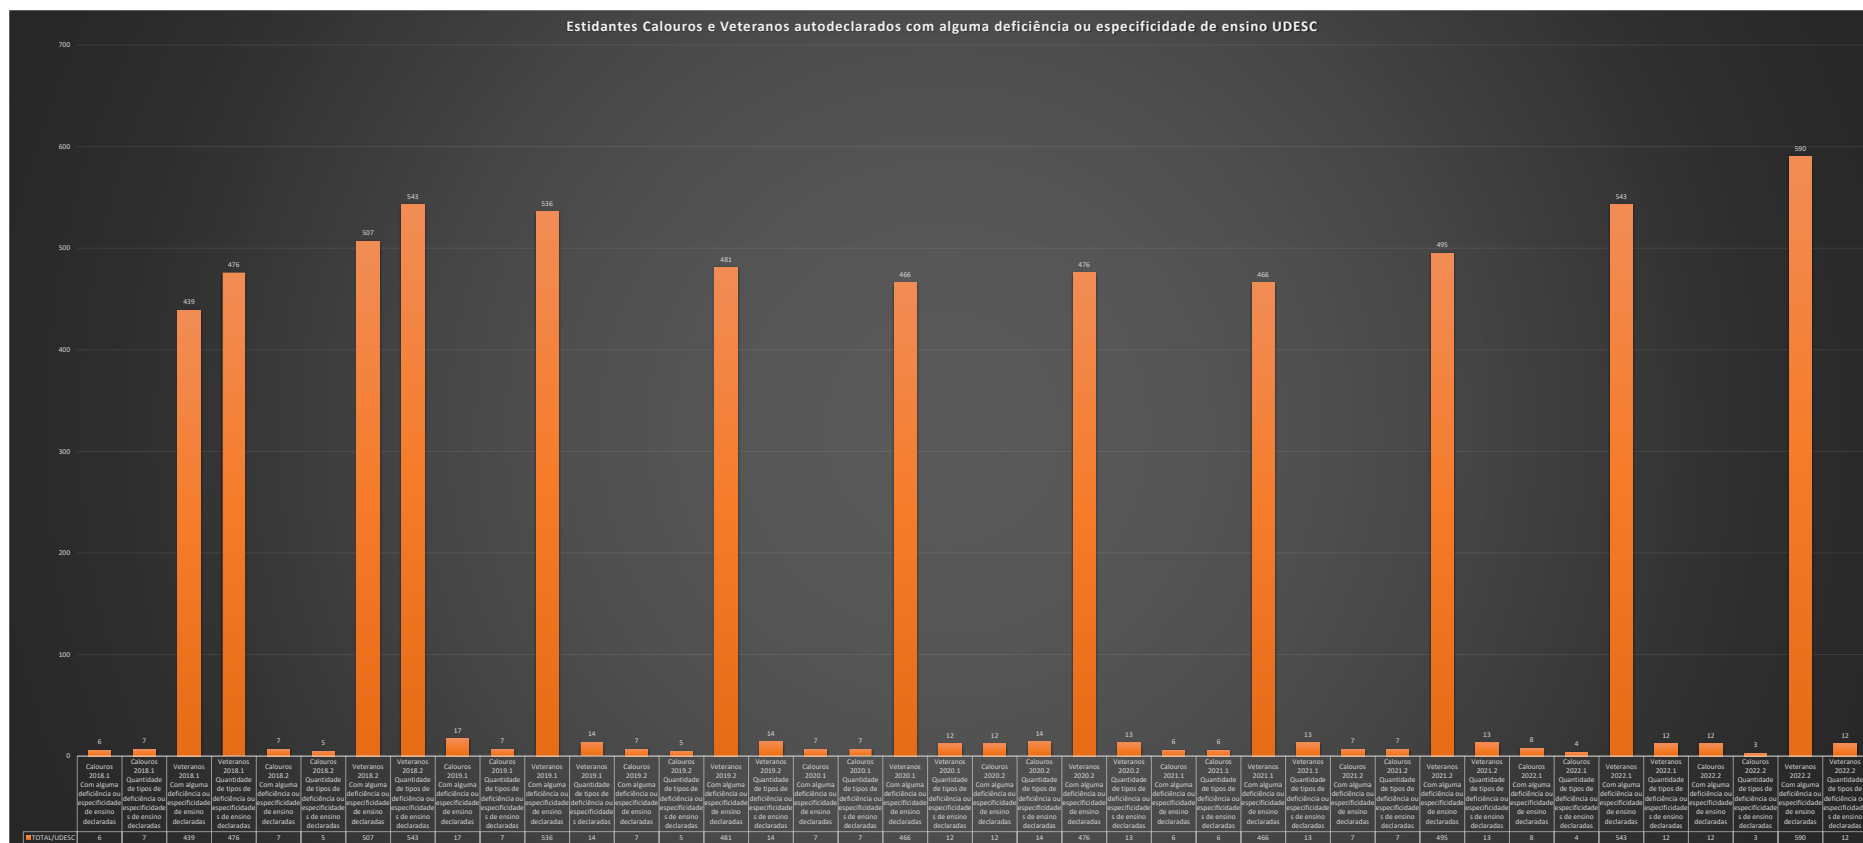

Gráficos Comparativo 2018 – 2022

Gráficos Comparativo 2018 – 2022

Estudantes Calouros Autodeclarados com alguma deficiência ou especificidade de ensino autodeclaradas UDESC

	Calouros 2018.1 Com alguma deficiência ou especificidade de ensino declaradas	Calouros 2018.2 Com alguma deficiência ou especificidade de ensino declaradas	Calouros 2019.1 Com alguma deficiência ou especificidade de ensino declaradas	Calouros 2019.2 Com alguma deficiência ou especificidade de ensino declaradas	Calouros 2020.1 Com alguma deficiência ou especificidade de ensino declaradas	Calouros 2020.2 Com alguma deficiência ou especificidade de ensino declaradas	Calouros 2021.1 Com alguma deficiência ou especificidade de ensino declaradas	Calouros 2021.2 Com alguma deficiência ou especificidade de ensino declaradas	Calouros 2022.1 Com alguma deficiência ou especificidade de ensino declaradas	Calouros 2022.2 Com alguma deficiência ou especificidade de ensino declaradas
TOTAL/UDESC	6	7	17	7	7	12	6	7	8	12

Estudantes Veteranos Autodeclarados com alguma deficiência ou especificidade de ensino autodeclaradas UDESC

	Veteranos 2018.1 Com alguma deficiência ou especificidade de ensino declaradas	Veteranos 2018.2 Com alguma deficiência ou especificidade de ensino declaradas	Veteranos 2019.1 Com alguma deficiência ou especificidade de ensino declaradas	Veteranos 2019.2 Com alguma deficiência ou especificidade de ensino declaradas	Veteranos 2020.1 Com alguma deficiência ou especificidade de ensino declaradas	Veteranos 2020.2 Com alguma deficiência ou especificidade de ensino declaradas	Veteranos 2021.1 Com alguma deficiência ou especificidade de ensino declaradas	Veteranos 2021.2 Com alguma deficiência ou especificidade de ensino declaradas	Veteranos 2022.1 Com alguma deficiência ou especificidade de ensino declaradas	Veteranos 2022.2 Com alguma deficiência ou especificidade de ensino declaradas
TOTAL/UDESC	439	507	536	481	466	476	466	495	543	590