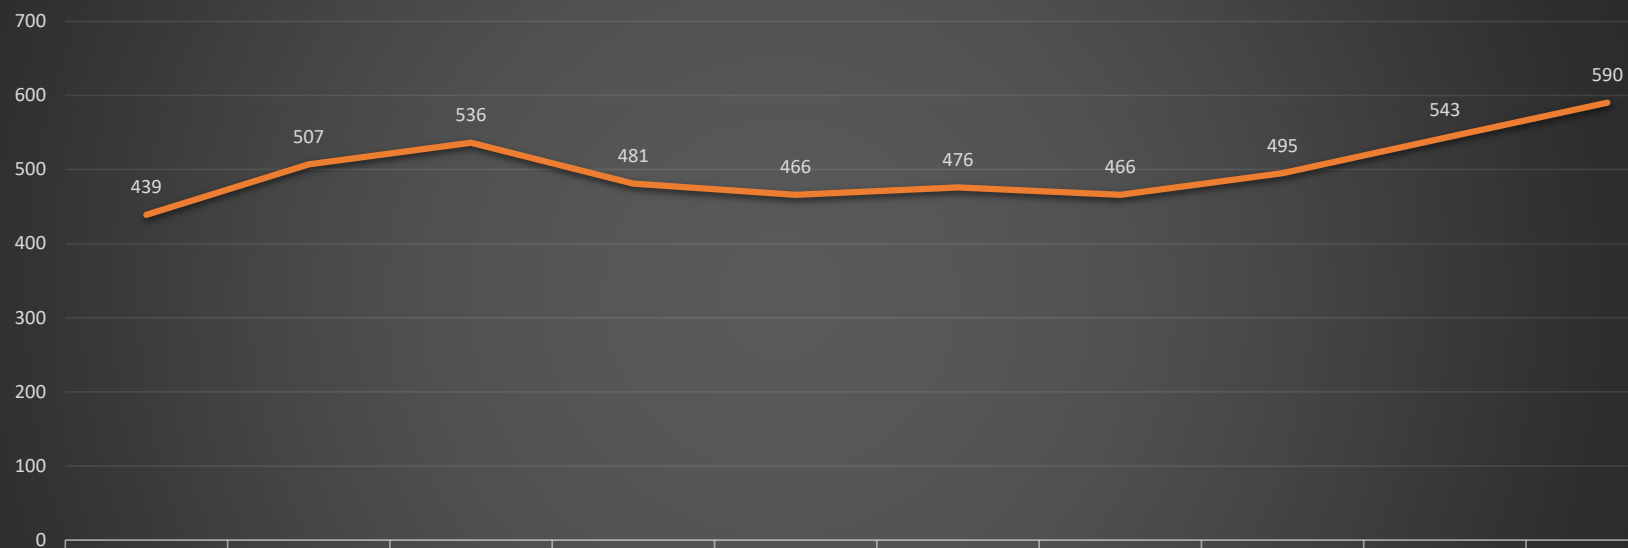

Gráficos Comparativo 2018 – 2022

Gráficos Comparativo 2018 – 2022

Estudantes Calouros Autodeclarados com alguma deficiência ou especificidade de ensino autodeclaradas UDESC

	Calouros 2018.1 Com alguma deficiência ou especificidade de ensino declaradas	Calouros 2018.2 Com alguma deficiência ou especificidade de ensino declaradas	Calouros 2019.1 Com alguma deficiência ou especificidade de ensino declaradas	Calouros 2019.2 Com alguma deficiência ou especificidade de ensino declaradas	Calouros 2020.1 Com alguma deficiência ou especificidade de ensino declaradas	Calouros 2020.2 Com alguma deficiência ou especificidade de ensino declaradas	Calouros 2021.1 Com alguma deficiência ou especificidade de ensino declaradas	Calouros 2021.2 Com alguma deficiência ou especificidade de ensino declaradas	Calouros 2022.1 Com alguma deficiência ou especificidade de ensino declaradas	Calouros 2022.2 Com alguma deficiência ou especificidade de ensino declaradas
TOTAL/UDESC	6	7	17	7	7	12	6	7	8	12

Estudantes Veteranos Autodeclarados com alguma deficiência ou especificidade de ensino autodeclaradas UDESC

	Veteranos 2018.1 Com alguma deficiência ou especificidade de ensino declaradas	Veteranos 2018.2 Com alguma deficiência ou especificidade de ensino declaradas	Veteranos 2019.1 Com alguma deficiência ou especificidade de ensino declaradas	Veteranos 2019.2 Com alguma deficiência ou especificidade de ensino declaradas	Veteranos 2020.1 Com alguma deficiência ou especificidade de ensino declaradas	Veteranos 2020.2 Com alguma deficiência ou especificidade de ensino declaradas	Veteranos 2021.1 Com alguma deficiência ou especificidade de ensino declaradas	Veteranos 2021.2 Com alguma deficiência ou especificidade de ensino declaradas	Veteranos 2022.1 Com alguma deficiência ou especificidade de ensino declaradas	Veteranos 2022.2 Com alguma deficiência ou especificidade de ensino declaradas
TOTAL/UDESC	439	507	536	481	466	476	466	495	543	590