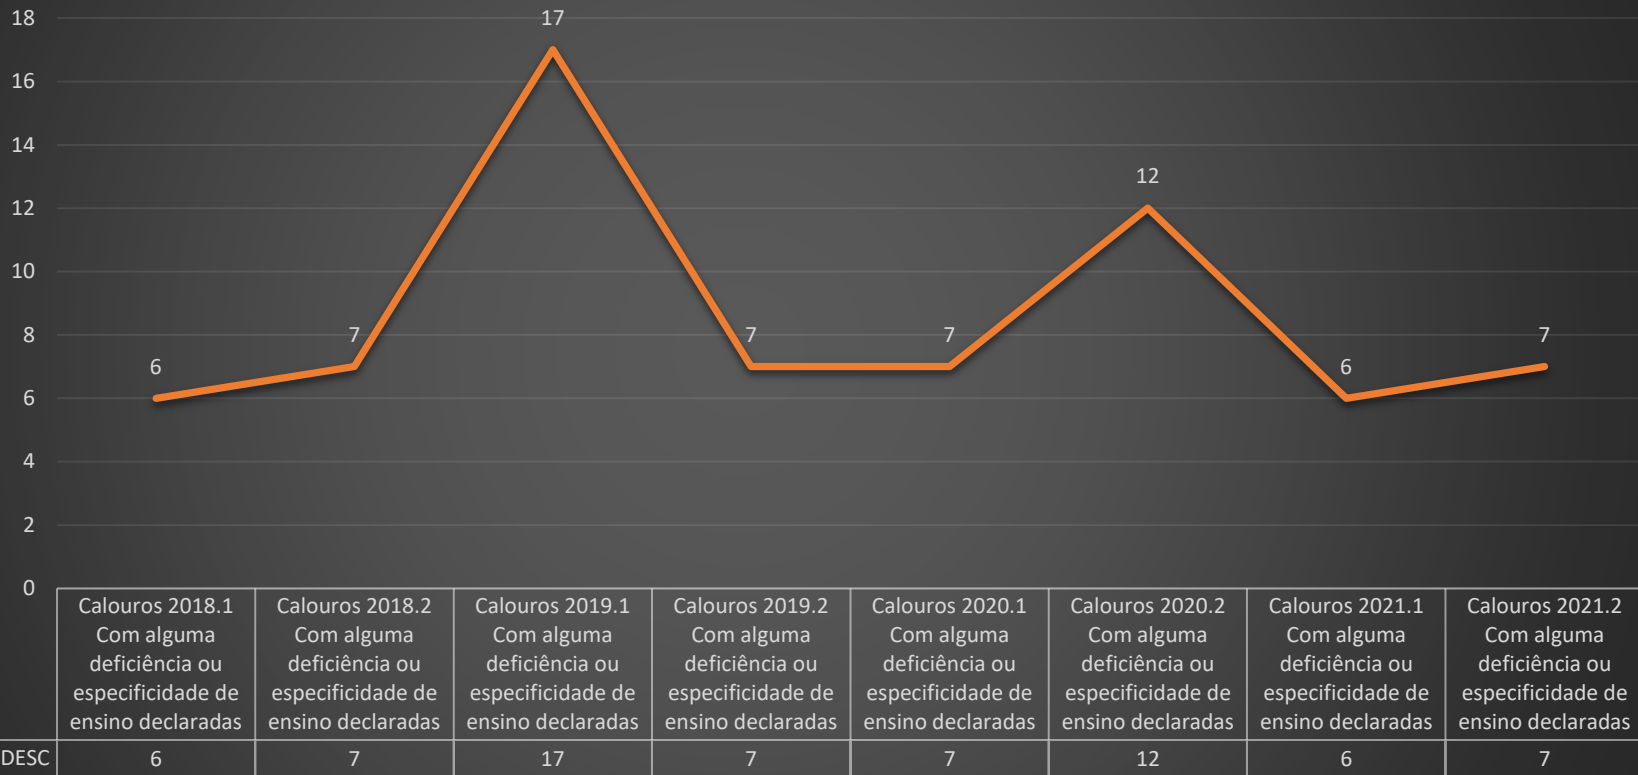

Gráficos Comparativo 2018 a 2021

Estudantes Calouros e Veteranos autodeclarados 2021 com alguma deficiência ou especificidade de ensino UDESC

Gráficos Comparativo 2018 a 2021

Estudantes Calouros Autodeclarados com alguma deficiência ou especificidade de ensino autodeclaradas UDESC

TOTAL/UDESC

Gráficos Comparativo 2018 a 2021

Estudantes Veteranos Autodeclarados com alguma deficiência ou especificidade de ensino autodeclaradas UDESC

	Veteranos 2018.1 Com alguma deficiência ou especificidade de ensino declaradas	Veteranos 2018.2 Com alguma deficiência ou especificidade de ensino declaradas	Veteranos 2019.1 Com alguma deficiência ou especificidade de ensino declaradas	Veteranos 2019.2 Com alguma deficiência ou especificidade de ensino declaradas	Veteranos 2020.1 Com alguma deficiência ou especificidade de ensino declaradas	Veteranos 2020.2 Com alguma deficiência ou especificidade de ensino declaradas	Veteranos 2021.1 Com alguma deficiência ou especificidade de ensino declaradas	Veteranos 2021.2 Com alguma deficiência ou especificidade de ensino declaradas
TOTAL/UDESC	439	507	536	481	466	476	466	495

Gráficos Comparativo 2018 a 2021