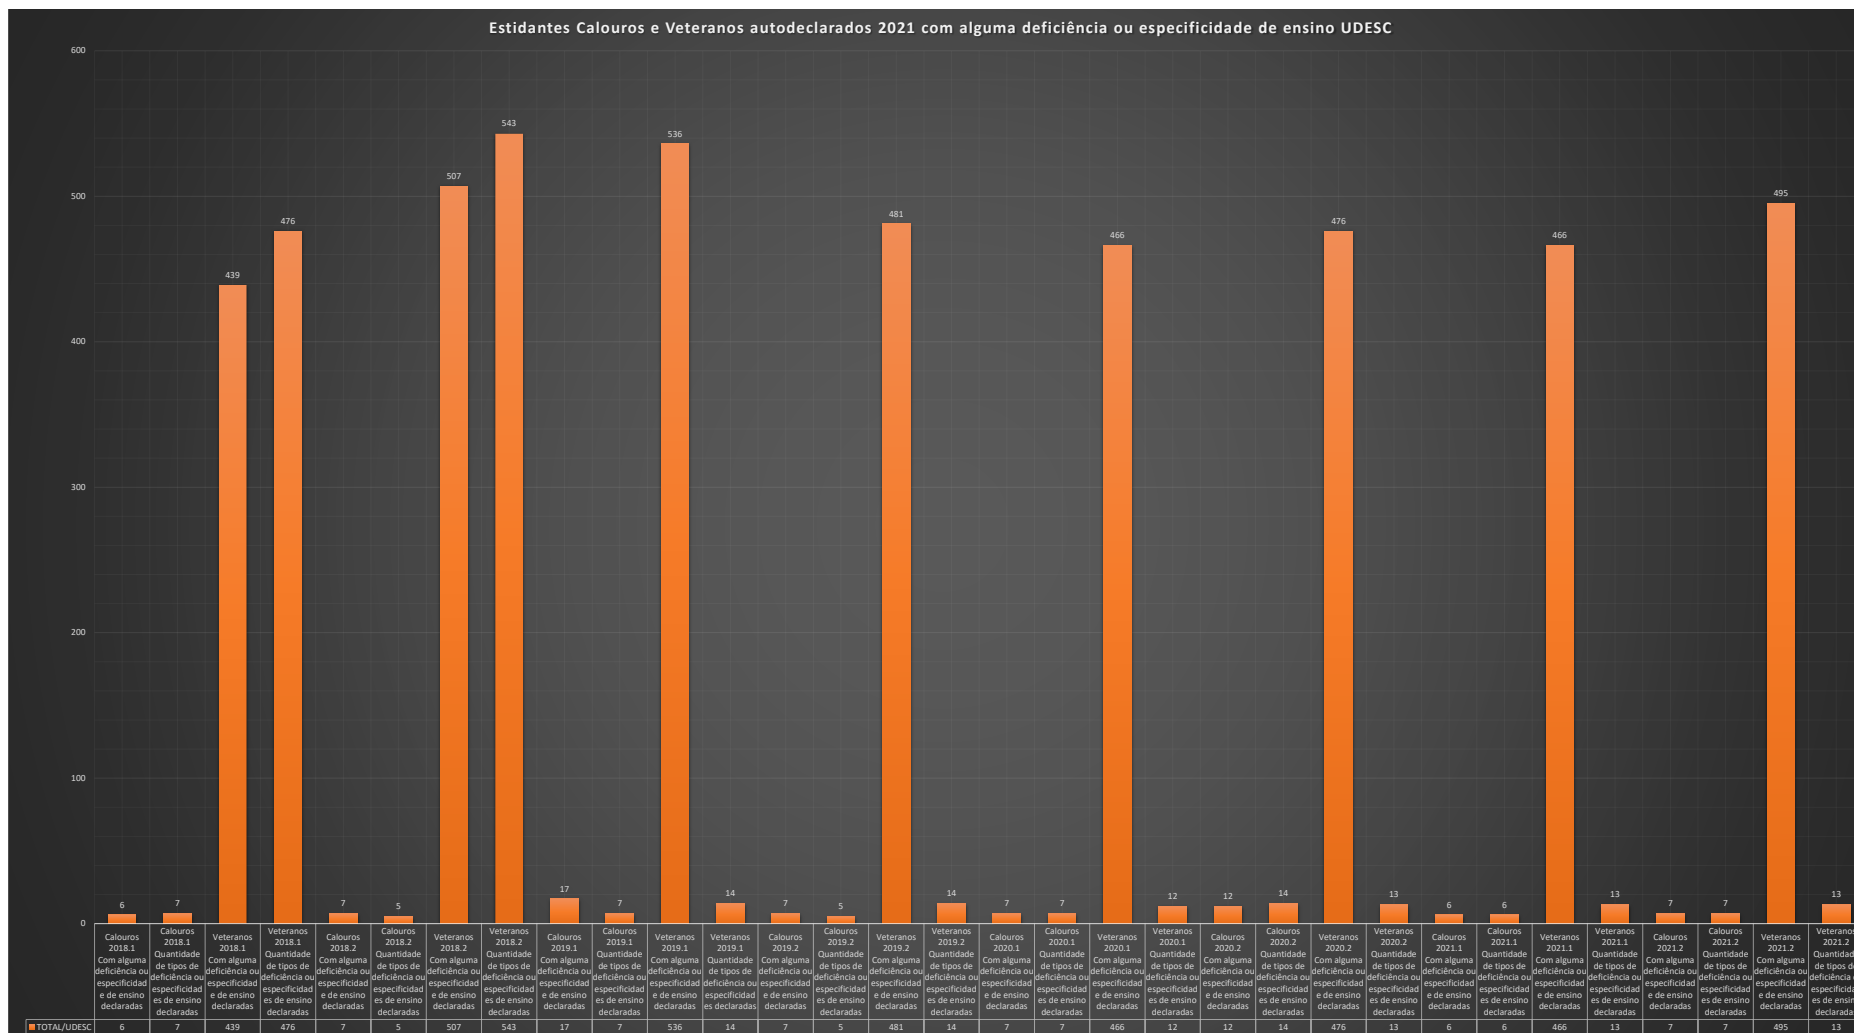

Gráficos Comparativo 2018 a 2021

Estudantes Calouros e Veteranos autodeclarados 2021 com alguma deficiência ou especificidade de ensino UDESC

Gráficos Comparativo 2018 a 2021

Estudantes Calouros Autodeclarados com alguma deficiência ou especificidade de ensino autodeclaradas UDESC

TOTAL/UDESC

Gráficos Comparativo 2018 a 2021

Estudantes Veteranos Autodeclarados com alguma deficiência ou especificidade de ensino autodeclaradas UDESC

	Veteranos 2018.1 Com alguma deficiência ou especificidade de ensino declaradas	Veteranos 2018.2 Com alguma deficiência ou especificidade de ensino declaradas	Veteranos 2019.1 Com alguma deficiência ou especificidade de ensino declaradas	Veteranos 2019.2 Com alguma deficiência ou especificidade de ensino declaradas	Veteranos 2020.1 Com alguma deficiência ou especificidade de ensino declaradas	Veteranos 2020.2 Com alguma deficiência ou especificidade de ensino declaradas	Veteranos 2021.1 Com alguma deficiência ou especificidade de ensino declaradas	Veteranos 2021.2 Com alguma deficiência ou especificidade de ensino declaradas
TOTAL/UDESC	439	507	536	481	466	476	466	495

Gráficos Comparativo 2018 a 2021