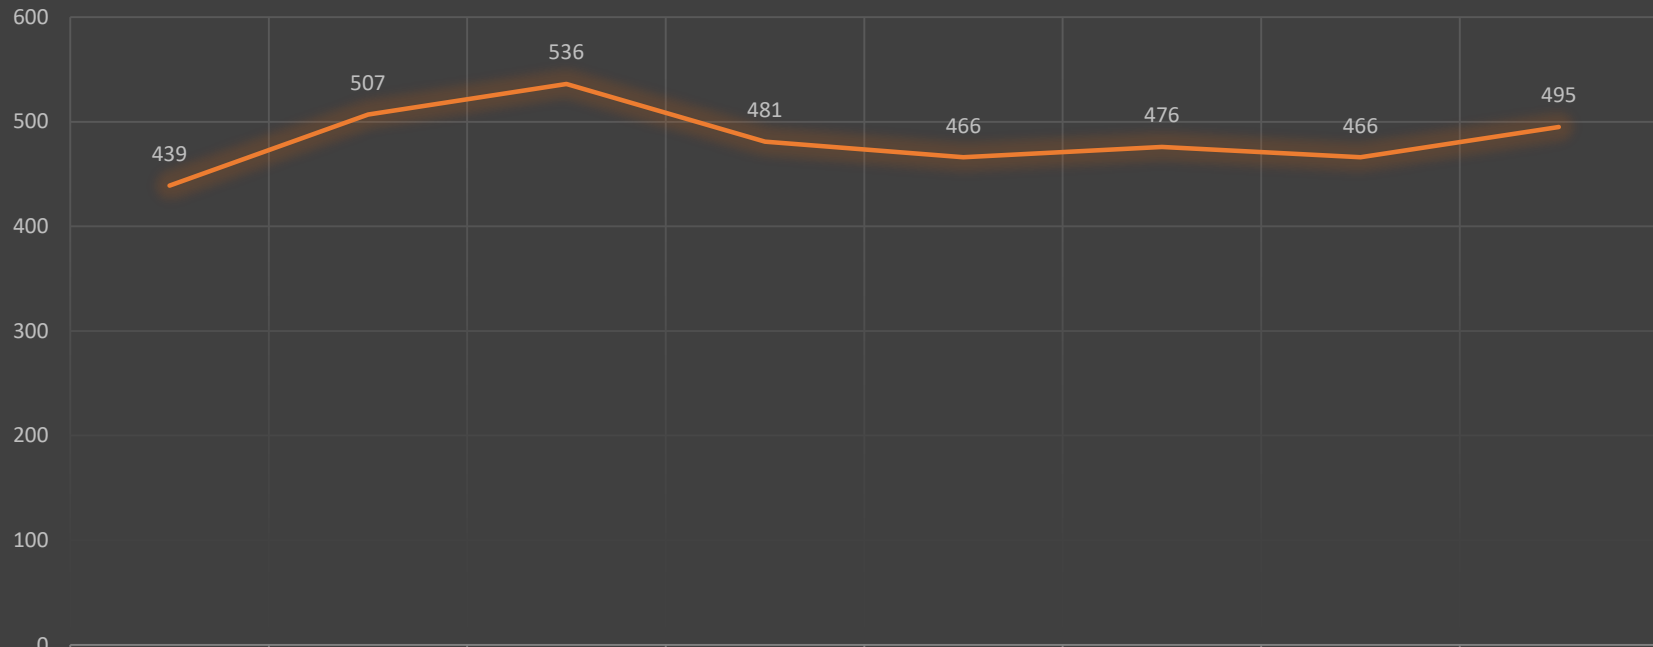

Gráficos Comparativo 2018 a 2021

Estudantes Calouros e Veteranos autodeclarados 2021 com alguma deficiência ou especificidade de ensino UDESC

Gráficos Comparativo 2018 a 2021

Estudantes Calouros Autodeclarados com alguma deficiência ou especificidade de ensino autodeclaradas UDESC

TOTAL/UDESC

Gráficos Comparativo 2018 a 2021

Estudantes Veteranos Autodeclarados com alguma deficiência ou especificidade de ensino autodeclaradas UDESC

	Veteranos 2018.1 Com alguma deficiência ou especificidade de ensino declaradas	Veteranos 2018.2 Com alguma deficiência ou especificidade de ensino declaradas	Veteranos 2019.1 Com alguma deficiência ou especificidade de ensino declaradas	Veteranos 2019.2 Com alguma deficiência ou especificidade de ensino declaradas	Veteranos 2020.1 Com alguma deficiência ou especificidade de ensino declaradas	Veteranos 2020.2 Com alguma deficiência ou especificidade de ensino declaradas	Veteranos 2021.1 Com alguma deficiência ou especificidade de ensino declaradas	Veteranos 2021.2 Com alguma deficiência ou especificidade de ensino declaradas
TOTAL/UDESC	439	507	536	481	466	476	466	495

Gráficos Comparativo 2018 a 2021