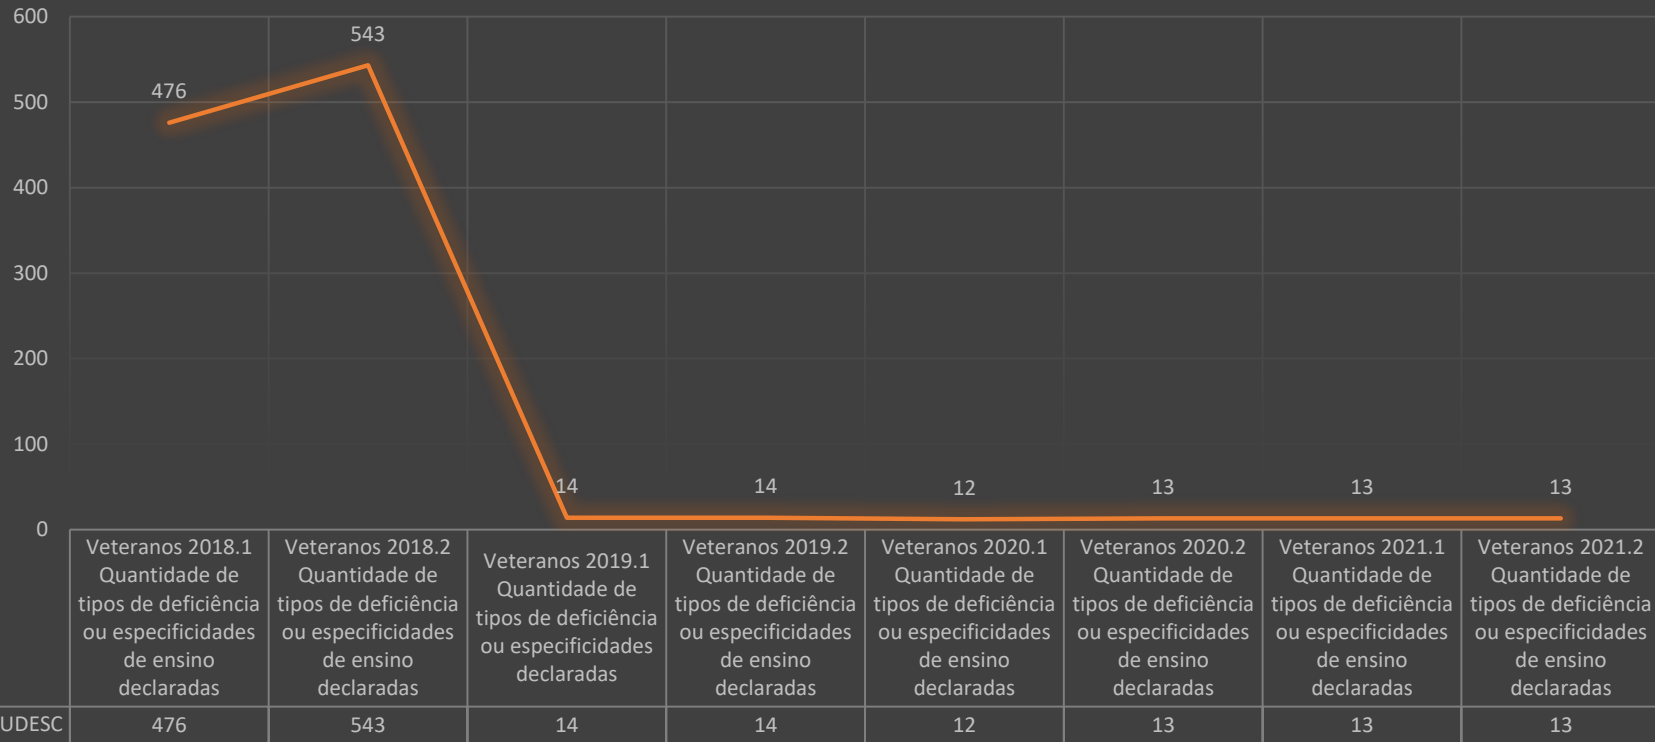

TOTAL/UDESC

Gráficos Comparativo 2018 a 2021

Estudantes Veteranos Autodeclarados com alguma deficiência ou especificidade de ensino autodeclaradas UDESC

	Veteranos 2018.1 Com alguma deficiência ou especificidade de ensino declaradas	Veteranos 2018.2 Com alguma deficiência ou especificidade de ensino declaradas	Veteranos 2019.1 Com alguma deficiência ou especificidade de ensino declaradas	Veteranos 2019.2 Com alguma deficiência ou especificidade de ensino declaradas	Veteranos 2020.1 Com alguma deficiência ou especificidade de ensino declaradas	Veteranos 2020.2 Com alguma deficiência ou especificidade de ensino declaradas	Veteranos 2021.1 Com alguma deficiência ou especificidade de ensino declaradas	Veteranos 2021.2 Com alguma deficiência ou especificidade de ensino declaradas
TOTAL/UDESC	439	507	536	481	466	476	466	495

Gráficos Comparativo 2018 a 2021

Estudantes Calouros Autodeclarados: Quantidade de tipos de deficiência ou especificidade de ensino declaradas UDESC

Gráficos Comparativo 2018 a 2021

Estudantes Veteranos Autodeclarados: Quantidade de tipos de deficiência ou especificidade de ensino declaradas UDESC

Gráficos Comparativo 2018 a 2021