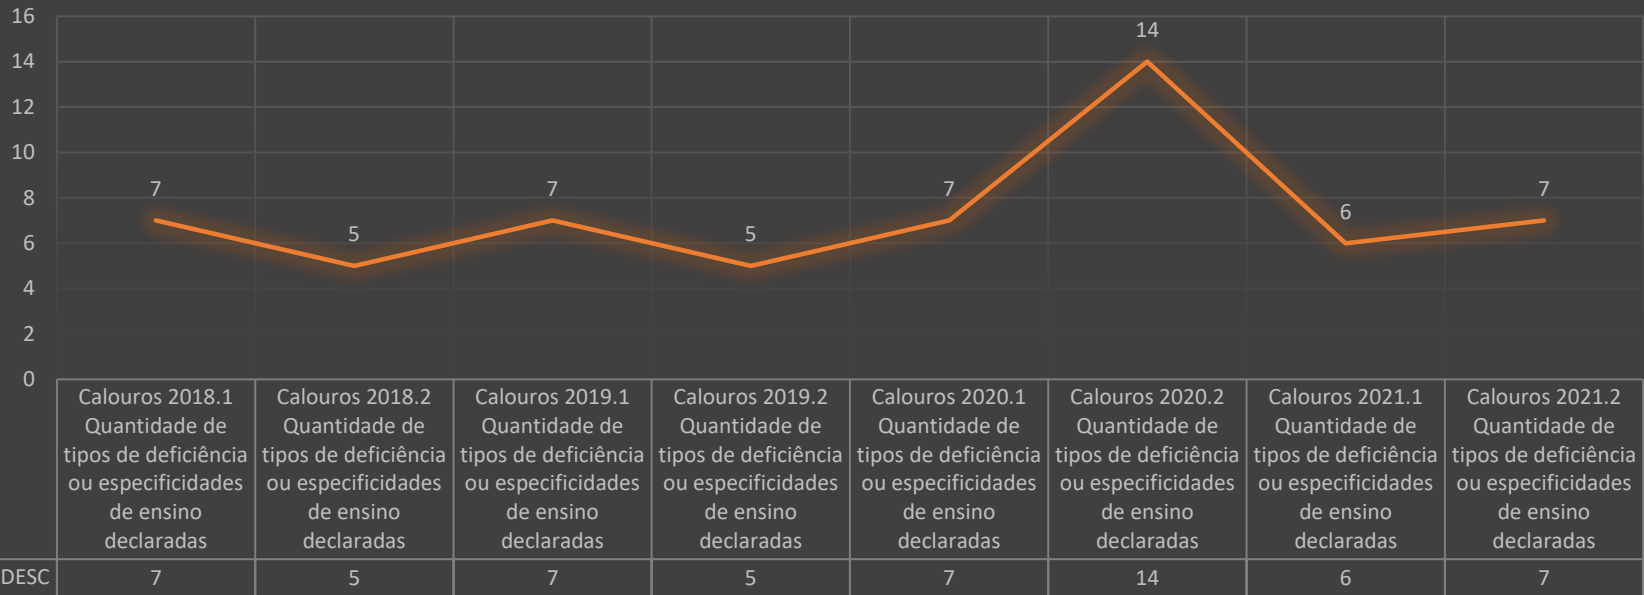

Gráficos Comparativo 2018 a 2021

Estudantes Calouros e Veteranos autodeclarados 2021 com alguma deficiência ou especificidade de ensino UDESC

Gráficos Comparativo 2018 a 2021

Estudantes Calouros Autodeclarados com alguma deficiência ou especificidade de ensino autodeclaradas UDESC

TOTAL/UDESC

Gráficos Comparativo 2018 a 2021

Estudantes Veteranos Autodeclarados com alguma deficiência ou especificidade de ensino autodeclaradas UDESC

	Veteranos 2018.1 Com alguma deficiência ou especificidade de ensino declaradas	Veteranos 2018.2 Com alguma deficiência ou especificidade de ensino declaradas	Veteranos 2019.1 Com alguma deficiência ou especificidade de ensino declaradas	Veteranos 2019.2 Com alguma deficiência ou especificidade de ensino declaradas	Veteranos 2020.1 Com alguma deficiência ou especificidade de ensino declaradas	Veteranos 2020.2 Com alguma deficiência ou especificidade de ensino declaradas	Veteranos 2021.1 Com alguma deficiência ou especificidade de ensino declaradas	Veteranos 2021.2 Com alguma deficiência ou especificidade de ensino declaradas
TOTAL/UDESC	439	507	536	481	466	476	466	495

Gráficos Comparativo 2018 a 2021

Estudantes Calouros Autodeclarados: Quantidade de tipos de deficiência ou especificidade de ensino declaradas UDESC

Gráficos Comparativo 2018 a 2021

Estudantes Veteranos Autodeclarados: Quantidade de tipos de deficiência ou especificidade de ensino declaradas UDESC

Gráficos Comparativo 2018 a 2021