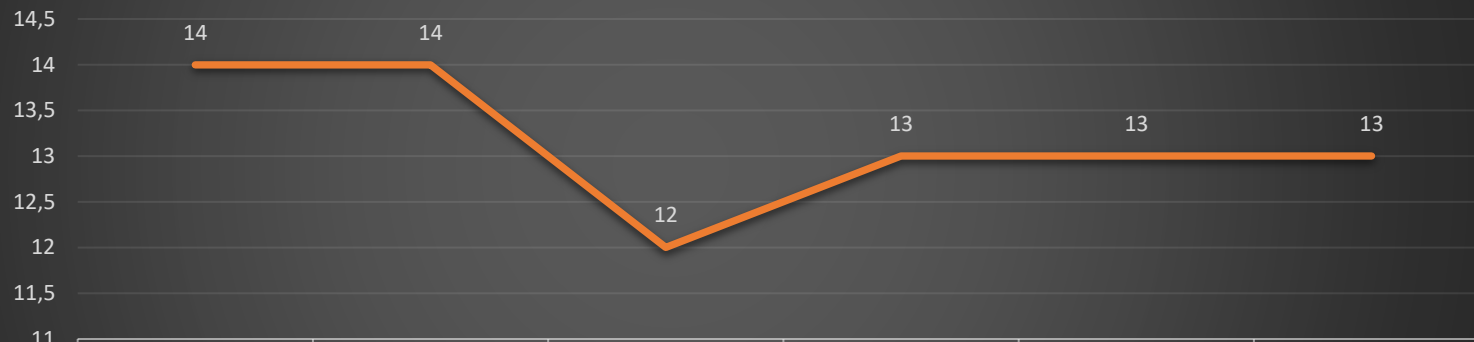

Estudantes Veteranos Autodeclarados: Quantidade de tipos de deficiência ou especificidade de ensino declaradas UDSEC

	Veteranos 2019.1 Quantidade de tipos de deficiência ou especificidades de ensino declaradas	veteranos 2019.2 Quantidade de tipos de deficiência ou especificidades de ensino declaradas	veteranos 2020.1 Quantidade de tipos de deficiência ou especificidades de ensino declaradas	Veteranos 2020.2 Quantidade de tipos de deficiência ou especificidades de ensino declaradas	Veteranos 2021.1 Quantidade de tipos de deficiência ou especificidades de ensino declaradas	Veteranos 2021.2 Quantidade de tipos de deficiência ou especificidades de ensino declaradas
TOTAL/UDSEC	14	14	12	13	13	13