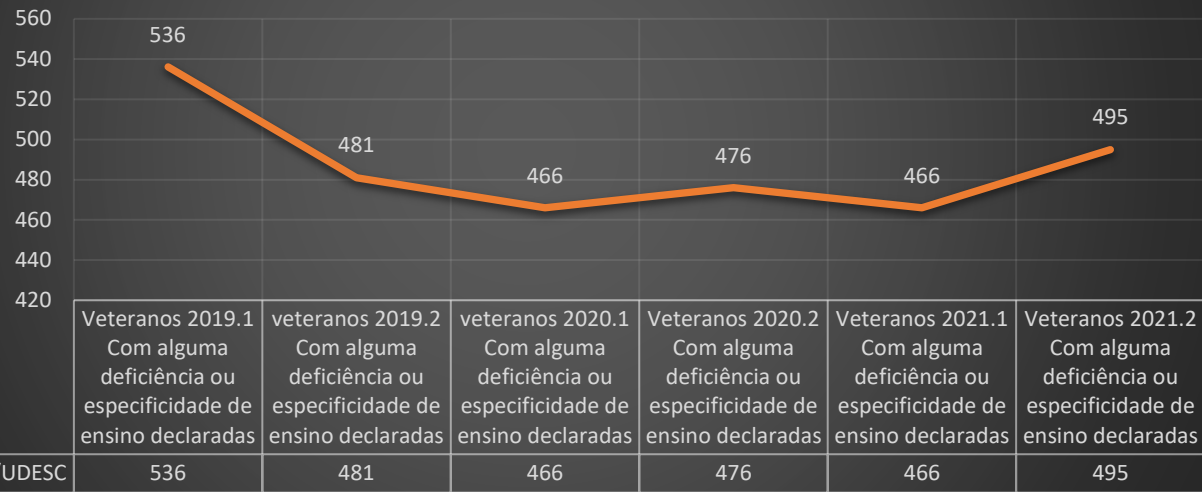

Estudantes Calouros Autodeclarados com alguma deficiência ou especificidade de ensino autodeclaradas UDESC

TOTAL/UDESC

Calouros 2019.1 Com alguma deficiência ou especificidade de ensino declaradas	Calouros 2019.2 Com alguma deficiência ou especificidade de ensino declaradas	Calouros 2020.1 Com alguma deficiência ou especificidade de ensino declaradas	Calouros 2020.2 Com alguma deficiência ou especificidade de ensino declaradas	Calouros 2021.1 Com alguma deficiência ou especificidade de ensino declaradas	Calouros 2021.2 Com alguma deficiência ou especificidade de ensino declaradas
17	7	7	12	6	7

Gráficos Comparativo 2018 a 2021

Estudantes Veteranos Autodeclarados com alguma deficiência ou especificidade de ensino autodeclaradas UDESC

Gráficos Comparativo 2018 a 2021

Estudantes Calouros Autodeclarados: Quantidade de tipos de deficiência ou especificidade de ensino declaradas UDESC

Gráficos Comparativo 2018 a 2021

Estudantes Veteranos Autodeclarados: Quantidade de tipos de deficiência ou especificidade de ensino declaradas UDSEC

	Veteranos 2019.1 Quantidade de tipos de deficiência ou especificidades de ensino declaradas	veteranos 2019.2 Quantidade de tipos de deficiência ou especificidades de ensino declaradas	veteranos 2020.1 Quantidade de tipos de deficiência ou especificidades de ensino declaradas	Veteranos 2020.2 Quantidade de tipos de deficiência ou especificidades de ensino declaradas	Veteranos 2021.1 Quantidade de tipos de deficiência ou especificidades de ensino declaradas	Veteranos 2021.2 Quantidade de tipos de deficiência ou especificidades de ensino declaradas
TOTAL/UDSEC	14	14	12	13	13	13

Gráficos Comparativo 2018 a 2021