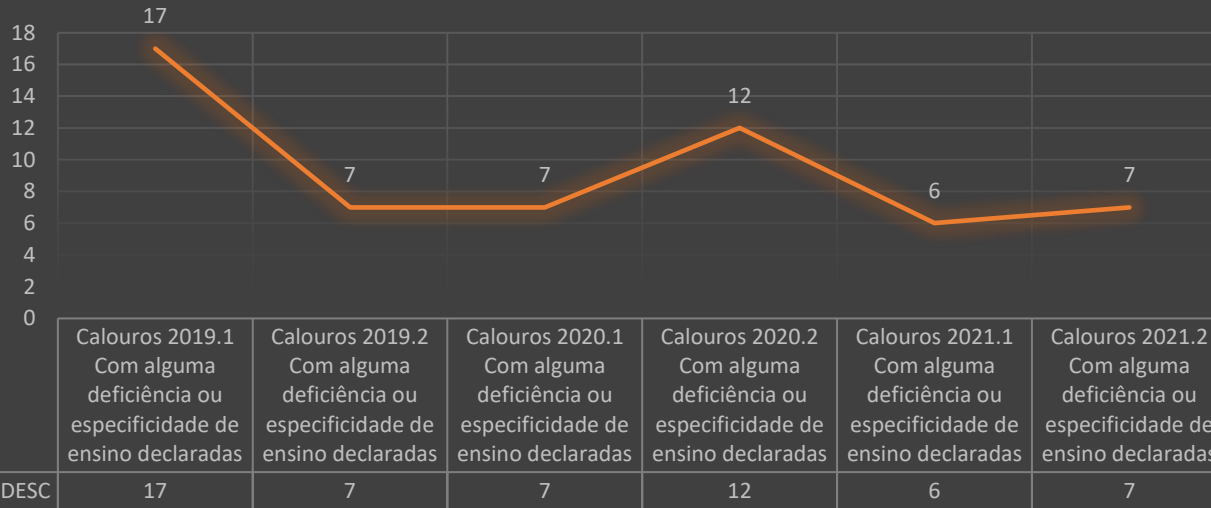

Estudantes Calouros Autodeclarados com alguma deficiência ou especificidade de ensino autodeclaradas UDESC

TOTAL/UDESC

Calouros 2019.1 Com alguma deficiência ou especificidade de ensino declaradas	Calouros 2019.2 Com alguma deficiência ou especificidade de ensino declaradas	Calouros 2020.1 Com alguma deficiência ou especificidade de ensino declaradas	Calouros 2020.2 Com alguma deficiência ou especificidade de ensino declaradas	Calouros 2021.1 Com alguma deficiência ou especificidade de ensino declaradas	Calouros 2021.2 Com alguma deficiência ou especificidade de ensino declaradas
17	7	7	12	6	7

Gráficos Comparativo 2018 a 2021

Estudantes Veteranos Autodeclarados com alguma deficiência ou especificidade de ensino autodeclaradas UDESC

Gráficos Comparativo 2018 a 2021

Estudantes Calouros Autodeclarados: Quantidade de tipos de deficiência ou especificidade de ensino declaradas UDESC

Gráficos Comparativo 2018 a 2021

Estudantes Veteranos Autodeclarados: Quantidade de tipos de deficiência ou especificidade de ensino declaradas UDSEC

	Veteranos 2019.1 Quantidade de tipos de deficiência ou especificidades de ensino declaradas	veteranos 2019.2 Quantidade de tipos de deficiência ou especificidades de ensino declaradas	veteranos 2020.1 Quantidade de tipos de deficiência ou especificidades de ensino declaradas	Veteranos 2020.2 Quantidade de tipos de deficiência ou especificidades de ensino declaradas	Veteranos 2021.1 Quantidade de tipos de deficiência ou especificidades de ensino declaradas	Veteranos 2021.2 Quantidade de tipos de deficiência ou especificidades de ensino declaradas
TOTAL/UDSEC	14	14	12	13	13	13

Gráficos Comparativo 2018 a 2021