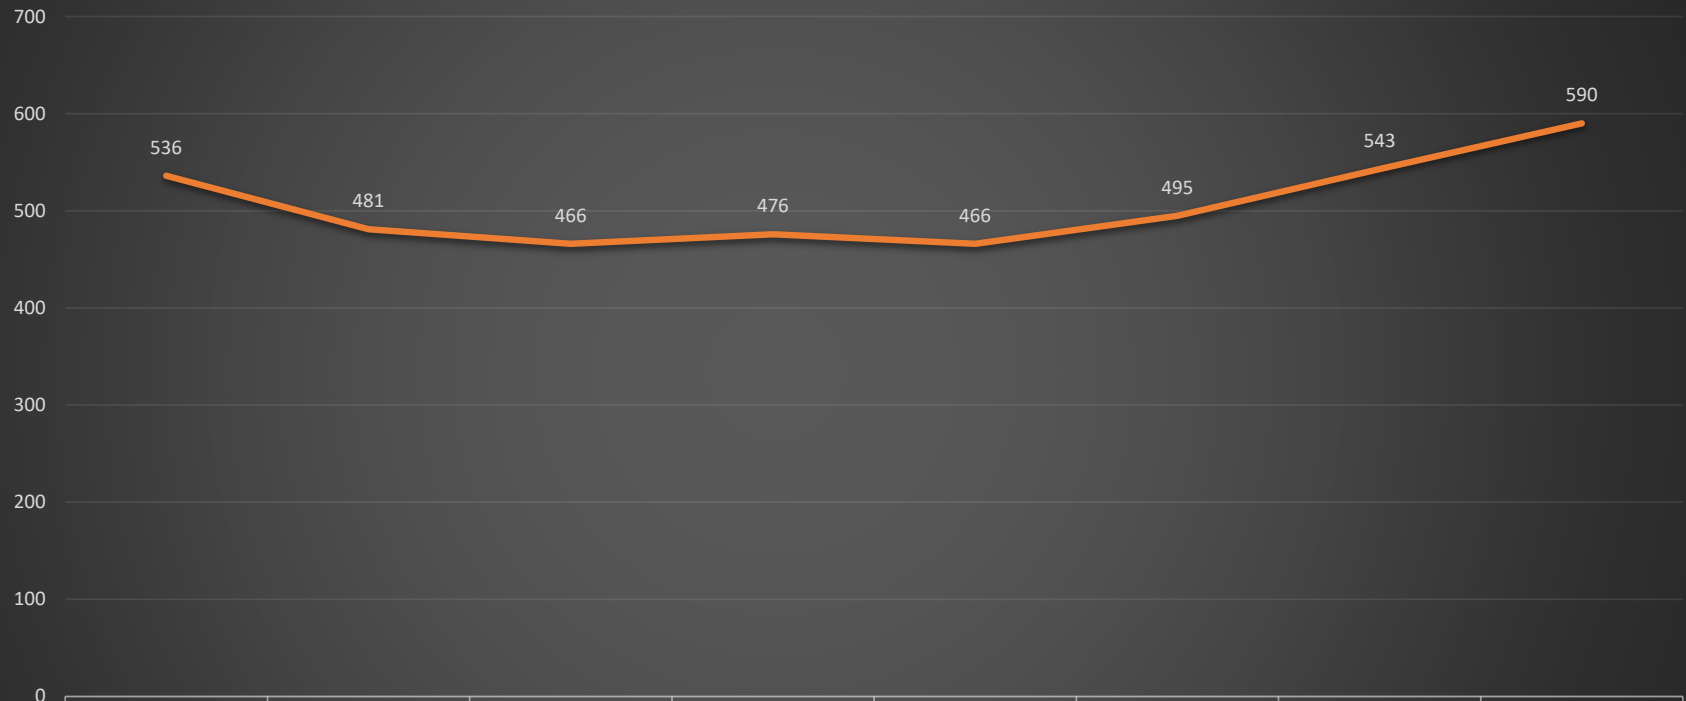

Estudantes Calouros Autodeclarados com alguma deficiência ou especificidade de ensino autodeclaradas UDESC

	Calouros 2019.1 Com alguma deficiência ou especificidade de ensino declaradas	Calouros 2019.2 Com alguma deficiência ou especificidade de ensino declaradas	Calouros 2020.1 Com alguma deficiência ou especificidade de ensino declaradas	Calouros 2020.2 Com alguma deficiência ou especificidade de ensino declaradas	Calouros 2021.1 Com alguma deficiência ou especificidade de ensino declaradas	Calouros 2021.2 Com alguma deficiência ou especificidade de ensino declaradas	Calouros 2022.1 Com alguma deficiência ou especificidade de ensino declaradas	Calouros 2022.2 Com alguma deficiência ou especificidade de ensino declaradas
TOTAL/UDESC	17	7	7	12	6	7	8	12

Gráficos Comparativo 2019 a 2022

Estudantes Veteranos Autodeclarados com alguma deficiência ou especificidade de ensino autodeclaradas UDESC

	Veteranos 2019.1 Com alguma deficiência ou especificidade de ensino declaradas	veteranos 2019.2 Com alguma deficiência ou especificidade de ensino declaradas	veteranos 2020.1 Com alguma deficiência ou especificidade de ensino declaradas	Veteranos 2020.2 Com alguma deficiência ou especificidade de ensino declaradas	Veteranos 2021.1 Com alguma deficiência ou especificidade de ensino declaradas	Veteranos 2021.2 Com alguma deficiência ou especificidade de ensino declaradas	Veteranos 2022.1 Com alguma deficiência ou especificidade de ensino declaradas	Veteranos 2022.2 Com alguma deficiência ou especificidade de ensino declaradas
TOTAL/UDESC	536	481	466	476	466	495	543	590