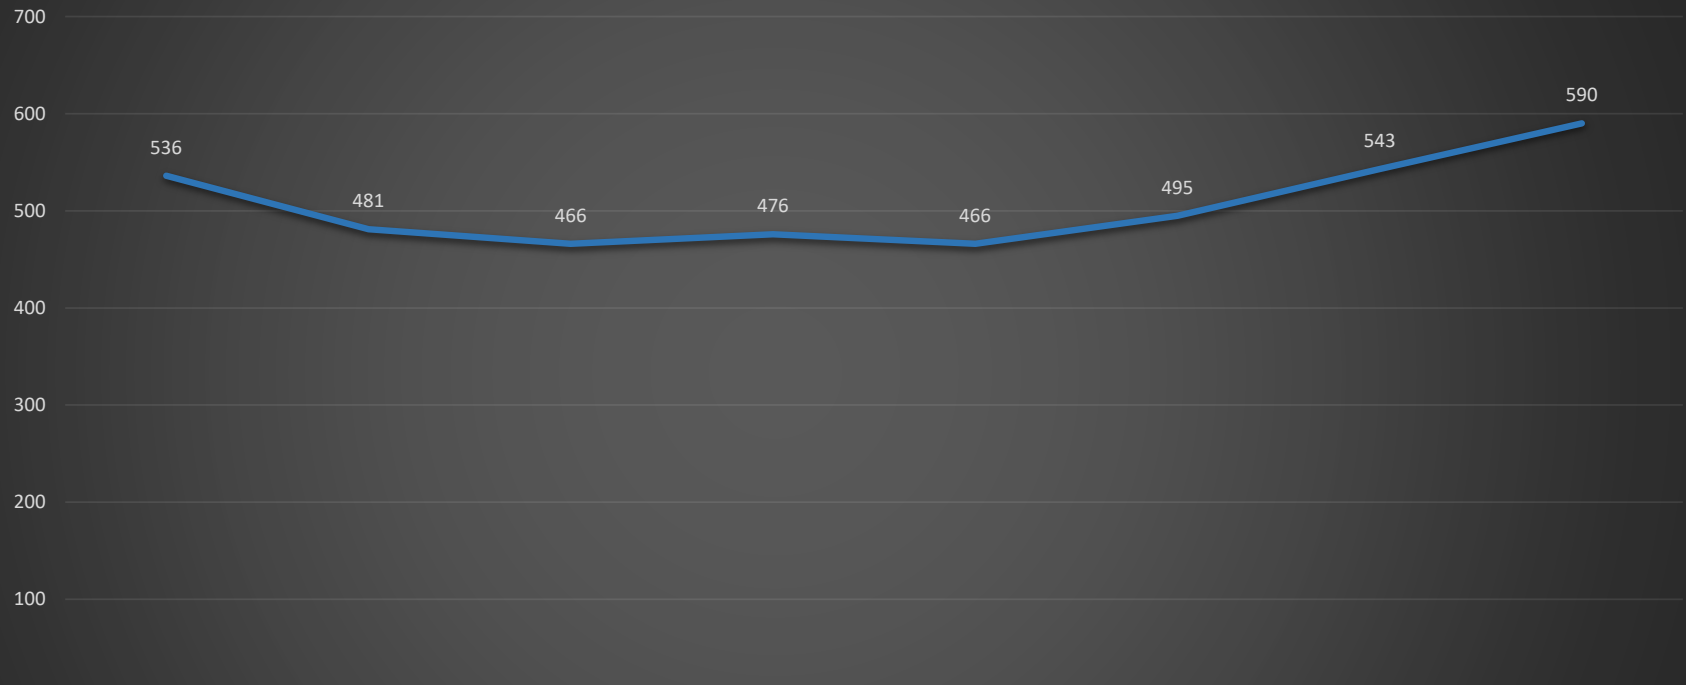

Gráficos Comparativo 2019 a 2022

Estudantes Veteranos Autodeclarados com alguma deficiência ou especificidade de ensino autodeclaradas UDESC

	Veteranos 2019.1 Com alguma deficiência ou especificidade de ensino declaradas	veteranos 2019.2 Com alguma deficiência ou especificidade de ensino declaradas	veteranos 2020.1 Com alguma deficiência ou especificidade de ensino declaradas	Veteranos 2020.2 Com alguma deficiência ou especificidade de ensino declaradas	Veteranos 2021.1 Com alguma deficiência ou especificidade de ensino declaradas	Veteranos 2021.2 Com alguma deficiência ou especificidade de ensino declaradas	Veteranos 2022.1 Com alguma deficiência ou especificidade de ensino declaradas	Veteranos 2022.2 Com alguma deficiência ou especificidade de ensino declaradas
TOTAL/UDESC	536	481	466	476	466	495	543	590