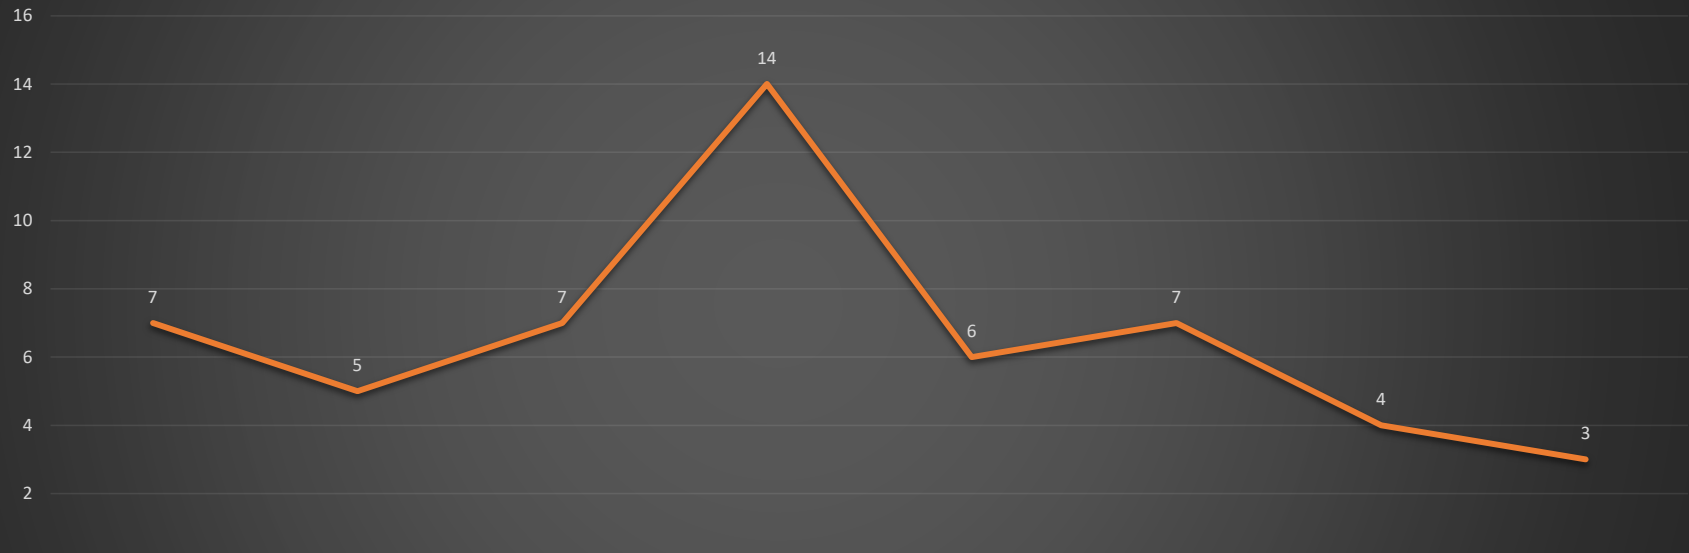

Estudantes Calouros Autodeclarados: Quantidade de tipos de deficiência ou especificidade de ensino declaradas UDESC

	Calouros 2019.1 Quantidade de tipos de deficiência ou especificidades de ensino declaradas	Calouros 2019.2 Quantidade de tipos de deficiência ou especificidades de ensino declaradas	Calouros 2020.1 Quantidade de tipos de deficiência ou especificidades de ensino declaradas	Calouros 2020.2 Quantidade de tipos de deficiência ou especificidades de ensino declaradas	Calouros 2021.1 Quantidade de tipos de deficiência ou especificidades de ensino declaradas	Calouros 2021.2 Quantidade de tipos de deficiência ou especificidades de ensino declaradas	Calouros 2022.1 Quantidade de tipos de deficiência ou especificidades de ensino declaradas	Calouros 2022.2 Quantidade de tipos de deficiência ou especificidades de ensino declaradas
TOTAL/UDESC	7	5	7	14	6	7	4	3