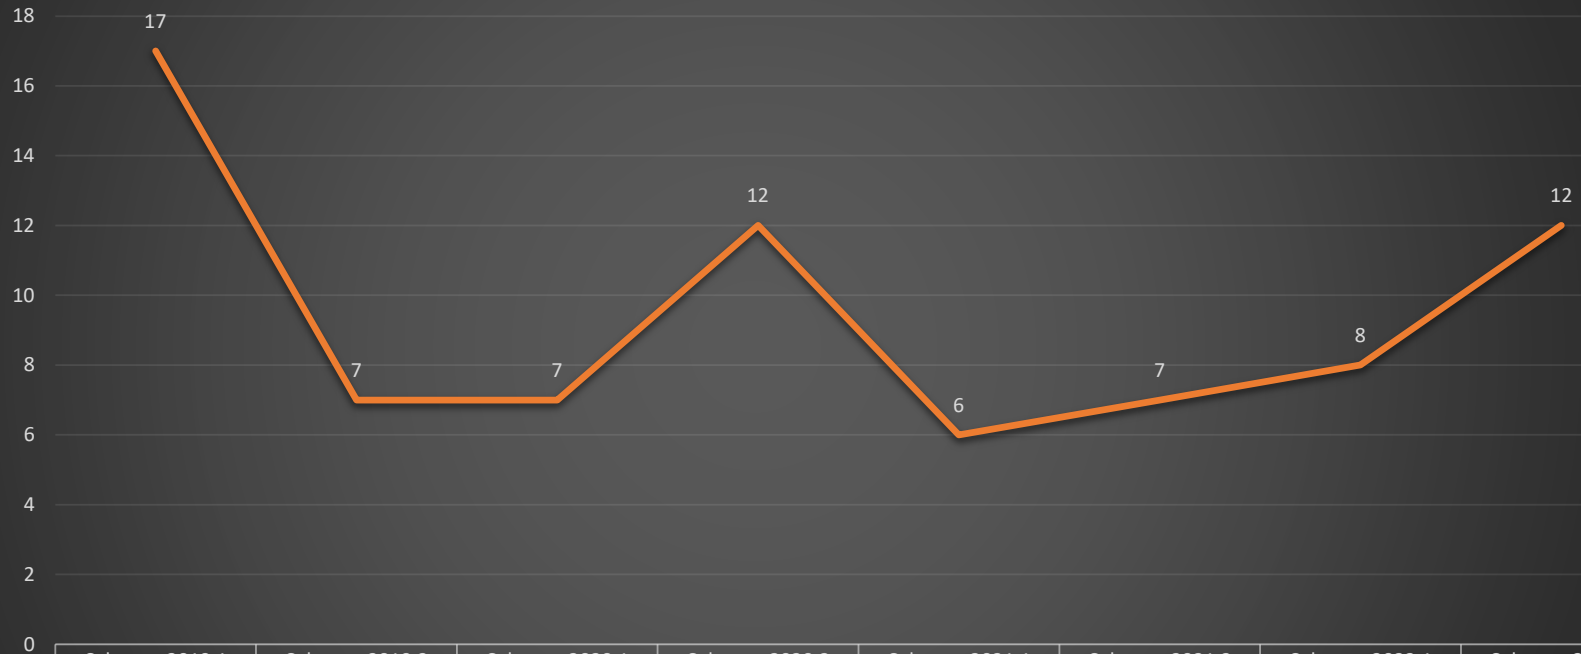

Estudantes Calouros Autodeclarados com alguma deficiência ou especificidade de ensino autodeclaradas UDESC

	Calouros 2019.1 Com alguma deficiência ou especificidade de ensino declaradas	Calouros 2019.2 Com alguma deficiência ou especificidade de ensino declaradas	Calouros 2020.1 Com alguma deficiência ou especificidade de ensino declaradas	Calouros 2020.2 Com alguma deficiência ou especificidade de ensino declaradas	Calouros 2021.1 Com alguma deficiência ou especificidade de ensino declaradas	Calouros 2021.2 Com alguma deficiência ou especificidade de ensino declaradas	Calouros 2022.1 Com alguma deficiência ou especificidade de ensino declaradas	Calouros 2022.2 Com alguma deficiência ou especificidade de ensino declaradas
TOTAL/UDESC	17	7	7	12	6	7	8	12

Gráficos Comparativo 2019 a 2022

Estudantes Veteranos Autodeclarados com alguma deficiência ou especificidade de ensino autodeclaradas UDESC

	Veteranos 2019.1 Com alguma deficiência ou especificidade de ensino declaradas	veteranos 2019.2 Com alguma deficiência ou especificidade de ensino declaradas	veteranos 2020.1 Com alguma deficiência ou especificidade de ensino declaradas	Veteranos 2020.2 Com alguma deficiência ou especificidade de ensino declaradas	Veteranos 2021.1 Com alguma deficiência ou especificidade de ensino declaradas	Veteranos 2021.2 Com alguma deficiência ou especificidade de ensino declaradas	Veteranos 2022.1 Com alguma deficiência ou especificidade de ensino declaradas	Veteranos 2022.2 Com alguma deficiência ou especificidade de ensino declaradas
TOTAL/UDESC	536	481	466	476	466	495	543	590